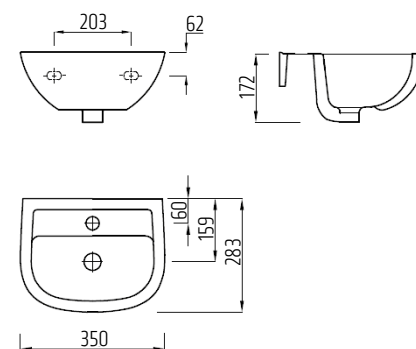

Umyvadlo s otvorem
65 × 47 cm, bílé

VIGONHS [478387]

Polosloup k umyvadlu
a umyvátku (45-65cm)
včetně upevnění, bílý

VIGON35 [478380]

Umyvadlo s otvorem
65 × 47 cm, bílé

VIGONSIES [478388]

Sedátko s poklopem duraplast
úchyty nerez