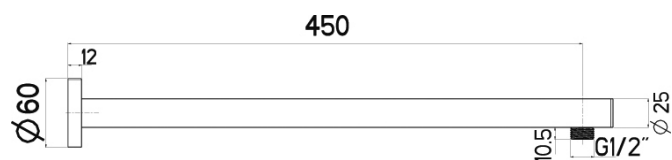

NIKLES
Nástěnné hranaté, 30 cm

NIKARMQ45
[378933]

NIKLES
Nástěnné hranaté, 45 cm

NIKARM10
[415825]

XL 24 100
Stropní kulaté, 10 cm

TECHNICKÉ INFORMACE - SPRCHOVÉ PŘÍSLUŠENSTVÍ

NIKARM30
[226568]

XL 24 300