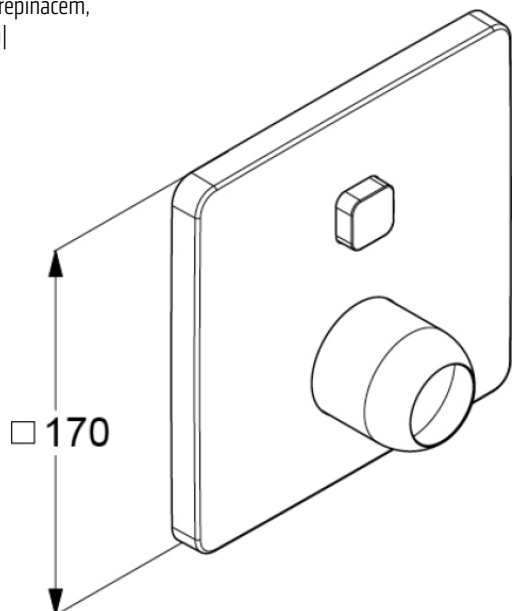

Páková podomítková - vrchní díl s přepínačem, pro [498020]

TECHNICKÉ INFORMACE - BATERIE DERBY STYLE

VIGDES
[504062]

Umyvadlová s výpustí

VIGDESW
[504100]

Vanová nástěnná

VIGDES0
[504063]

Umyvadlová bez výpustí