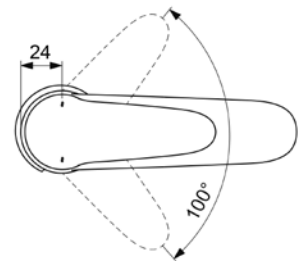

VIGCLO
[549502]

Umyvadlová bez výpusti