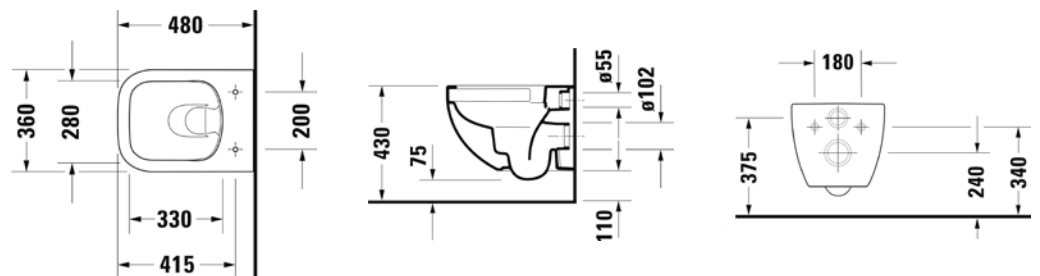

VIGDEWWCOS [504054]

Klozet závěsný 4,5-6l
hloubka 54 cm
bez splachovacího kruhu

VIGDEWWCOSV [497807]

Klozet závěsný 4,5-6l,
hloubka 54 cm,
bez splachovacího kruhu,
skryté upevnění

VIGDEWWCKOSV [504055]

Klozet závěsný 4,5-6l, **hloubka
48 cm**,
bez splachovacího kruhu, skryté
upevnění