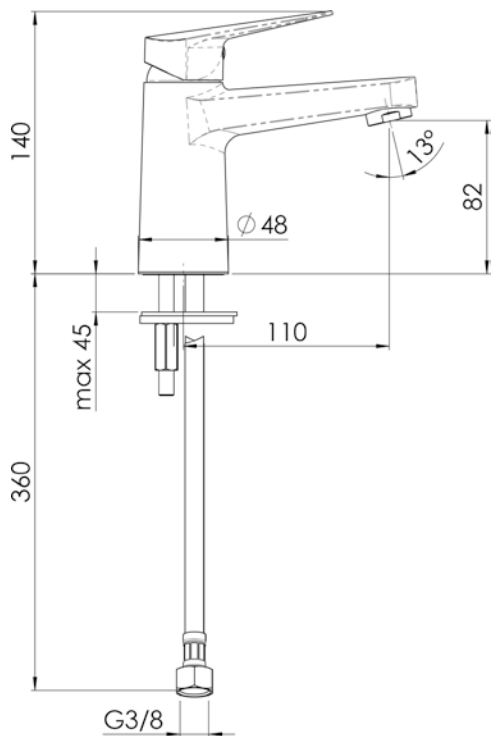

Dřezová stojánková
s výsuvnou sprchou

TECHNICKÉ INFORMACE - BATERIE ONE

VIGONO
[480811]

Umyvadlová bez výpusti

VIGONSWB
[478399]

Umyvadlová nástěnná
s otočným ramínkem 180mm

VIGONW
[478400]

Vanová nástěnná