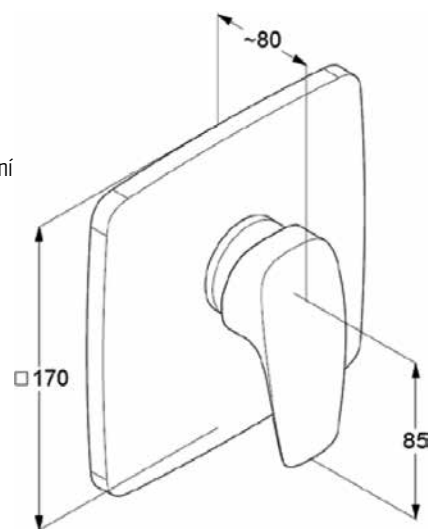

Ruční sprcha, 1 polohová

VIGWHITWAB [420050]

Přípojka pro sprchu, stěnová

**VIGWHITENFTMU
[504158]**

Termostatická podomítková - vrchní díl s přepínačem, pro [498020]

**VIGWHITENFB
[504155]**

Páková podomítková - vrchní díl bez přepínání, pro [498020]