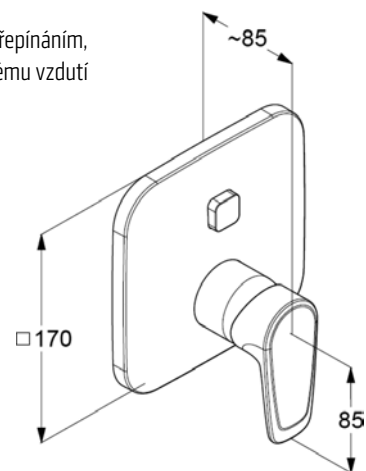

VIGDE2SFW [531459]

Podomítková páková s vrchním přepínáním, vrchní díl, s pojistkou proti zpětnému vzduťí vody, bez podomítkového tělesa