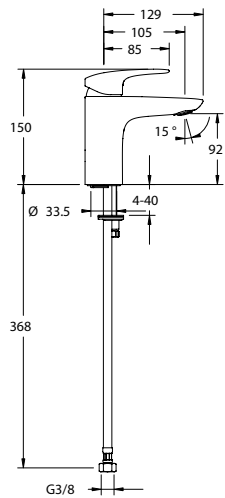

VIGWHITE232 [420020]

Umyvadlová bez výpusti
pro misková umyvadla
zvýšená - výška 232 mm
výtok 194 mm

VIGWHITEPO [420024]

Umyvadlová nízká
bez výpusti

VIGWHITEWSMU [420051]

Vanová volně stojící
vysoká 868 - 946 mm