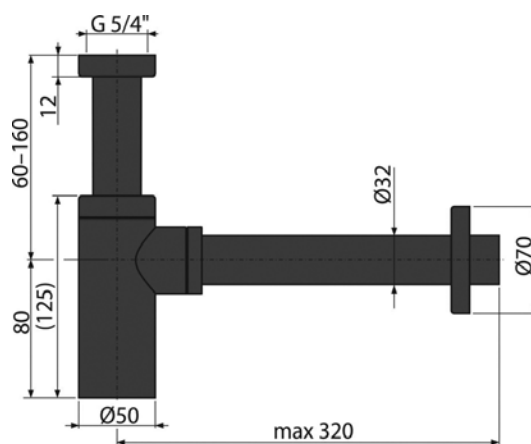

ALCA400BLACK [523228]

Sífon umyvadlový DN32