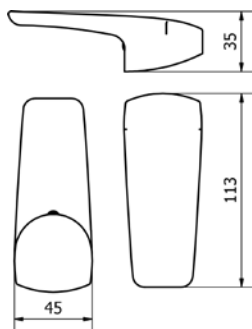

VIGVOCLASSICUP [550050]

Páka CLASSIC
pro podomítkové baterie
sprchové/vanové/umyvadlové