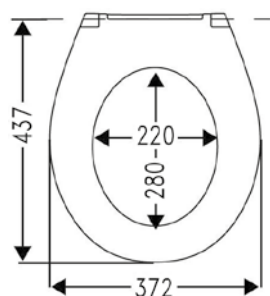

Umyvadlo s otvorem
65 × 47 cm, bílé

VIGONHS [478387]

Polosloup k umyvadlu
a umyvátku (45-65cm)
včetně upevnění, bílý

VIGON35 [478380]

Umyvadlo s otvorem
65 × 47 cm, bílé

VIGONSIES [478388]

Sedátko s poklopem duraplast
úchyty nerez