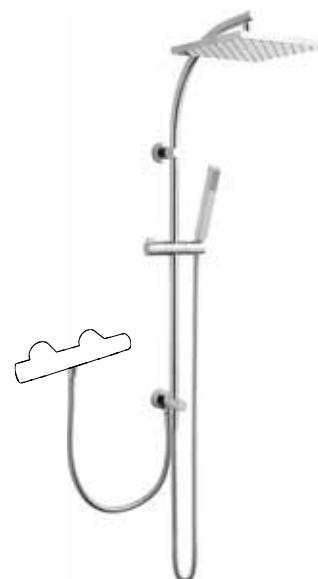

NIKTECQRKB30DA
[265171]
NIKLES
Stropní hranaté, 30 cm

NOVINKA

VIGV22BG903R
[614267]

VIGOUR INDIVIDUAL

Tyč 90 cm
Sprcha 3 polohová, Ø 12 cm
Hadice 150 cm

NOVINKA

VIGV22BG903E
[614272]

VIGOUR INDIVIDUAL

Tyč 90 cm
Sprcha 3 polohová, šířka 12 cm
Hadice 150 cm

NIKD754.XT.052.05F
[415283]

FRESH

Tyč 60 cm
Sprcha 2 polohová Ø 7,5 cm
Hadice 150 cm, mýdelník

NIKDSQ26STQ
[226571]

XL TECHNO 6

Hlavová sprcha 25 × 25 cm
Ruční sprcha 2,5 × 2,5 cm