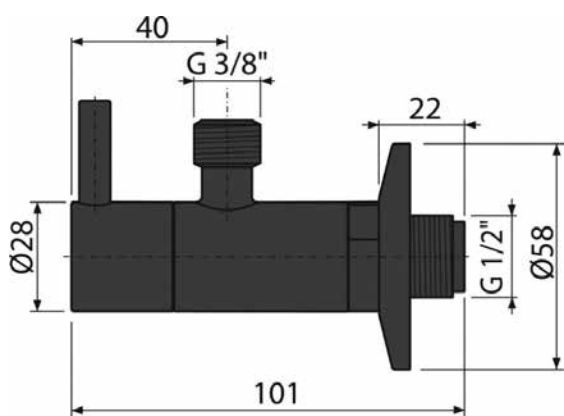

ALCARV001-BLACK [526182]

Ventil rohový 1/2"x3/8"
kulatý