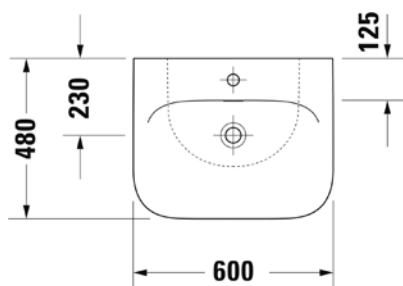

VIGDE45
[497805]

Umyvátka 45 × 35cm

VIGDE55
[504050]

Umyvadlo 55 × 45cm

VIGDE60
[504051]

Umyvadlo 60 × 45cm

VIGDE60M
[497647]

Umyvadlo nábytkové
60 × 48cm