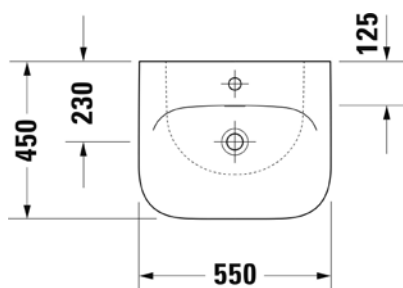

VIGDE55
[504050]

Umyvadlo 55 × 45cm