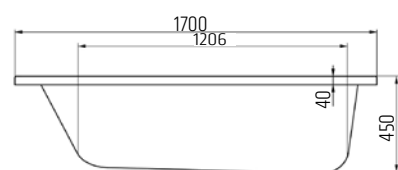

VIGONA17080 [478393]

Vana akrylátová se sprchovací zónou
170 × 80 × 45cm, 166 l, bílá, bez nohou