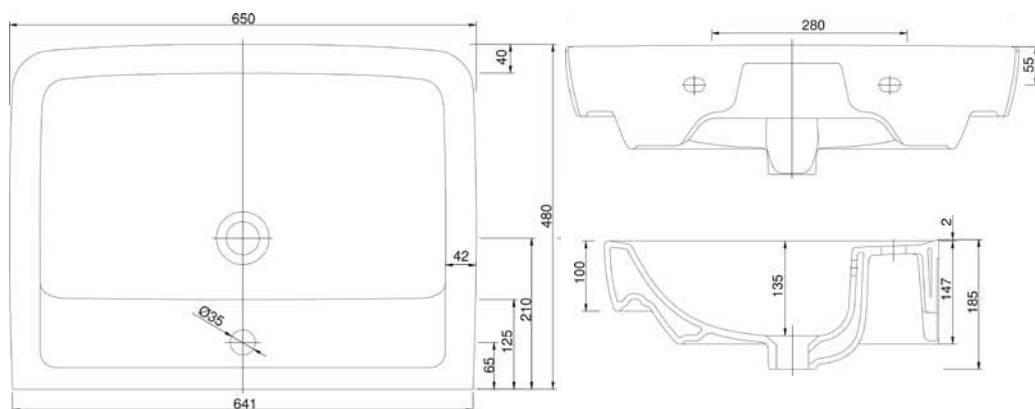

VIGCLE65 [564373]

Umyvadlo nábytkové
65 × 48 cm