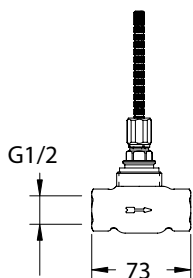

TECHNICKÉ INFORMACE - BATERIE WHITE

VIGOURCWUPK15 [420062]

Tělo podomítkové
pro ventil 1/2"