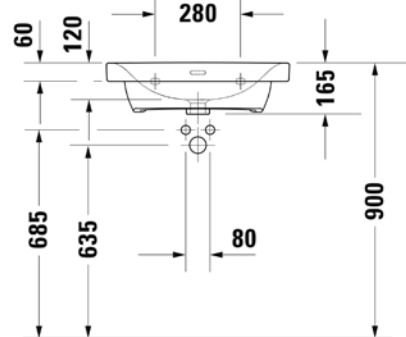

VIGDE120M2H
[504053]

Dvojumyvadlo nábytkové s
vnitřním prostorem 120 × 48cm