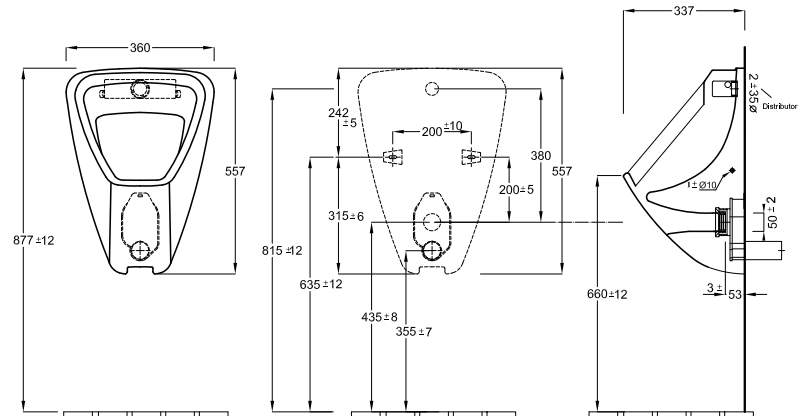

**VIGONU
[478385]**

Pisoár, přívod zezadu
odpad dozadu, bílý