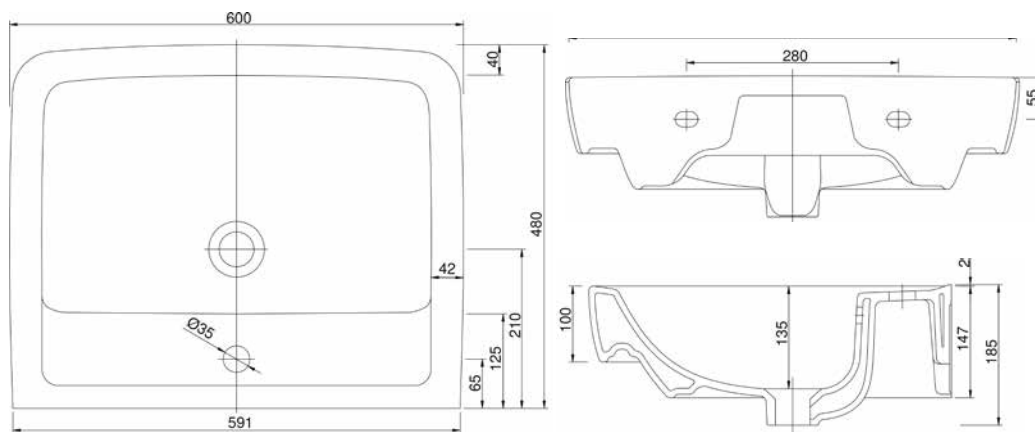

TECHNICKÉ INFORMACE - KERAMIKA A NÁBYTEK CLIVIA

VIGCLE60 [564372]

Umyvadlo nábytkové
60 × 48 cm