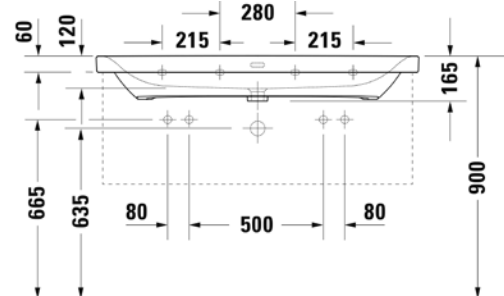

VIGDE120M2H
[504053]

Dvojumyvadlo nábytkové s
vnitřním prostorem 120 × 48cm