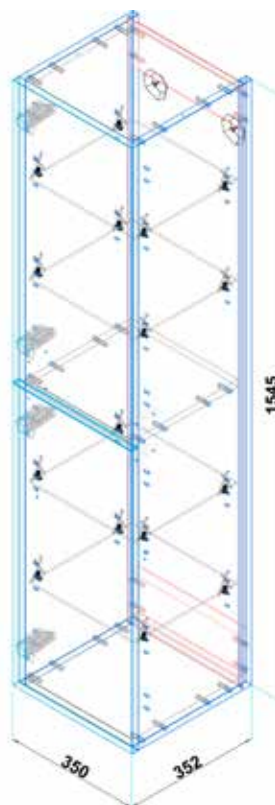

Skříňka pod dvojumyvadlo 120 cm
dělená vnitřní plocha
dva šuplíky, bílá lesklá

DRJ339050
[548819]

Skříňka vysoká
oboustranná, dub Nebraska

[569177]
DRJ340315

Skříňka vysoká oboustranná
bílá lesklá

TECHNICKÉ INFORMACE - KERAMIKA A NÁBYTEK DERBY