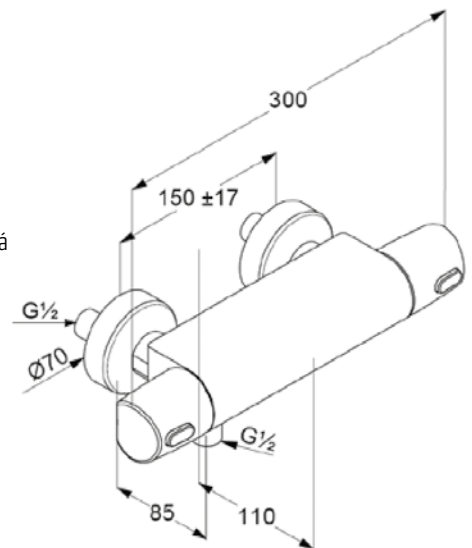

VIGDETB
[497993]

Sprchová termostatická