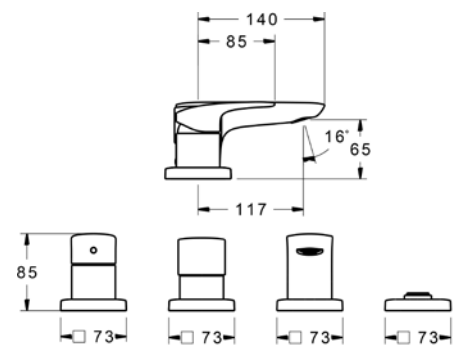

**VIGWHITEFW4120
[420045]**

Vanová 4-otvorová
vrchní díl, bez sprchy,
výtok 120 mm