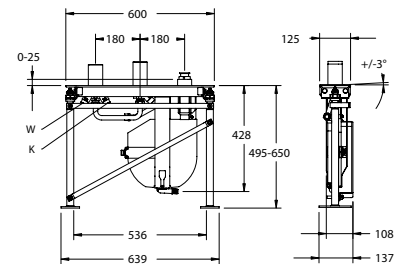

VIGOURCWUPKW3 [420054]

Těleso pro 3-otvorovou baterii,
montáž do obkladu