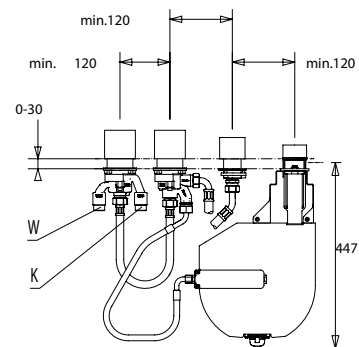

Těleso pro 4-otvorovou baterii,
montáž do obkladu

TECHNICKÉ INFORMACE - BATERIE WHITE

VIGOURCWUPKWR3 [420056]

Těleso pro 3-otvorovou baterii,
montáž na vanu

VIGOURCWUPKWR4 [420057]

Automatické navíjení sprchy,
hadice 1750 mm, bez sprchy,
montáž do obkladu