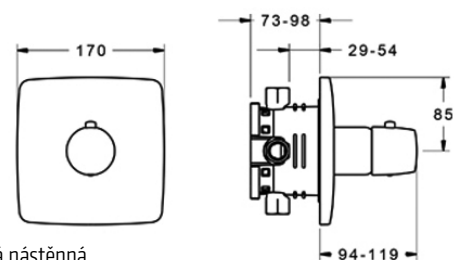

VIGWHITEW [420028]

Vanová nástěnná