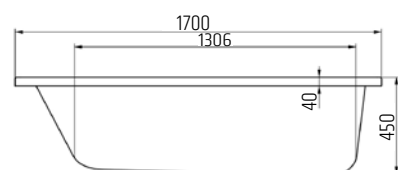

VIGWHITEM180
[449820]
180 × 80 cm, 208 litrů

VIGONA160 [478390]

Vana akrylátová, 160 × 70 × 45cm
132 l, bílá, bez nohou

VIGONA17070 [478391]

Vana akrylátová, 170 × 70 × 45cm
148 l, bílá, bez nohou

VIGONA170 [478392]