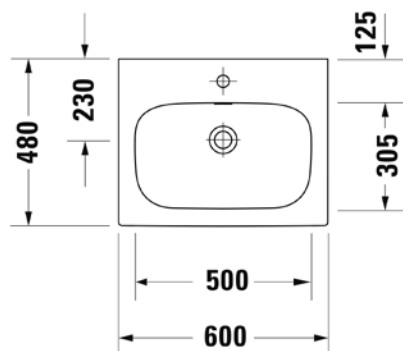

VIGDE45
[497805]

Umyvátka 45 × 35cm

VIGDE55
[504050]

Umyvadlo 55 × 45cm

VIGDE60
[504051]

Umyvadlo 60 × 45cm

VIGDE60M
[497647]

Umyvadlo nábytkové
60 × 48cm