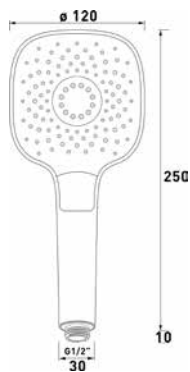

VIGV22HB3E
[614268]

3 polohová
šířka 12 cm