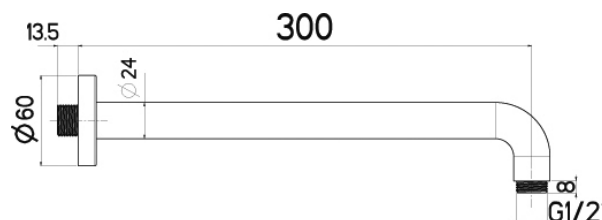

NIKARM30
[226568]

XL 24 300
Nástěnné kulaté, 30 cm