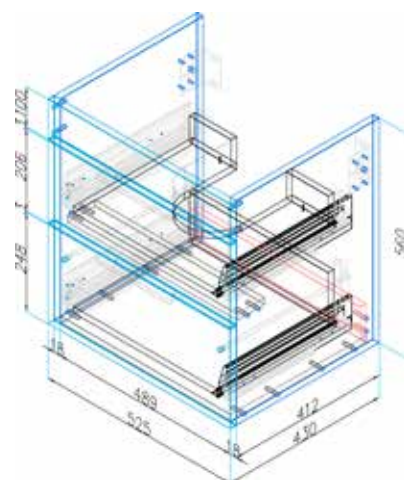

DRJ807283 [571484]

Skříňka se 2 zásuvkami
k umyvadlu 60 cm, bílá

DRJ807290 [571490]

Skříňka pod umyvadlo 60 cm,
dva šuplíky, dub arlington