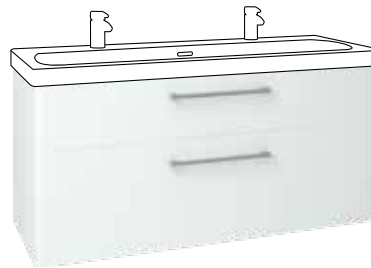

DRJ153144
[509816]

Skříňka pod dvojumyvadlo 120 cm
nedělená vnitřní plocha
dva šuplíky

Umyvadlo nábytkové
80 × 48 cm