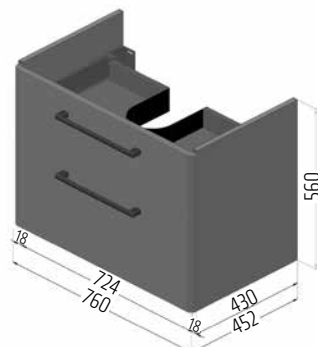

DRJ153144
[509816]

Skříňka pod dvojumyvadlo 120 cm
nedělená vnitřní plocha
dva šuplíky