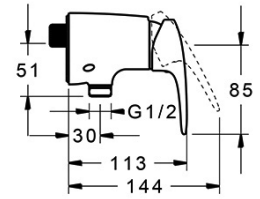

**VIGWHITETW
[420033]**

Vanová termostatická
nástěnná

**VIGWHITEBVB
[420031]**

Sprchová nástěnná

**VIGWHITEFW4220
[420044]**

Vanová 4-otvorová
vrchní díl, bez sprchy,
výtok 220 mm

**VIGWHITEFW4120
[420045]**

Vanová 4-otvorová
vrchní díl, bez sprchy,
výtok 120 mm

**VIGWHITEE
[420053]**

Vanový výtok 140 mm
1/2"

**VIGWHITEWABH
[420048]**

Přípojka pro sprchu
s držákem, stěnová

**VIGWHITESU
[420058]**

Dřezová