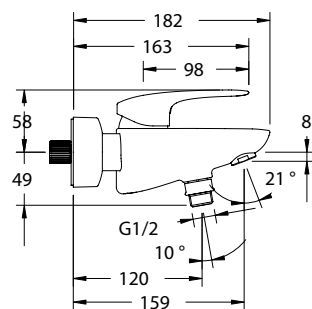

VIGWHITEB [420030]

Sprchová nástěnná