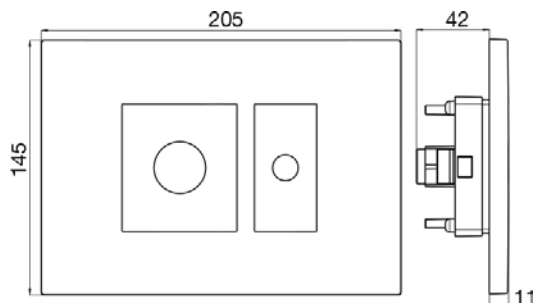

CVISAI
[192361]

bílá