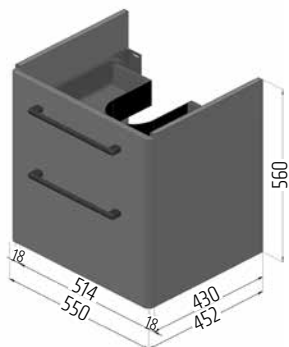

CVISTEESN
[454043]
biela

CVISTEESNSWM
[574006]
černá matná

TECHNICKÉ INFORMACE

VIGOUR

TECHNICKÉ INFORMACE - KERAMIKA A NÁBYTEK DERBY

DRJ153113
[509814]

Skříňka se 2 zásuvkami
k umyvadlu 60 cm

DRJ153137
[509815]