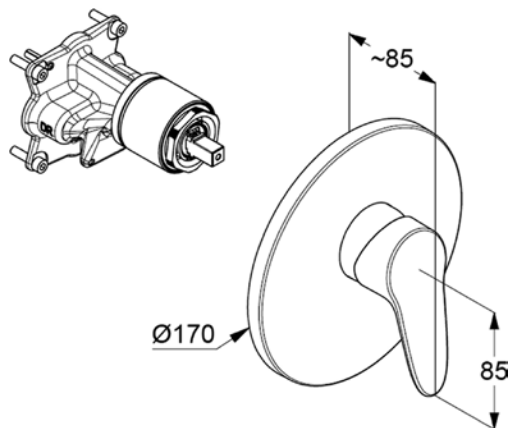

TECHNICKÉ INFORMACE - BATERIE CLIVIA

VIGCLW
[549506]

Vanová nástěnná

VIGUPK
[498020]

Podomítkové těleso
pro [549512] / [549513]

VIGCLFB
[549512]

Sprchová podomítková
bez podom. tělesa

VIGCL2FWIS
[549513]