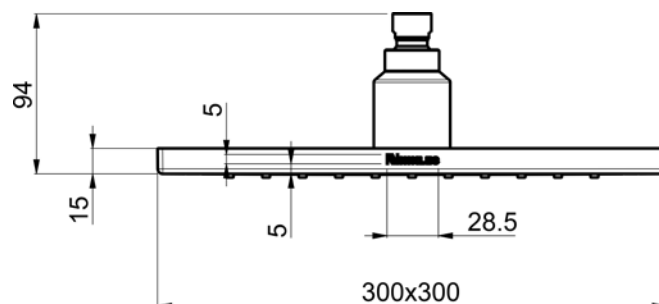

NIKTECLRKBQ30

[419662]

QUADROLIGHT 300 LED

30 × 30 cm