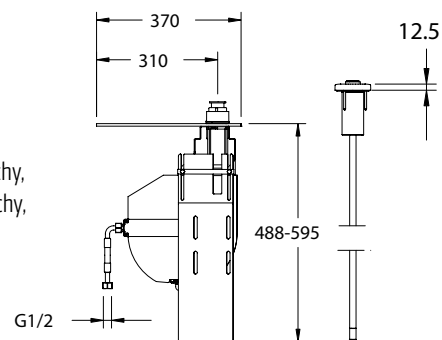

VIGOURWEBASW [420047]

Automatické navíjení sprchy,
hadice 1750 mm, bez sprchy,
montáž do obkladu