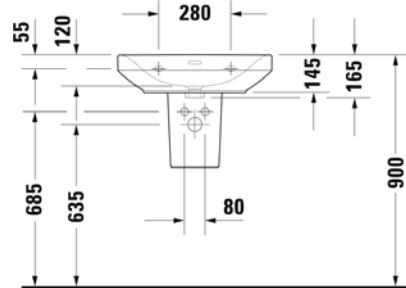

VIGDE120M2H
[504053]

Dvojumyvadlo nábytkové s
vnitřním prostorem 120 × 48cm