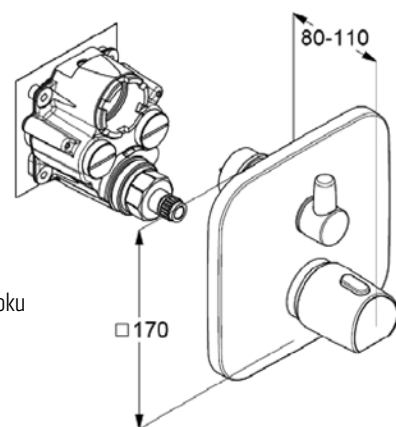

VIGDESB [504098]

Sprchová nástěnná

VIGDESFB [523148]

Podomítková páková bez přepínání, vrchní díl bez podom. tělesa

TECHNICKÉ INFORMACE - BATERIE DERBY STYLE

VIGDESXLO [545130]

Umyvadlová XL bez výpusti
výška 295 mm