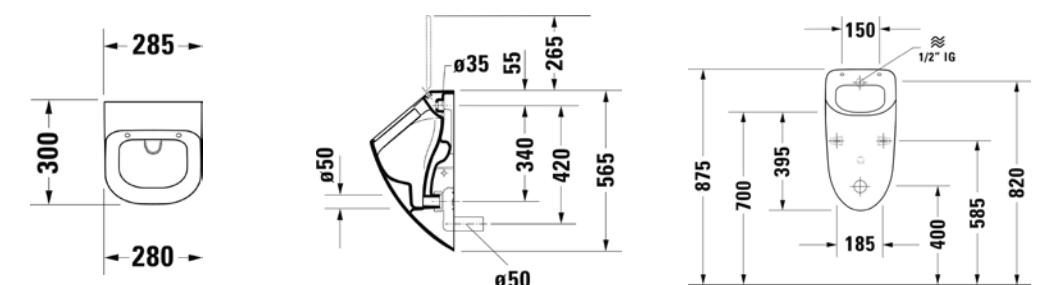

VIGDEUFFDOS [504057]

Pisoár přívod a odpad dozadu
pro montáž poklopu, s upevněním