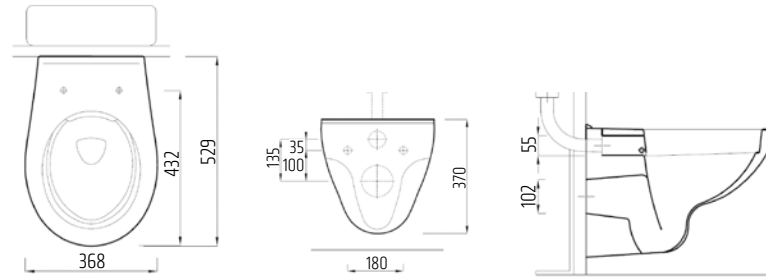

**VIGONWWCOS
[478381]**

Klozet závěsný
s hlubokým splachováním
bez splachovacího kruhu, bílý