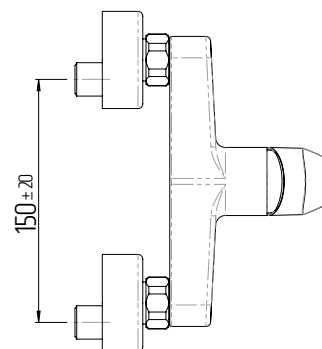

Dřezová stojánková
s výsuvnou sprchou

TECHNICKÉ INFORMACE - BATERIE ONE

VIGONO
[480811]

Umyvadlová bez výpusti

VIGONSWB
[478399]

Umyvadlová nástěnná
s otočným ramínkem 180mm

VIGONW
[478400]

Vanová nástěnná