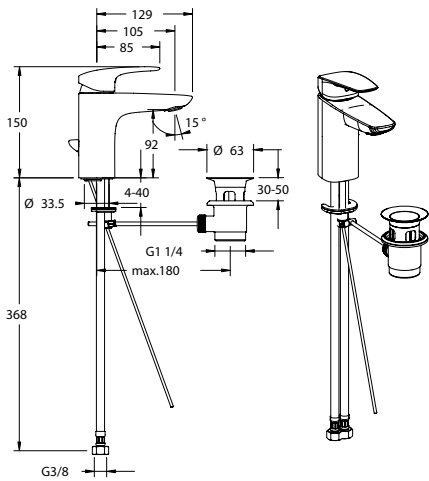

VIGOURWUPKFWW [420027]

Podomítkové těleso
pro umyvadlové baterie

VIGWHITEHSO [420022]

Umyvadlová svislá páka
bez výpustí

VIGWHITEBD [420032]

Bidetová s výpustí

VIGWHITEP [420023]

Umyvadlová nízká
s výpustí