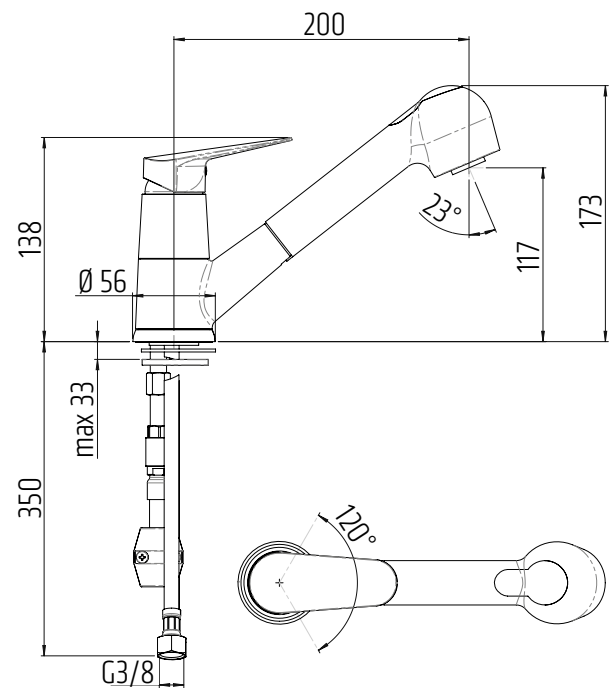

VIGONSHB
[478398]

Dřezová stojánková
s výsuvnou sprchou