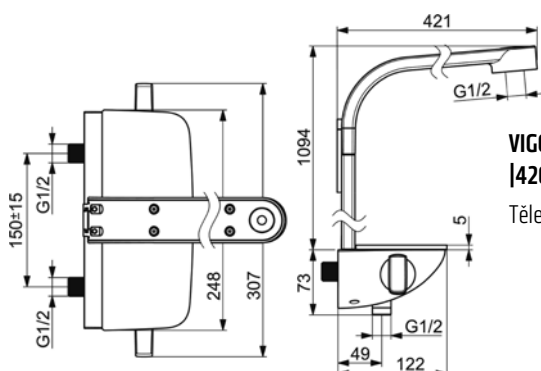

VIGVODSO [550083]

Sloup sprchový nástěnný
s termostatem

VIGOURWUPWS [420052]

Tělo pro volně stojící baterii