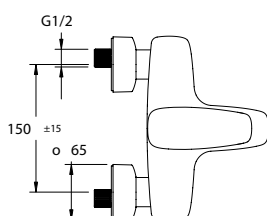

VIGWHITEW [420028]

Vanová nástěnná