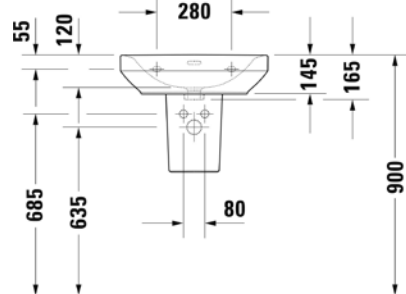

VIGDE120M2H
[504053]

Dvojumyvadlo nábytkové s
vnitřním prostorem 120 × 48cm