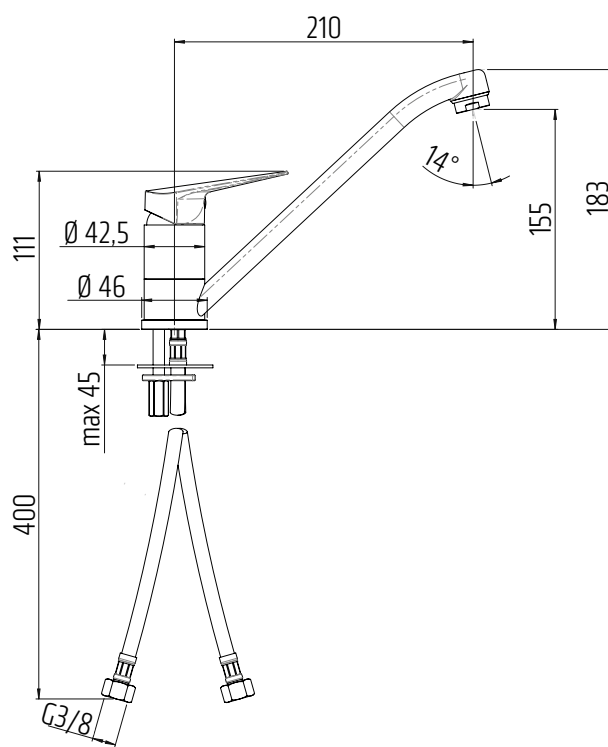

VIGONS
[478397]
Dřezová stojánková