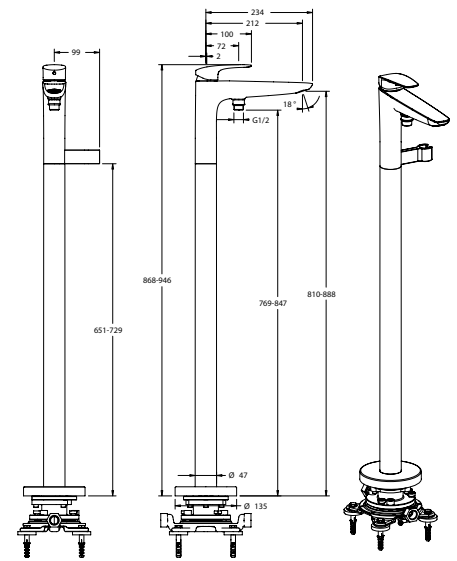

VIGWHITE232 [420020]

Umyvadlová bez výpusti
pro misková umyvadla
zvýšená - výška 232 mm
výtok 194 mm

VIGWHITEPO [420024]

Umyvadlová nízká
bez výpusti

VIGWHITEWSMU [420051]

Vanová volně stojící
vysoká 868 - 946 mm