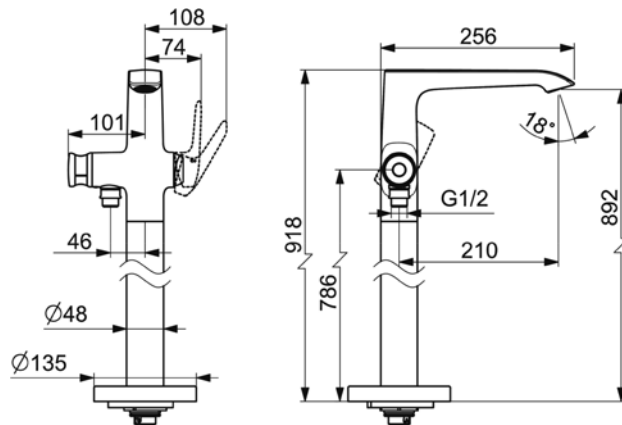

VIGVOFSTW [550075]

Vanová volně stojící