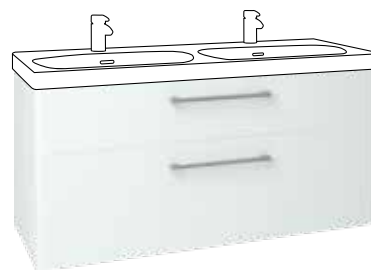

VIGDE80M
[497650]

Umyvadlo nábytkové
80 × 48 cm

VIGDE120MD
[497806]

Dvojumyvadlo s děleným
vnitřním prostorem
120 × 48cm

DRJ153137
[509815]

Skříňka se 2 zásuvkami
k umyvadlu 80 cm

DRJ153151
[509817]

Skříňka pod dvojumyvadlo 120 cm
dělená vnitřní plocha
dva šuplíky

DRJ153106
[509819]

Skříňka vysoká
oboustranná

Provedení lamino v dřevodekoru dub Nebraska
 ABS hrana, push open/close - otevírání/zavírání tlakem dlaně

VIGDE60M
[497647]

Umyvadlo nábytkové
 60 × 48 cm

VIGDE120M2H
[504053]