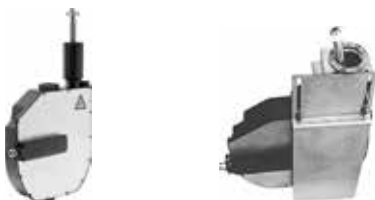

VIGOURWEBA
|420046| Automatické navíjení sprchy, hadice
1750 mm, bez sprchy, montáž na
okraj vany

VIGOURWEBASW
|420047| Automatické navíjení sprchy, hadice
1750 mm, bez sprchy, montáž do
obkladu