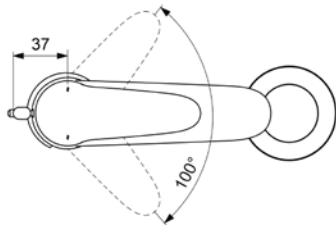

TECHNICKÉ INFORMACE - BATERIE CLIVIA

VIGCL
[549501]

Umyvadlová s výpustí