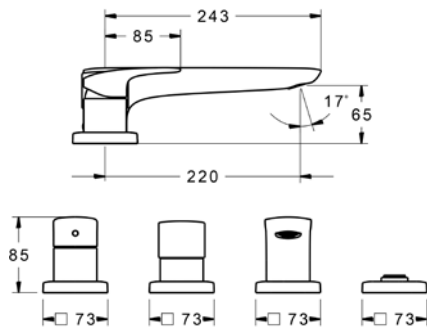

**VIGWHITEFW4220
[420044]**

Vanová 4-otvorová
vrchní díl, bez sprchy,
výtok 220 mm