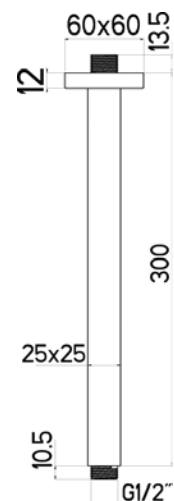

NIKTECQRKB30DA
[265171]

NIKLES

Stropní hranaté, 30 cm