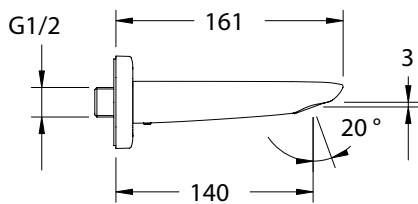

**VIGWHITEE
[420053]**

Vanový výtok 140 mm
1/2"