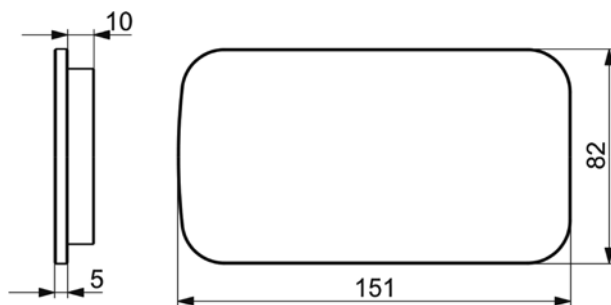

VIGVOFSTWGA [550078]

Polička skleněná
pro [550075]