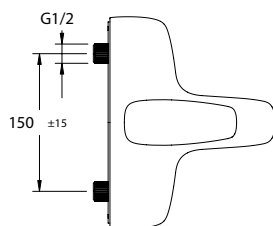

VIGWHITEWB [420029]

Vanová nástěnná
skryté připojení