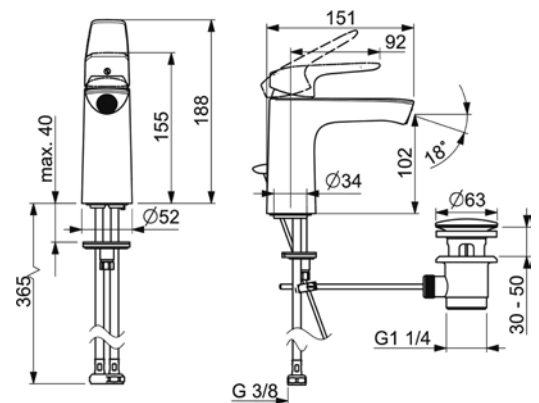

VIGVOBD
[550065]

Bidetová s výpustí