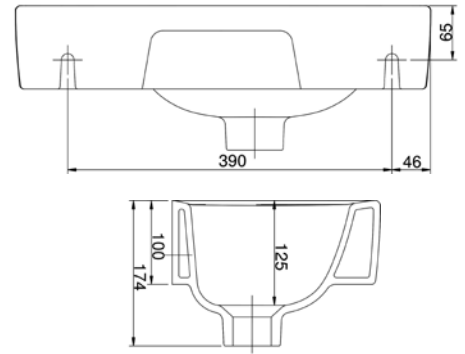

VIGCLE5025R [570035]

Umývatko 50 × 25 cm
s otvorem a přepadem pravě

VIGCLE50 [564371]

Umyvadlo nábytkové
50 × 35 cm

VIGCLE55 [564370]

Umyvadlo nábytkové
55 × 45 cm

TECHNICKÉ INFORMACE - KERAMIKA A NÁBYTEK CLIVIA