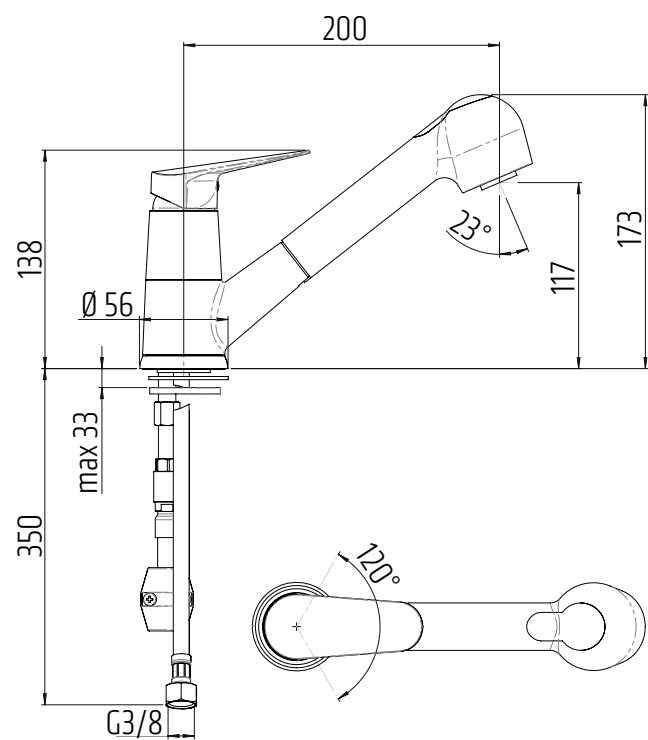

VIGONSHB
[478398]
Dřezová stojánková
s výsuvnou sprchou