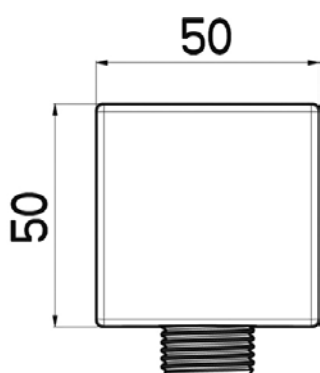

NIKTECQWAB
[379805]

Kolínko Nikles