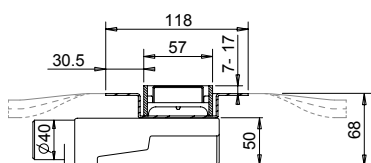

[419662]

QUADROLIGHT 300 LED

30 × 30 cm

TECHNICKÉ INFORMACE - DESIGNOVÉ ŽLABY INDIVIDUAL

TECHNICKÁ DATA

šířka 57 mm
celková výška se sifonem 87 - 97 mm
spojení DN 50
průtok 0,47 l / s

Předmontovaná pružná těsnicí příruba