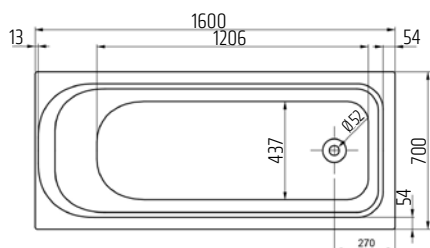

VIGWHITEM180
[449820]
180 × 80 cm, 208 litrů

VIGONA160 [478390]

Vana akrylátová, 160 × 70 × 45cm
132 l, bílá, bez nohou

VIGONA17070 [478391]

Vana akrylátová, 170 × 70 × 45cm
148 l, bílá, bez nohou

VIGONA170 [478392]