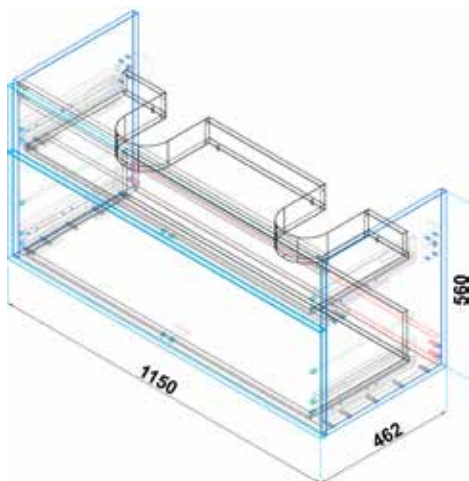

DRJ332679
[548817]

Skříňka pod dvojumyvadlo 120 cm
dělená vnitřní plocha
dva šuplíky, dub Nebraska

[571480]
DRJ340308

Skříňka pod dvojumyvadlo 120 cm
dělená vnitřní plocha
dva šuplíky, bílá lesklá