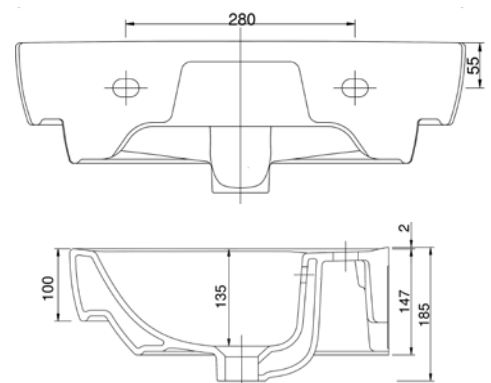

VIGCLE5025R [570035]

Umývatko 50 × 25 cm
s otvorem a přepadem pravě

VIGCLE50 [564371]

Umyvadlo nábytkové
50 × 35 cm

VIGCLE55 [564370]

Umyvadlo nábytkové
55 × 45 cm

TECHNICKÉ INFORMACE - KERAMIKA A NÁBYTEK CLIVIA