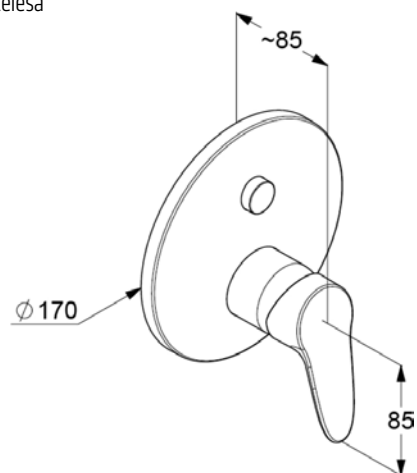

VIGCL2FWIS
[549513]

Vanová podomítková
bez podom. tělesa