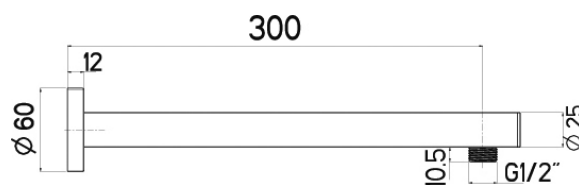

NIKLES
Nástěnné hranaté, 30 cm

NIKARMQ45
[378933]

NIKLES
Nástěnné hranaté, 45 cm

NIKARM10
[415825]

XL 24 100
Stropní kulaté, 10 cm

TECHNICKÉ INFORMACE - SPRCHOVÉ PŘÍSLUŠENSTVÍ

NIKARM30
[226568]

XL 24 300