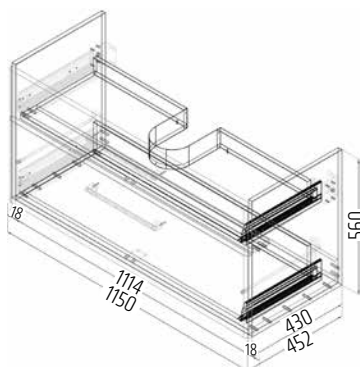

Skříňka se 2 zásuvkami
k umyvadlu 80 cm

DRJ153144
[509816]

Skříňka pod dvojumyvadlo 120 cm
nedělená vnitřní plocha
dva šuplíky

DRJ153151
[509817]

Skříňka pod dvojumyvadlo 120 cm
dělená vnitřní plocha
dva šuplíky