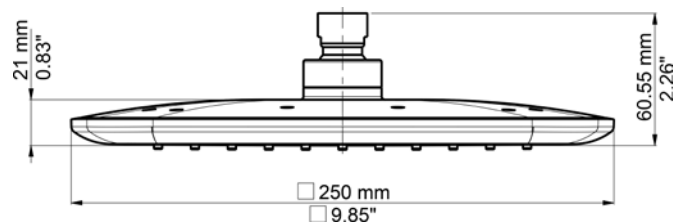

[346888]

PIANO ROUND 300

Ø 30 cm

NIKTECKB651

[415809]

TECHNO 65 CLEAN

Ø 6,5 cm

NIKPEAQRKB25