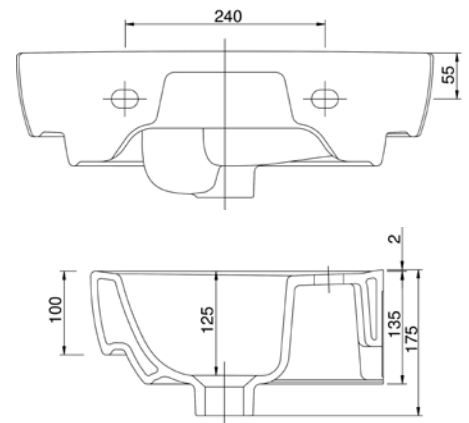

VIGCLE5025R [570035]

Umývatko 50 × 25 cm
s otvorem a přepadem pravě

VIGCLE50 [564371]

Umyvadlo nábytkové
50 × 35 cm

VIGCLE55 [564370]

Umyvadlo nábytkové
55 × 45 cm

TECHNICKÉ INFORMACE - KERAMIKA A NÁBYTEK CLIVIA