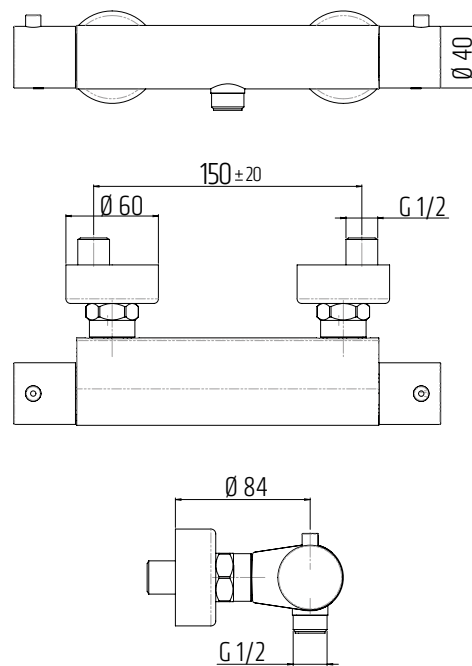

VIGONTB
[478403]

Termostatická sprchová nástěnná