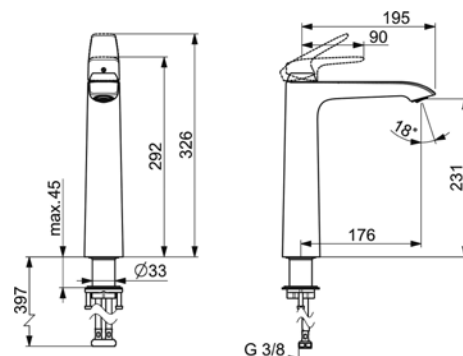

VIGVO [550057]

Umyvadlová s výpustí

VIGV00 [550073]

Umyvadlová bez výpustí

VIGV0MH [550060]

Umyvadlová s výpustí
výtok 246 mm

VIGVOSSO [550067]

Umyvadlová bez výpustí
zvýšená - výška 326 mm
výtok 176 mm