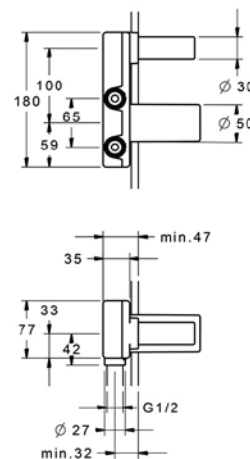

VIGOURWUPKFWW [420027]

Podomítkové těleso
pro umyvadlové baterie