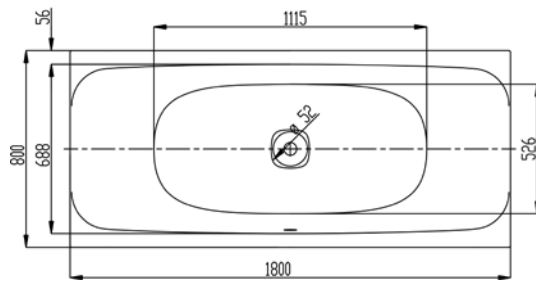

VIGWHITEM180
[449820]
180 × 80 cm, 208 litrů

VIGONA160 [478390]

Vana akrylátová, 160 × 70 × 45cm
132 l, bílá, bez nohou

VIGONA17070 [478391]

Vana akrylátová, 170 × 70 × 45cm
148 l, bílá, bez nohou

VIGONA170 [478392]