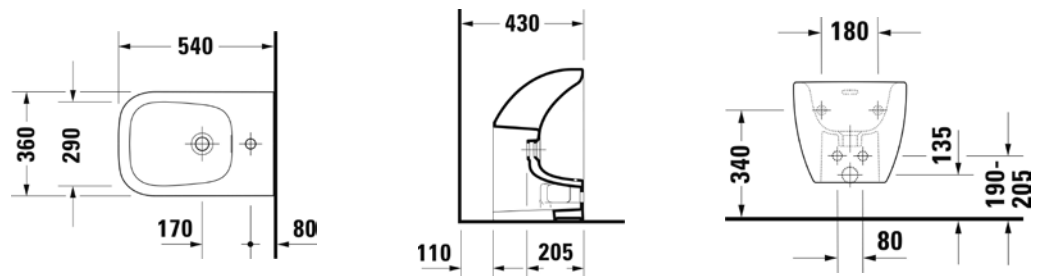

VIGDEWBDV [497824]

Bidet závěsný,
hloubka 54 cm,
skryté upevnění