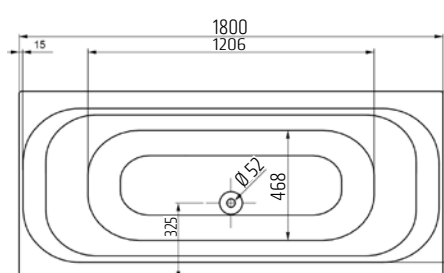

Vana akrylátová, 170 × 75 × 45cm
154 l, bílá, bez nohou

VIGONA17080 [478393]

Vana akrylátová se sprchovací zónou
170 × 80 × 45cm, 166 l, bílá, bez nohou

VIGONAD180 [478394]

Vana akrylátová DUO, 180 × 80 × 45 cm
154 l, bílá, bez nohou