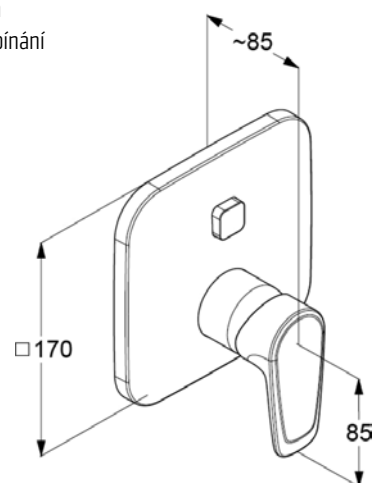

VIGDE2SFWSM [569076]

Páková podomítková
vrchní díl, vrchní přepínání