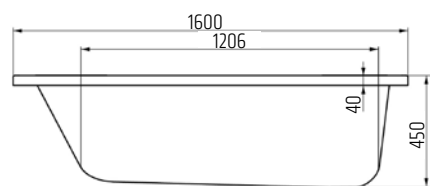

VIGONA160 [478390]

Vana akrylátová, 160 × 70 × 45cm
132 l, bílá, bez nohou