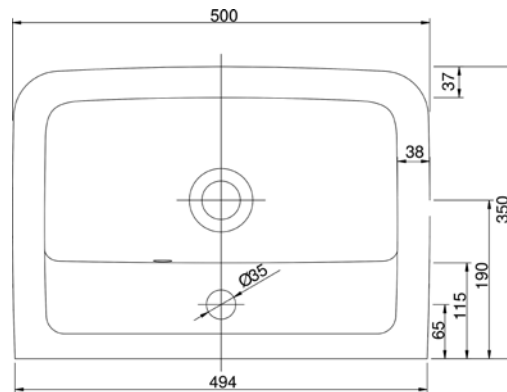

VIGCLE5025R [570035]

Umývatko 50 × 25 cm
s otvorem a přepadem pravě

VIGCLE50 [564371]

Umyvadlo nábytkové
50 × 35 cm

VIGCLE55 [564370]

Umyvadlo nábytkové
55 × 45 cm

TECHNICKÉ INFORMACE - KERAMIKA A NÁBYTEK CLIVIA