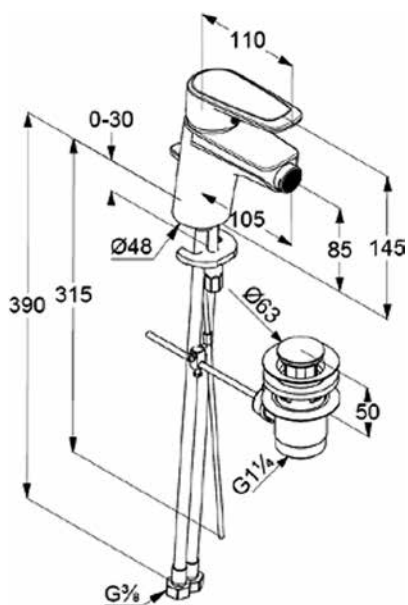

VIGDESBD [504066]

Bidetová s výpustí