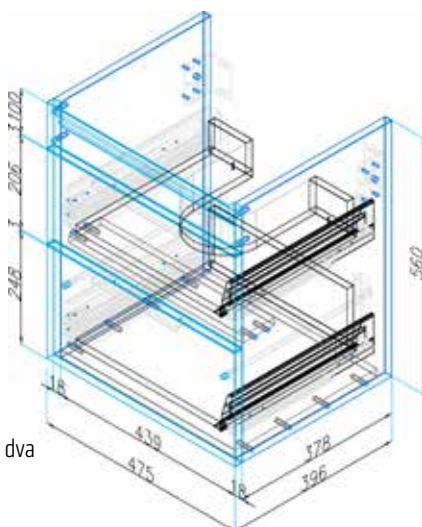

DRJ807283 [571484]

Skříňka se 2 zásuvkami
k umyvadlu 60 cm, bílá

DRJ807290 [571490]

Skříňka pod umyvadlo 60 cm,
dva šuplíky, dub arlington

DRJ807306 [571483]

Skříňka se 2 zásuvkami
k umyvadlu 55 cm, bílá

DRJ807269 [571485]