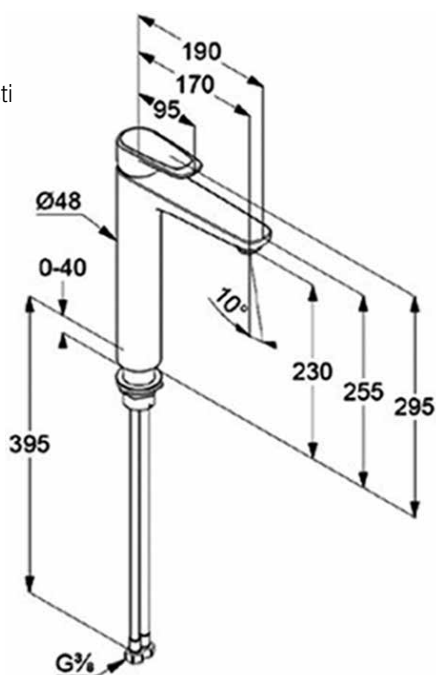

VIGDESB [504098]

Sprchová nástěnná

VIGDESFB [523148]

Podomítková páková bez přepínání, vrchní díl bez podom. tělesa

TECHNICKÉ INFORMACE - BATERIE DERBY STYLE

VIGDESXLO [545130]

Umyvadlová XL bez výpusti
výška 295 mm