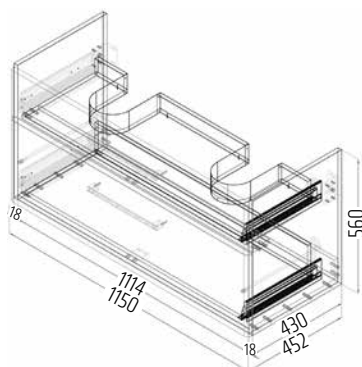

Skříňka se 2 zásuvkami
k umyvadlu 80 cm

DRJ153144
[509816]

Skříňka pod dvojumyvadlo 120 cm
nedělená vnitřní plocha
dva šuplíky

DRJ153151
[509817]

Skříňka pod dvojumyvadlo 120 cm
dělená vnitřní plocha
dva šuplíky