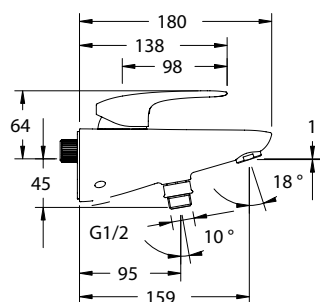

VIGOURWEBASW [420047]

Automatické navíjení sprchy,
hadice 1750 mm, bez sprchy,
montáž do obkladu