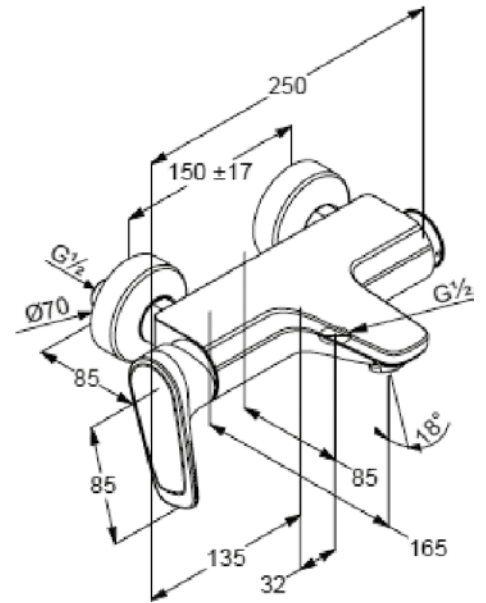

Páková podomítková - vrchní díl s přepínačem, pro [498020]

TECHNICKÉ INFORMACE - BATERIE DERBY STYLE

VIGDES
[504062]

Umyvadlová s výpustí

VIGDESW
[504100]

Vanová nástěnná

VIGDES0
[504063]

Umyvadlová bez výpustí