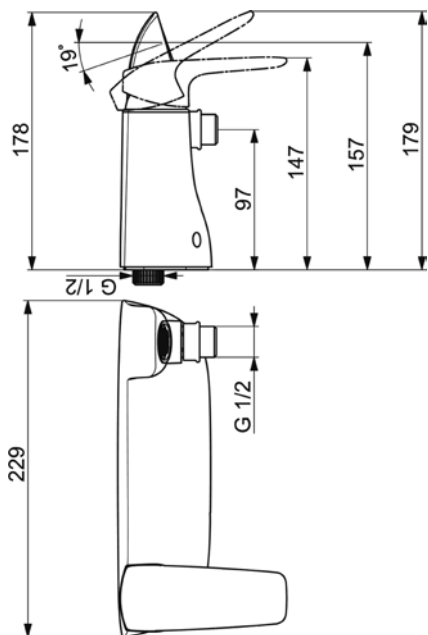

TECHNICKÉ INFORMACE - BATERIE VOGUE

VIGVOW [550076]

Vanová nástěnná