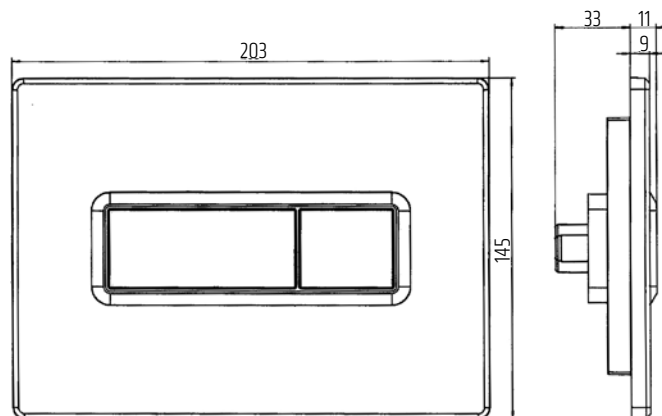

TECHNICKÉ INFORMACE - OVLÁDACÍ TLAČÍTKA

CVISDON
[454036]

bílá

CVIDONCH
[454037]

lesklý chrom

CVIDONCM
[454040]

matný chrom

CVISDONSWM
[539582]

černá matná

CVISTEESCH
[454044]

lesklý chrom

CVISTEESCM
[454046]

matný chrom

CVISTEESN
[454043]

bílá

CVISTEESWECH
[456006]

bílé s design chromovým
rámem

CVISTEESNSWM
[574006]

černá matná