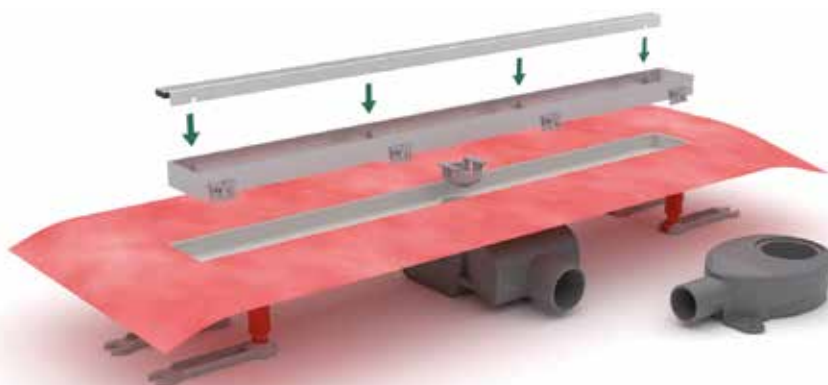

VIGDRGU [339699]

Manžeta
pro sífon

VIGSPAVIG005 [418403]

Zátka do čistícího otvoru
sífonu Vigour

- designově čisté řešení odtoku ve sprchovém koutě. Pro skutečně neomezený a bezbariérový požitek ze sprchování
- žlaby VIGOUR série INDIVIDUAL se skládají ze základního tělesa a designového roštu
- průtok 0,59 l/s
- flexibilní konstrukce - žlaby je možné i po instalaci upravit dle tloušťky dlažby v rozmezí 7 až 17 mm
- záruka 5 let

ŽLABY JSOU VČETNĚ SIFONU, BEZ ROŠTU

VÝHODY NOVINKY

- možnost instalovat do prostoru nebo ke stěně (příbalen adaptér pro stěnovou montáž)
- inovativní předinstalované těsnění – nově záruka 10 let
- flexibilní konstrukce – žlaby je možno po instalaci upravit na tloušťku dlažby v rozmezí 7-17 mm