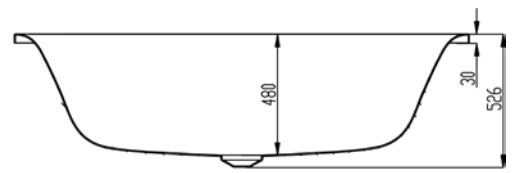

TECHNICKÉ INFORMACE - AKRYLÁTOVÉ VANY WHITE

VIGWHITEM180
[449820]
180 × 80 cm, 208 litrů