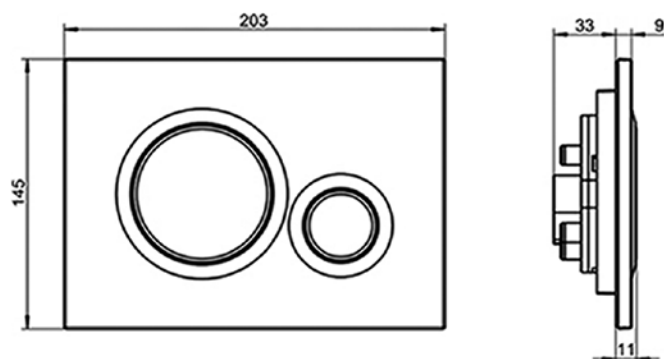

TECHNICKÉ INFORMACE - OVLÁDACÍ TLAČÍTKA

CVISDON
[454036]

bílá

CVIDONCH
[454037]

lesklý chrom

CVIDONCM
[454040]

matný chrom

CVISDONSWM
[539582]

černá matná

CVISTEESCH
[454044]

lesklý chrom

CVISTEESCM
[454046]

matný chrom

CVISTEESN
[454043]

bílá

CVISTEESWECH
[456006]

bílé s design chromovým
rámem

CVISTEESNSWM
[574006]

černá matná