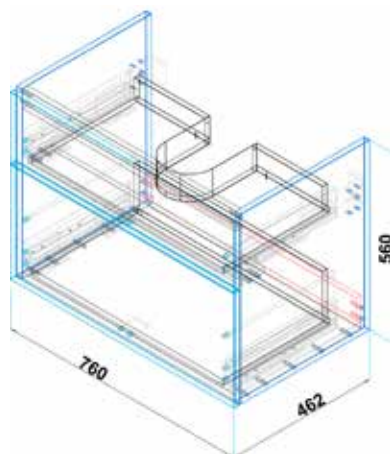

DRJ153106
[509819]

Skříňka vysoká
oboustranná

DRJ332648
[548813]

Skříňka se 2 zásuvkami
k umyvadlu 60 cm, dub Nebraska

DRJ332655
[548815]

Skříňka se 2 zásuvkami
k umyvadlu 80 cm, dub Nebraska

DRJ332662
[548816]