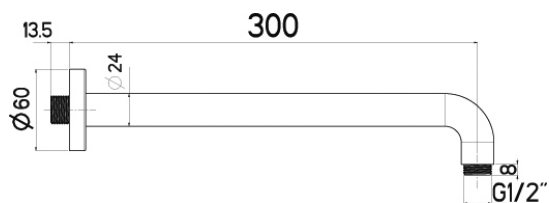

TECHNICKÉ INFORMACE - SPRCHOVÉ PŘÍSLUŠENSTVÍ

NIKARM30
[226568]

XL 24 300

Nástěnné kulaté, 30 cm