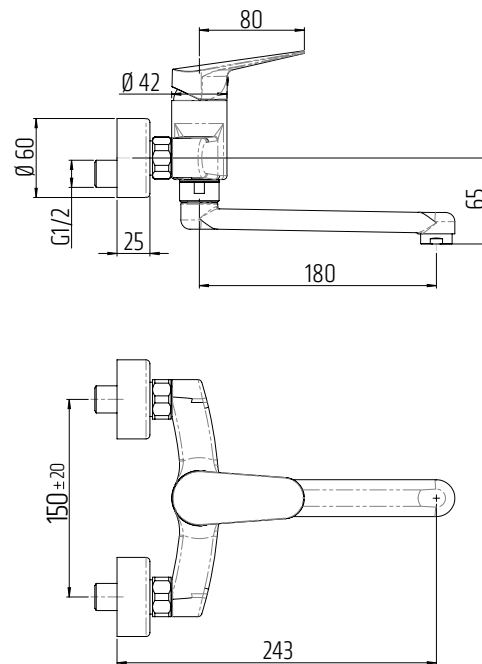

Dřezová stojánková
s výsuvnou sprchou

TECHNICKÉ INFORMACE - BATERIE ONE

VIGONO
[480811]

Umyvadlová bez výpusti

VIGONSWB
[478399]

Umyvadlová nástěnná
s otočným ramínkem 180mm

VIGONW
[478400]

Vanová nástěnná