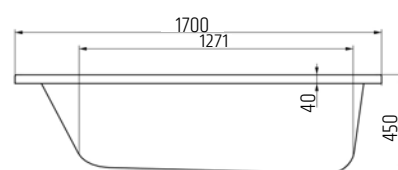

VIGONA170 [478392]

Vana akrylátová, 170 × 75 × 45cm
154 l, bílá, bez nohou