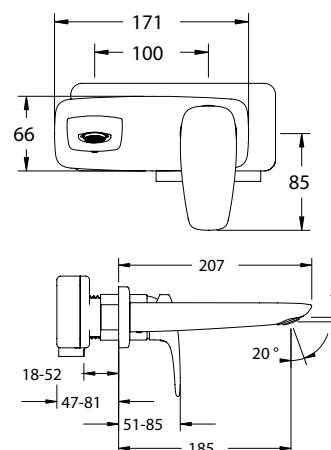

Umyvadlová svislá páka
podomítková
výtok 165 mm

VIGWHITEO [420018]

Umyvadlová bez výpustí

VIGWHITEFWW185 [420026]

Umyvadlová svislá páka
podomítková
výtok 185 mm

VIGWHITEHS [420021]

Umyvadlová svislá páka
s výpustí