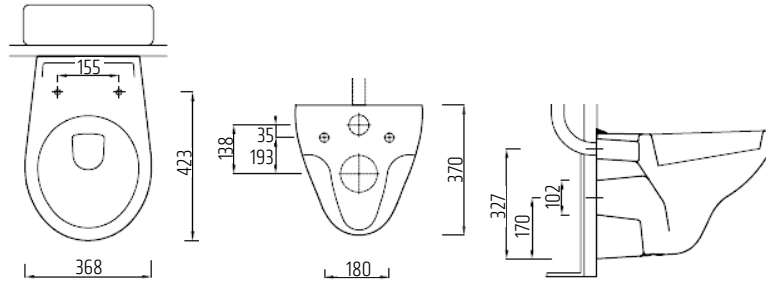

**VIGONWWC
[478382]**

Klozet závěsný
s hlubokým splachováním, bílý