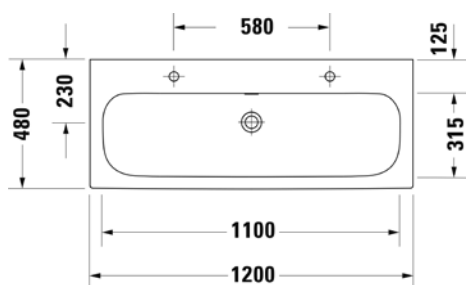

VIGDE120M2H
[504053]

Dvojumyvadlo nábytkové s
vnitřním prostorem 120 × 48cm