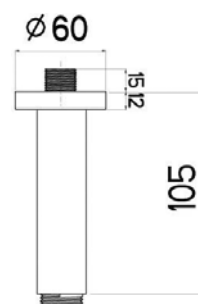

NIKLES
Nástěnné hranaté, 30 cm

NIKARMQ45
[378933]

NIKLES
Nástěnné hranaté, 45 cm

NIKARM10
[415825]

XL 24 100
Stropní kulaté, 10 cm

TECHNICKÉ INFORMACE - SPRCHOVÉ PŘÍSLUŠENSTVÍ

NIKARM30
[226568]

XL 24 300