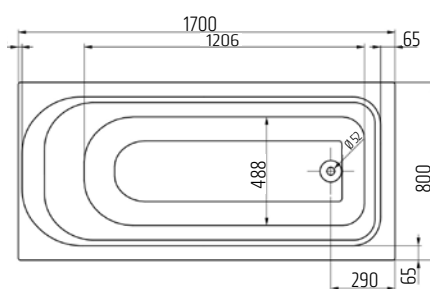

VIGONA17080 [478393]

Vana akrylátová se sprchovací zónou
170 × 80 × 45cm, 166 l, bílá, bez nohou