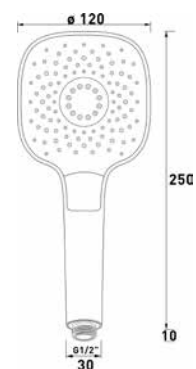

VIGV22HB3E
[614268]

3 polohová
šířka 12 cm

TECHNICKÉ INFORMACE - SPRCHOVÉ PŘÍSLUŠENSTVÍ

NIKPURKB180

[415802]

PURE 180

Ø 18 cm

NIKPIARB30