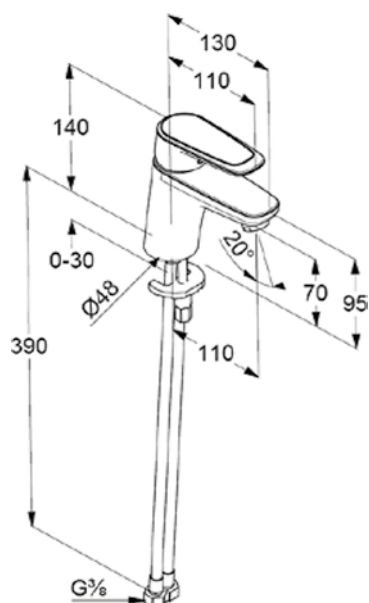

VIGDESXS0
[527778]

Umyvadlová bez výpustí