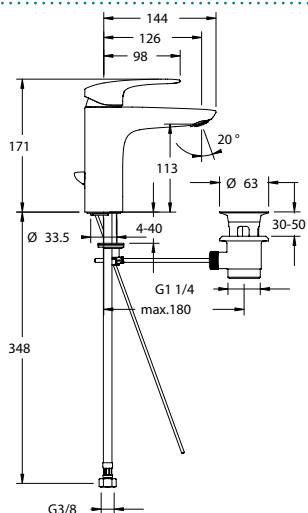

VIGVODSO [550083]

Sloup sprchový nástěnný
s termostatem

VIGOURWUPWS [420052]

Tělo pro volně stojící baterii

TECHNICKÉ INFORMACE - BATERIE WHITE

VIGWHITE [420017]

Umyvadlová s výpustí

VIGWHITEFWW165 [420025]