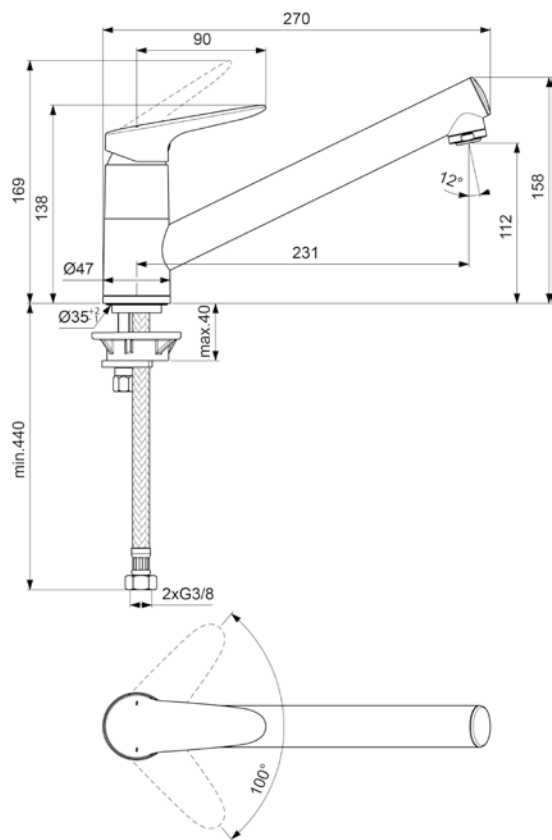

VIGCLS
[549507]
CLIVIA