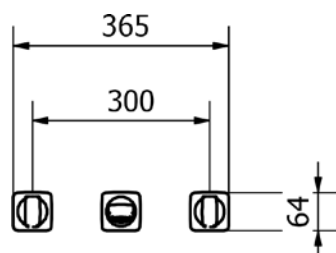

VIGVOUPKWW3
[550064]

Podomítkové těleso pro
nástěnné baterie

VIGVOBD
[550065]

Bidetová s výpustí

VIGVOFWW3
[550063]

Umyvadlová nástěnná 3-otvorová
výtok 225 mm

TECHNICKÉ INFORMACE - BATERIE VOGUE

VIGVOW [550076]