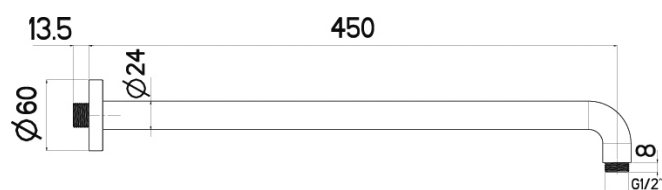

NIKARM45
[415817]

XL 24 450
Nástěnné kulaté, 45 cm