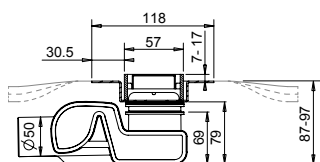

[419662]

QUADROLIGHT 300 LED

30 × 30 cm

TECHNICKÉ INFORMACE - DESIGNOVÉ ŽLABY INDIVIDUAL

TECHNICKÁ DATA

šířka 57 mm
celková výška se sifonem 87 - 97 mm
spojení DN 50
průtok 0,47 l / s

Předmontovaná pružná těsnicí příruba