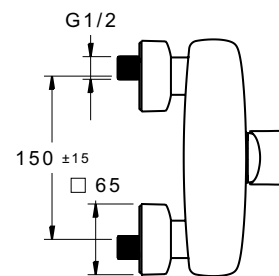

VIGWHITEB [420030]

Sprchová nástěnná