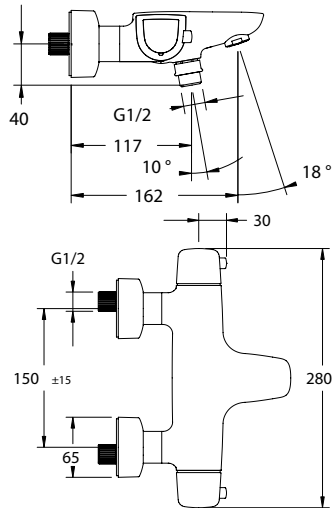

**VIGWHITETW
[420033]**

Vanová termostatická
nástěnná

**VIGWHITEBVB
[420031]**

Sprchová nástěnná