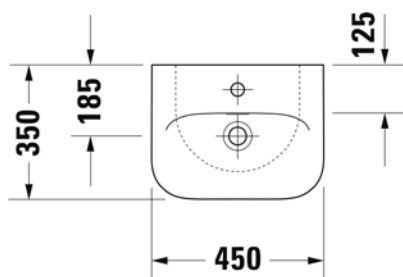

TECHNICKÉ INFORMACE - KERAMIKA A NÁBYTEK DERBY

VIGDE45
[497805]

Umyvátka 45 × 35cm