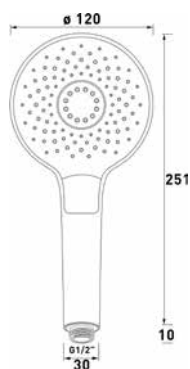

VIGV22HB3R
[614265]

3 polohová
Ø 12 cm