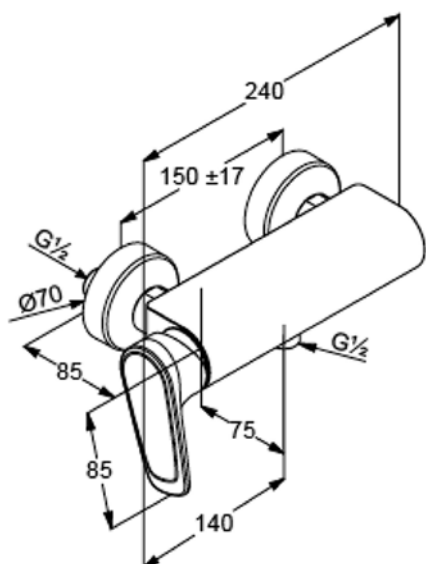

VIGDESB [504098]

Sprchová nástěnná

VIGDESFB [523148]

Podomítková páková bez přepínání, vrchní díl bez podom. tělesa

TECHNICKÉ INFORMACE - BATERIE DERBY STYLE

VIGDESXLO [545130]

Umyvadlová XL bez výpusti
výška 295 mm