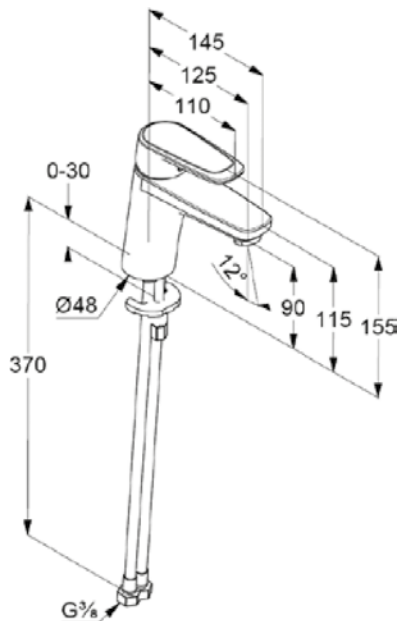

Páková podomítková - vrchní díl s přepínačem, pro [498020]

TECHNICKÉ INFORMACE - BATERIE DERBY STYLE

VIGDES
[504062]

Umyvadlová s výpustí

VIGDESW
[504100]

Vanová nástěnná

VIGDES0
[504063]

Umyvadlová bez výpustí