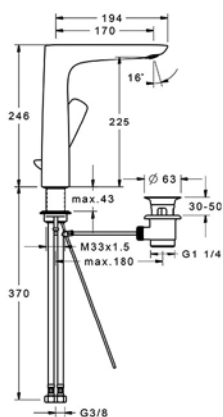

VIGWHITEHS [420021]

Umyvadlová svislá páka
s výpustí