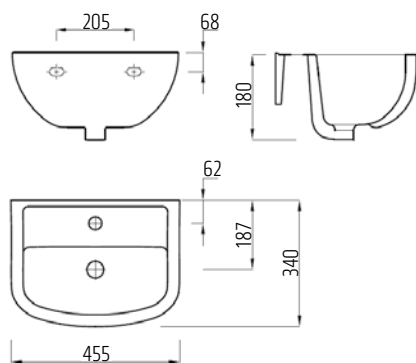

TECHNICKÉ INFORMACE - KERAMIKA ONE

VIGON55 [478377]

Umyvadlo s otvorem
65 × 47 cm, bílé

VIGON60 [478376]

Umyvadlo s otvorem
65 × 47 cm, bílé

VIGON45 [478379]

Umyvadlo s otvorem
65 × 47 cm, bílé

VIGON50 [478378]