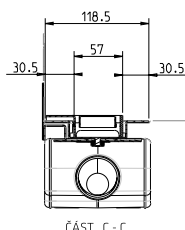

[419662]

QUADROLIGHT 300 LED

30 × 30 cm

TECHNICKÉ INFORMACE - DESIGNOVÉ ŽLABY INDIVIDUAL

TECHNICKÁ DATA

šířka 57 mm
celková výška se sifonem 87 - 97 mm
spojení DN 50
průtok 0,47 l / s

Předmontovaná pružná těsnicí příruba