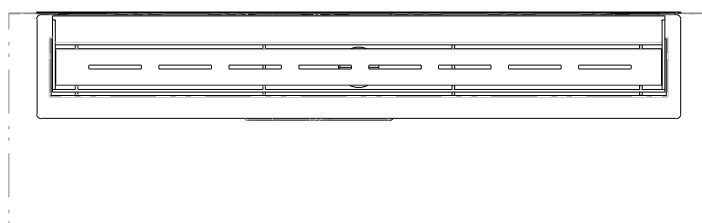

[419662]

QUADROLIGHT 300 LED

30 × 30 cm

TECHNICKÉ INFORMACE - DESIGNOVÉ ŽLABY INDIVIDUAL

TECHNICKÁ DATA

šířka 57 mm
celková výška se sifonem 87 - 97 mm
spojení DN 50
průtok 0,47 l / s

Předmontovaná pružná těsnicí příruba