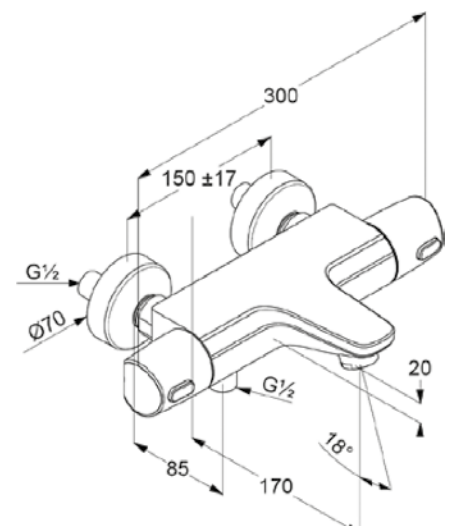

VIGDETW
[504059]

Vanová termostatická