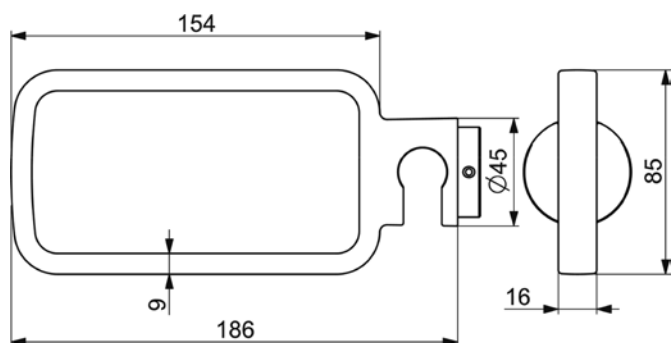

Vanová nástěnná

VIGVOFSTW [550075]

Vanová volně stojící

VIGVOFSTWHR [550074]

Držák osušky
pro [550075]

VIGVOFSTWGA [550078]

Polička skleněná
pro [550075]

VIGVO2FW [550045]