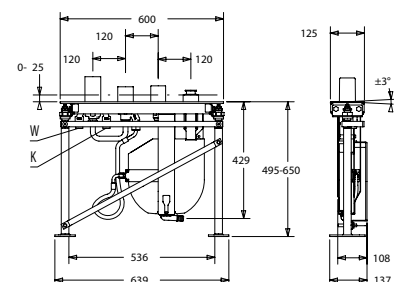

VIGOURCWUPKW4 [420055]

Těleso pro 4-otvorovou baterii,
montáž do obkladu