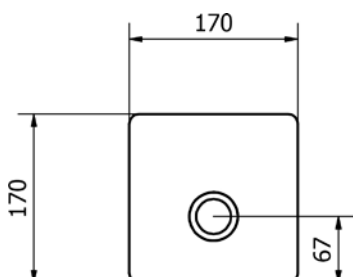

VIGVOFB [550047]

Páková podomítková
vrchní díl bez přepínání