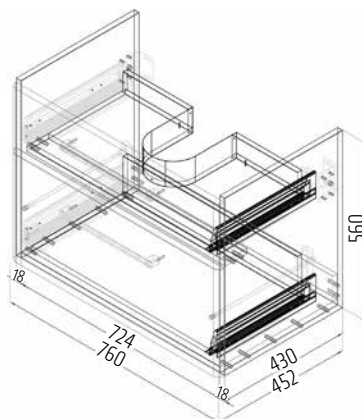

DRJ153137
[509815]

Skříňka se 2 zásuvkami
k umyvadlu 80 cm