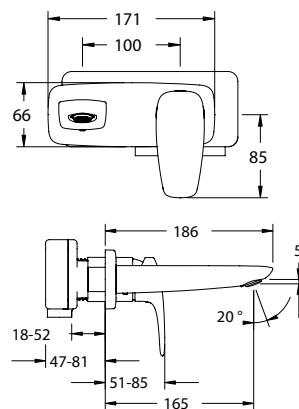

VIGWHITEFWW165 [420025]

Umyvadlová svislá páka
podomítková
výtok 165 mm