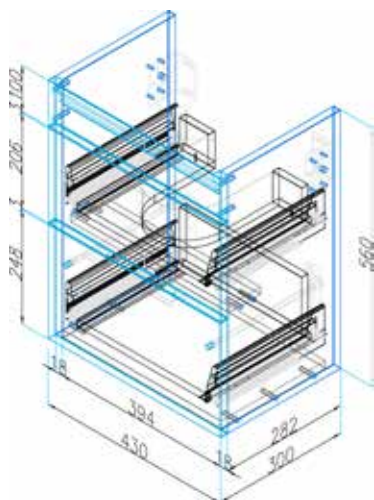

DRJ807337 [571488]

Skříňka pod umyvadlo 50 cm,
dva šuplíky, dub arlington