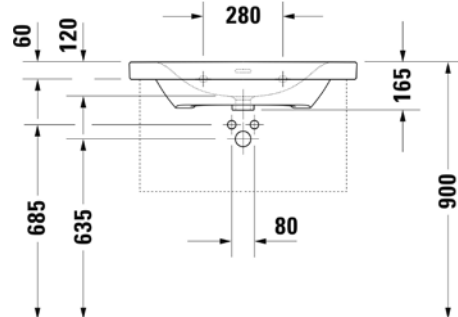

VIGDE120M2H
[504053]

Dvojumyvadlo nábytkové s
vnitřním prostorem 120 × 48cm