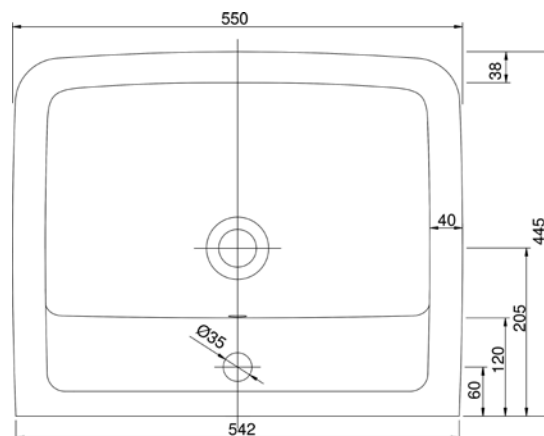

VIGCLE5025R [570035]

Umývatko 50 × 25 cm
s otvorem a přepadem pravě

VIGCLE50 [564371]

Umyvadlo nábytkové
50 × 35 cm

VIGCLE55 [564370]

Umyvadlo nábytkové
55 × 45 cm

TECHNICKÉ INFORMACE - KERAMIKA A NÁBYTEK CLIVIA