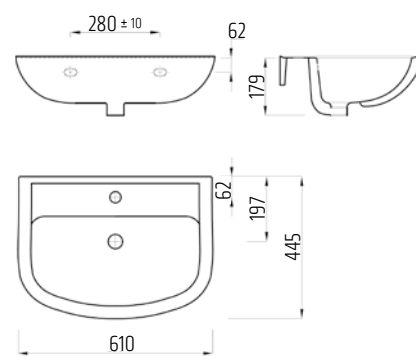

TECHNICKÉ INFORMACE - KERAMIKA ONE

VIGON55 [478377]

Umyvadlo s otvorem
65 × 47 cm, bílé

VIGON60 [478376]

Umyvadlo s otvorem
65 × 47 cm, bílé

VIGON45 [478379]

Umyvadlo s otvorem
65 × 47 cm, bílé

VIGON50 [478378]