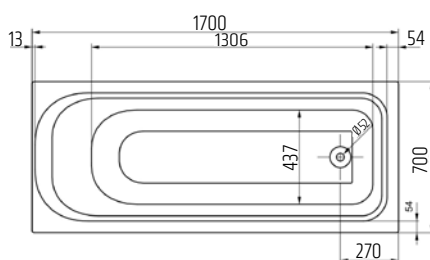

VIGWHITEM180
[449820]
180 × 80 cm, 208 litrů

VIGONA160 [478390]

Vana akrylátová, 160 × 70 × 45cm
132 l, bílá, bez nohou

VIGONA17070 [478391]

Vana akrylátová, 170 × 70 × 45cm
148 l, bílá, bez nohou

VIGONA170 [478392]