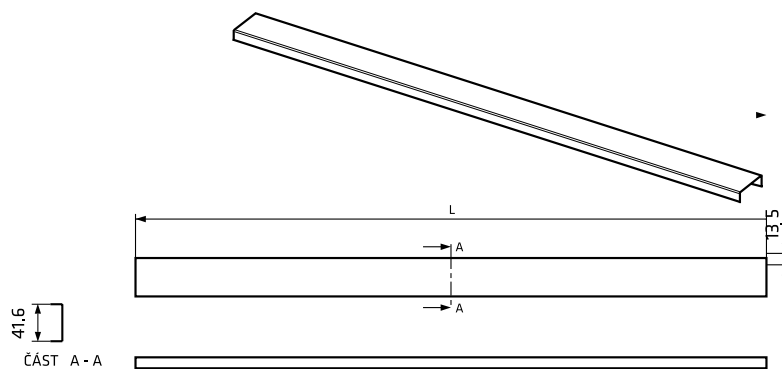

ROŠT PRO DLAŽBY VIGOUR 700mm

délka 70 - 120cm

šířka 40 mm

Číslo artiklu	Zkratka 1	L
VIGDR70E	[339528]	693
VIGDR80E	[339529]	793
VIGDR90E	[339530]	893
VIGDR100E	[339531]	1093
VIGDR120E	[339532]	1293

ČÁST A - A

ROŠT VIGOUR DESIGN 700mm

délka 70 - 120cm

šířka 40 mm

Číslo artiklu	Zkratka 1	L
VIGDR70DE	[339533]	693
VIGDR80DE	[339534]	793
VIGDR90DE	[339535]	893
VIGDR100DE	[339536]	1093
VIGDR120DE	[339537]	1293