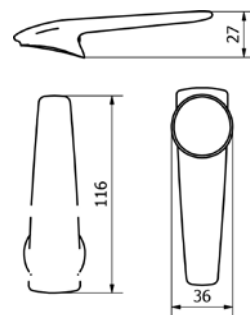

VIGVOSLIMUP [550051]

Páka SLIM
pro podomítkové baterie
sprchové/vanové/umyvadlové