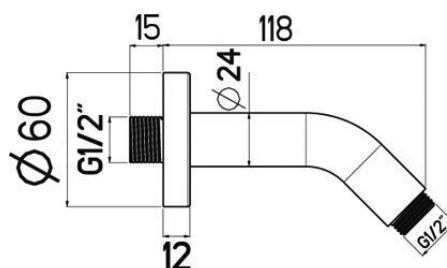

NIKARM12
[415822]

XL 24 120
Nástěnné kulaté, 12 cm