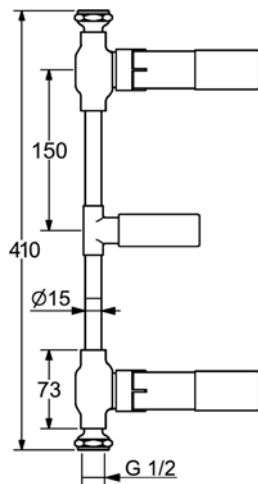

VIGVOUPKWW3
[550064]

Podomítkové těleso pro
nástěnné baterie

VIGVOBD
[550065]

Bidetová s výpustí

VIGVOFWW3
[550063]

Umyvadlová nástěnná 3-otvorová
výtok 225 mm

TECHNICKÉ INFORMACE - BATERIE VOGUE

VIGVOW [550076]