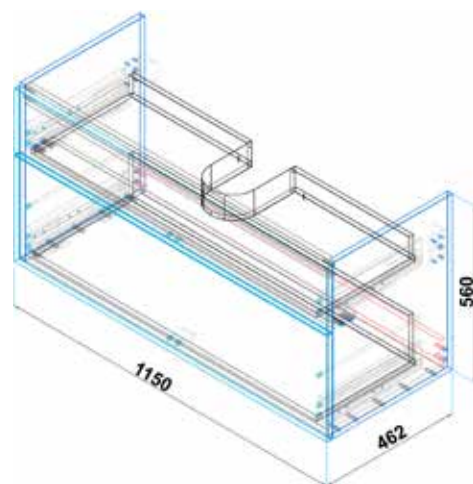

DRJ153106
[509819]

Skříňka vysoká
oboustranná

DRJ332648
[548813]

Skříňka se 2 zásuvkami
k umyvadlu 60 cm, dub Nebraska

DRJ332655
[548815]

Skříňka se 2 zásuvkami
k umyvadlu 80 cm, dub Nebraska

DRJ332662
[548816]