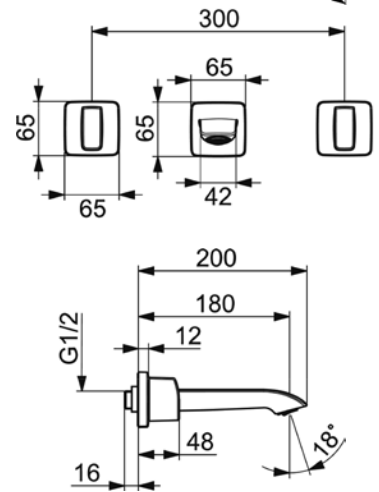

VIGVOFWW3185
[550072]

Umyvadlová nástěnná 3-otvorová
výtok 185 mm