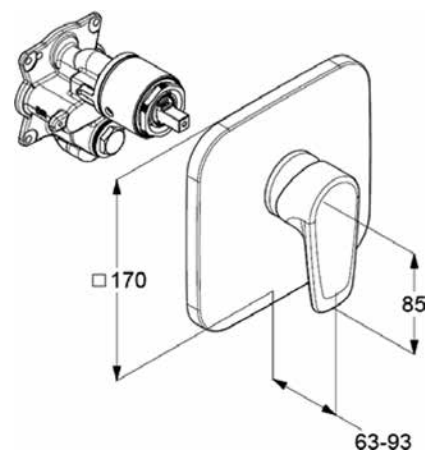

VIGDESB [504098]

Sprchová nástěnná

VIGDESFB [523148]

Podomítková páková bez přepínání, vrchní díl bez podom. tělesa

TECHNICKÉ INFORMACE - BATERIE DERBY STYLE

VIGDESXLO [545130]

Umyvadlová XL bez výpusti
výška 295 mm