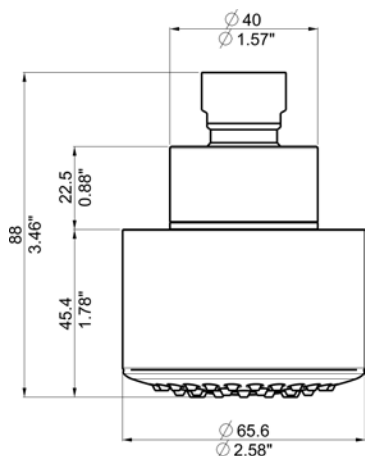

NIKTECKB651

[415809]

TECHNO 65 CLEAN

Ø 6,5 cm