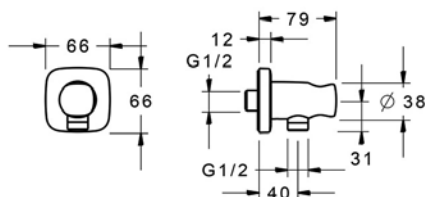

**VIGWHITEWABH
[420048]**

Přípojka pro sprchu
s držákem, stěnová

**VIGWHITESU
[420058]**

Dřezová