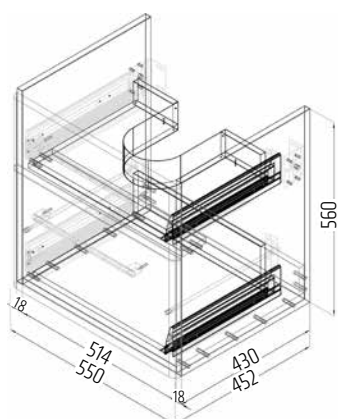

CVISTEESN
[454043]
biela

CVISTEESNSWM
[574006]
černá matná

TECHNICKÉ INFORMACE

VIGOUR

TECHNICKÉ INFORMACE - KERAMIKA A NÁBYTEK DERBY

DRJ153113
[509814]

Skříňka se 2 zásuvkami
k umyvadlu 60 cm

DRJ153137
[509815]