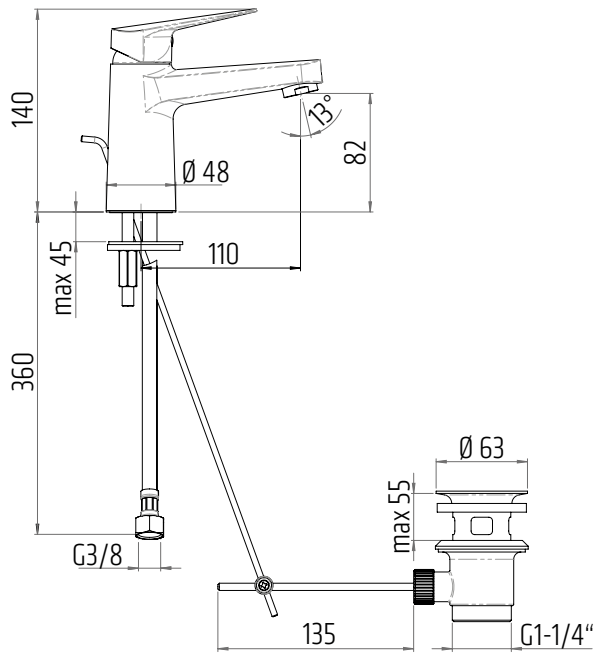

VIGON
[478395]

Umyvadlová s výpustí