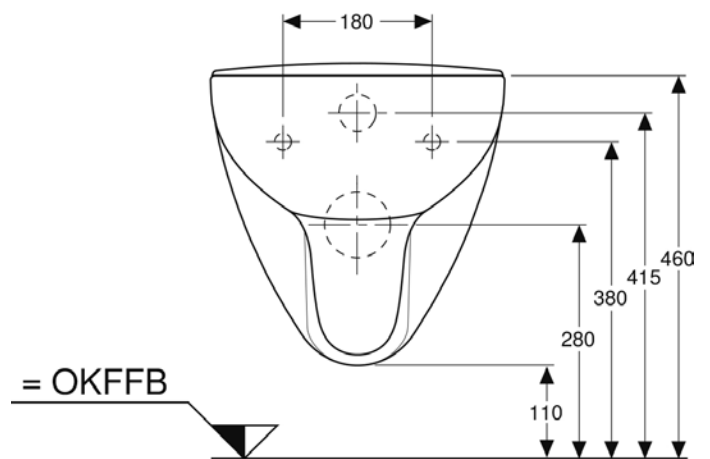

DRJ807351
[571494]

Skříňka vysoká oboustranná,
dub arlington

TECHNICKÉ INFORMACE - KERAMIKA CLIVIA PLUS CARE

VIGCLPWWC70
[569479]

Klozet závěsný 70 cm
pro tělesně postižené
(invalidní)

VIGONSIES
[478388]

Sedátko s poklopem duraplast
úchyty nerez