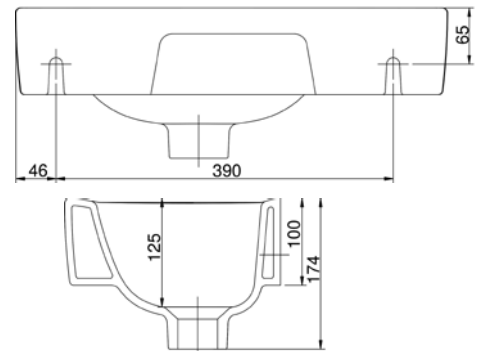

VIGCLE5025R [570035]

Umývatko 50 × 25 cm
s otvorem a přepadem pravě

VIGCLE50 [564371]

Umyvadlo nábytkové
50 × 35 cm

VIGCLE55 [564370]

Umyvadlo nábytkové
55 × 45 cm

TECHNICKÉ INFORMACE - KERAMIKA A NÁBYTEK CLIVIA