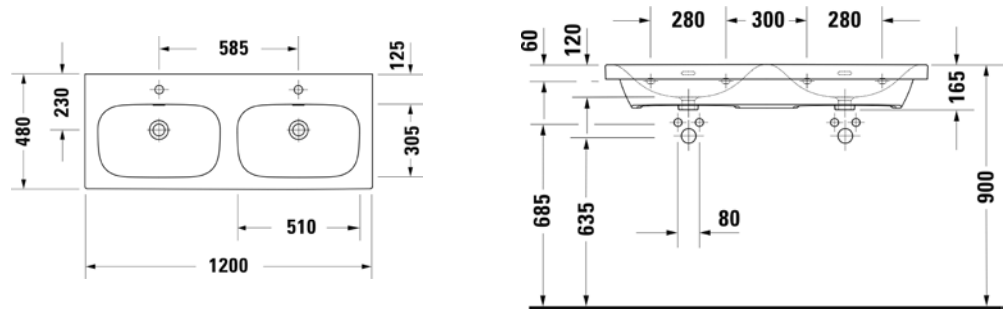

VIGDE80M
[497650]

Umyvadlo nábytkové
80 × 48cm

VIGDE120M2H
[504053]

Dvojumyvadlo nábytkové s
vnitřním prostorem 120 × 48cm

TECHNICKÉ INFORMACE - KERAMIKA A NÁBYTEK DERBY

VIGDE120MD [497806]

Dvojumyvadlo s děleným
vnitřním prostorem 120 × 48cm