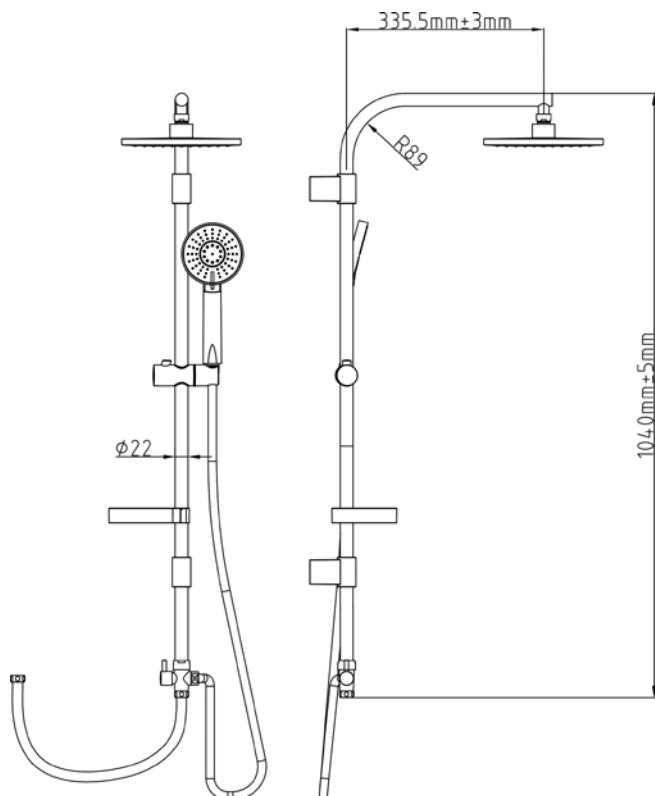

NIKDSQ26STQ
[226571]

XL TECHNO 6

Hlavová sprcha 25 × 25 cm
Ruční sprcha 2,5 × 2,5 cm

NIKDSTEC1812
[226573]

XL TECHNO 6

Hlavová sprcha Ø 18 cm
Ruční sprcha Ø 12 cm

TECHNICKÉ INFORMACE - SPRCHOVÉ PŘÍSLUŠENSTVÍ