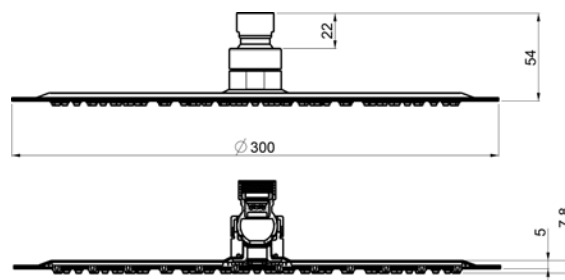

NIKPIARB30

[346888]

PIANO ROUND 300

Ø 30 cm