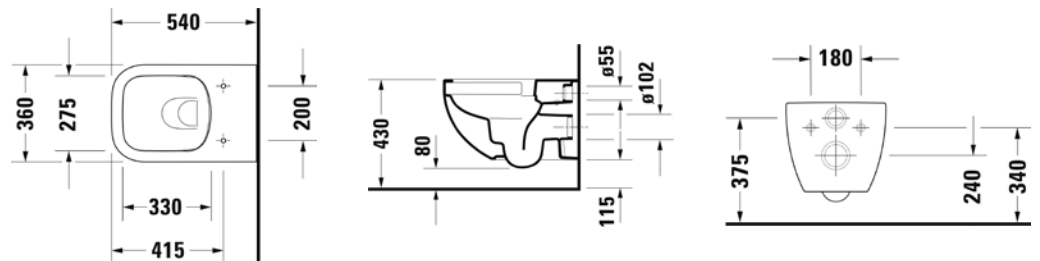

VIGDEWWCOSV [497807]

Klozet závěsný 4,5-6l,
hloubka 54 cm,
bez splachovacího kruhu,
skryté upevnění