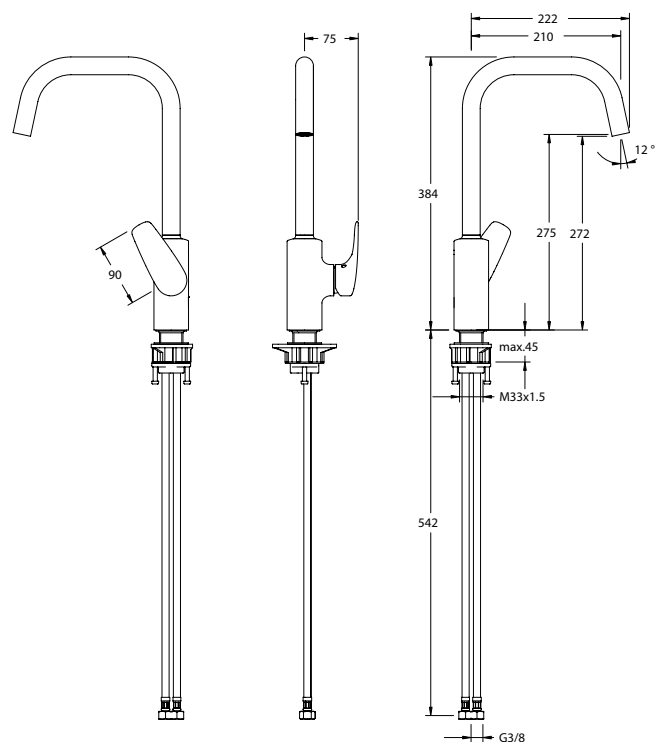

VIGONBVP
[505119]

Vanová podomítková
včetně podom. tělesa

TECHNICKÉ INFORMACE - DŘEZOVÉ BATERIE

VIGWHITESUHB
[420059]

Dřezová s výsuvnou sprchou

VIGWHITESU
[420058]

WHITE

VIGCLSHB
[549509]