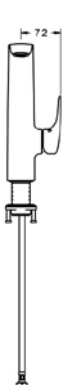

VIGWHITEHSO [420022]

Umyvadlová svislá páka
bez výpustí