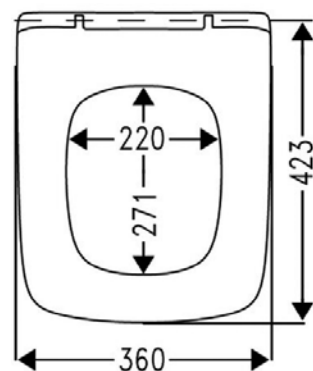

VIGDESIASS [597541]

Klozetové sedátko slim
odnímatelné, pozvolné sklápění
ocelové panty