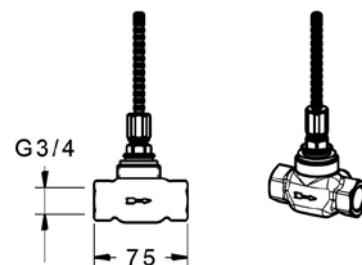

VIGOURCWUPK20 [420063]

Tělo podomítkové
pro ventil 3/4"