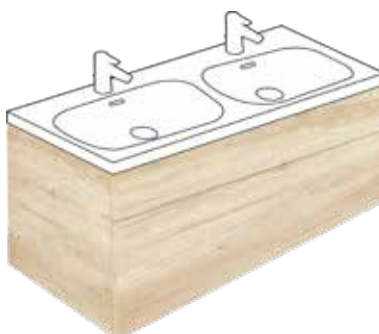

VIGDE80M
[497650]

Umyvadlo nábytkové
 80 × 48 cm

VIGDE120MD
[497806]

Dvojumyvadlo s děleným
 vnitřním prostorem
 120 × 48 cm

DRJ332655
[548815]

Skříňka se 2 zásuvkami
 k umyvadlu 80 cm,
 dub Nebraska

DRJ332679
[548817]