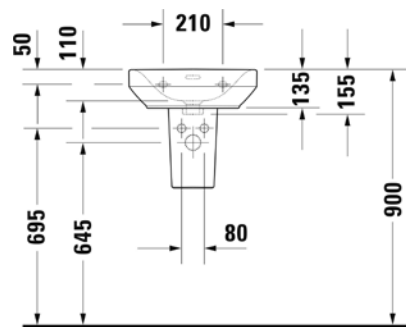

VIGDE120M2H
[504053]

Dvojumyvadlo nábytkové s
vnitřním prostorem 120 × 48cm