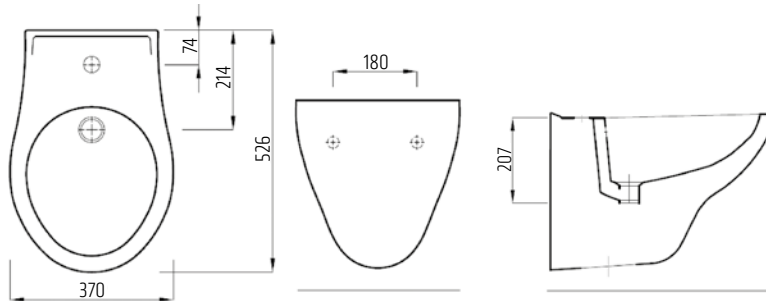

**VIGONWBD
[478383]**

Bidet závěsný
bílý