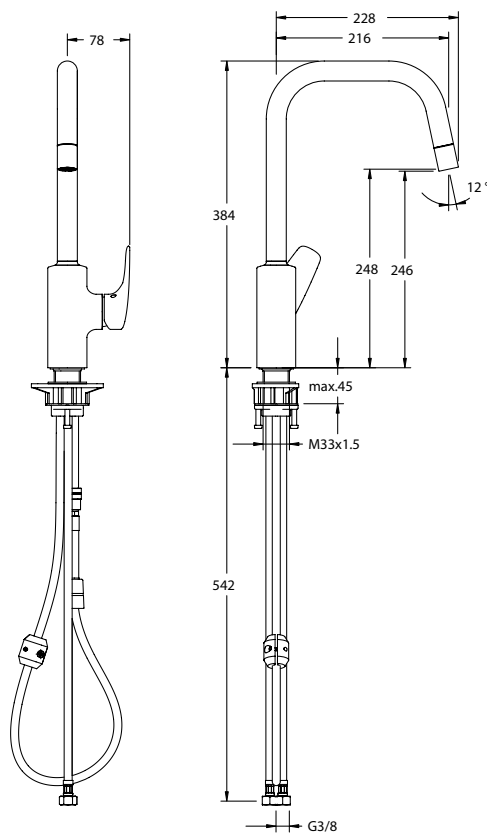

Tělo podomítkové
pro ventil 1/2"

VIGOURCWUPK20 [420063]

Tělo podomítkové
pro ventil 3/4"

VIGWHITESUND [420060]

Dřezová, nízkotlaká

VIGWHITESUHB [420059]

Dřezová s výsuvnou sprchou

VIGWHITESTABHB [436272]