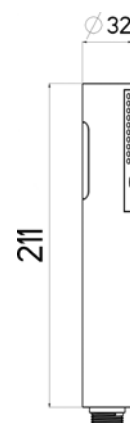

TELESKOPIC

Termostatická baterie
Hlavová sprcha Ø 18 cm
Teleskopický 78-124 cm

NIKD0105F

[415755]

1 polohová
Ø 7,5 cm

NIKSTILOHB02

[226560]

2 polohová
Ø 3 cm