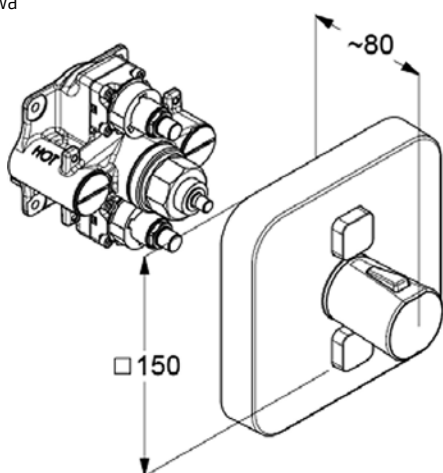

VIGFT2E [504068]

Termostatická podomítková
TIP/TEC 2 cestná
bez podom. tělesa