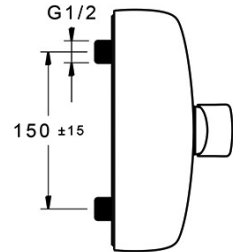

**VIGWHITETW
[420033]**

Vanová termostatická
nástěnná

**VIGWHITEBVB
[420031]**

Sprchová nástěnná

**VIGWHITEFW4220
[420044]**

Vanová 4-otvorová
vrchní díl, bez sprchy,
výtok 220 mm

**VIGWHITEFW4120
[420045]**

Vanová 4-otvorová
vrchní díl, bez sprchy,
výtok 120 mm

**VIGWHITEE
[420053]**

Vanový výtok 140 mm
1/2"

**VIGWHITEWABH
[420048]**

Přípojka pro sprchu
s držákem, stěnová

**VIGWHITESU
[420058]**

Dřezová