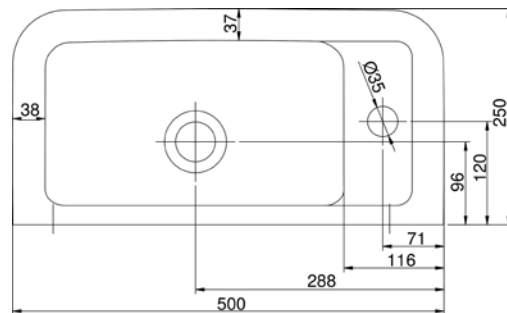

VIGCLE5025R [570035]

Umývatko 50 × 25 cm
s otvorem a přepadem pravě

VIGCLE50 [564371]

Umyvadlo nábytkové
50 × 35 cm

VIGCLE55 [564370]

Umyvadlo nábytkové
55 × 45 cm

TECHNICKÉ INFORMACE - KERAMIKA A NÁBYTEK CLIVIA