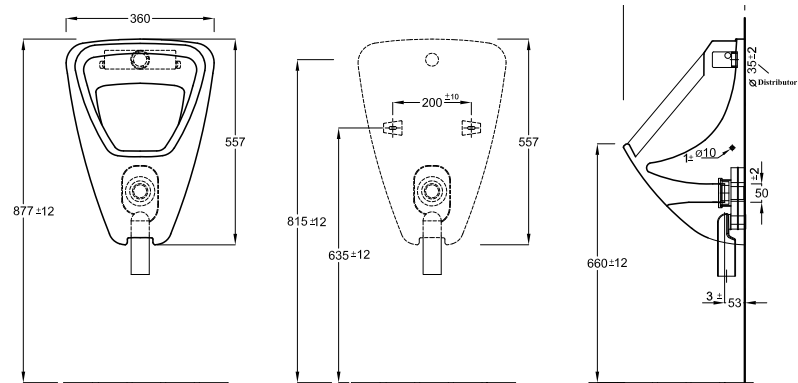

**VIGONUZO
[478386]**

Pisoár, přívod zhora
odpad dozadu, bílý