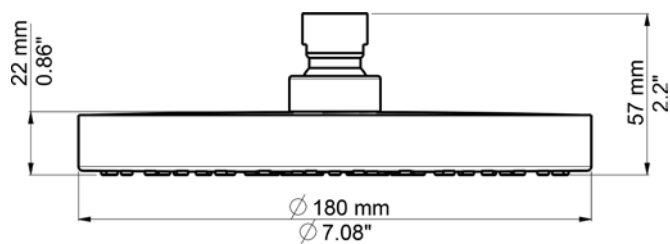

TECHNICKÉ INFORMACE - SPRCHOVÉ PŘÍSLUŠENSTVÍ

NIKPURKB180

[415802]

PURE 180

Ø 18 cm