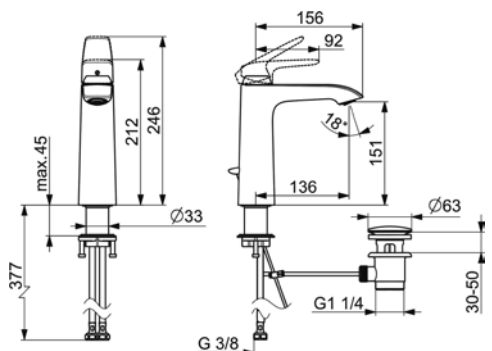

VIGVO [550057]

Umyvadlová s výpustí

VIGV00 [550073]

Umyvadlová bez výpustí

VIGV0MH [550060]

Umyvadlová s výpustí
výtok 246 mm

VIGVOSSO [550067]

Umyvadlová bez výpustí
zvýšená - výška 326 mm
výtok 176 mm