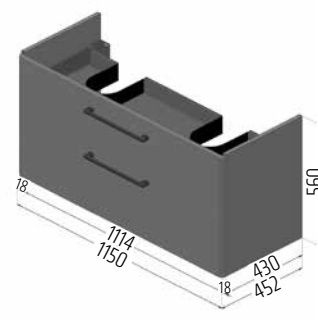

Skříňka se 2 zásuvkami
k umyvadlu 80 cm

DRJ153144
[509816]

Skříňka pod dvojumyvadlo 120 cm
nedělená vnitřní plocha
dva šuplíky

DRJ153151
[509817]

Skříňka pod dvojumyvadlo 120 cm
dělená vnitřní plocha
dva šuplíky