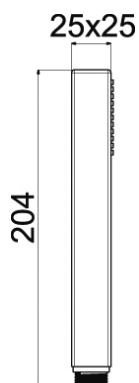

NIKSTILOQHB

[226562]

1 polohová
šířka 2,5 cm