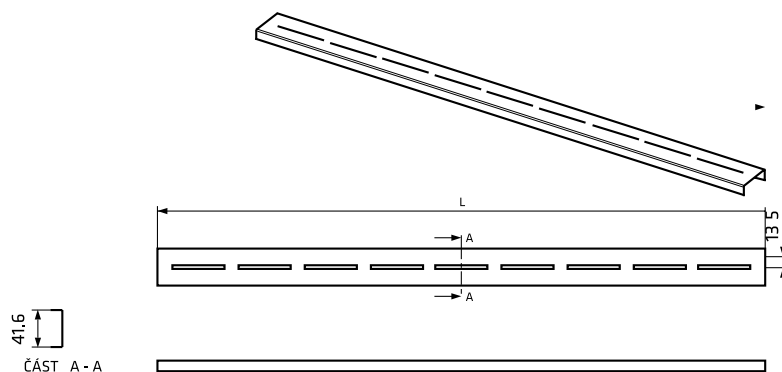

TECHNICKÉ INFORMACE - DESIGNOVÉ ŽLABY INDIVIDUAL

TECHNICKÁ DATA

šířka 57 mm
celková výška se sifonem 87 - 97 mm
spojení DN 50
průtok 0,47 l / s

Předmontovaná pružná těsnicí příruba

ROŠT PRO DLAŽBY VIGOUR 700mm

délka 70 - 120cm

šířka 40 mm

Číslo artiklu	Zkratka 1	L
VIGDR70E	[339528]	693
VIGDR80E	[339529]	793
VIGDR90E	[339530]	893
VIGDR100E	[339531]	1093
VIGDR120E	[339532]	1293

ČÁST A - A

ROŠT VIGOUR DESIGN 700mm

délka 70 - 120cm

šířka 40 mm

Číslo artiklu	Zkratka 1	L
VIGDR70DE	[339533]	693
VIGDR80DE	[339534]	793
VIGDR90DE	[339535]	893
VIGDR100DE	[339536]	1093
VIGDR120DE	[339537]	1293

ČÁST A - A