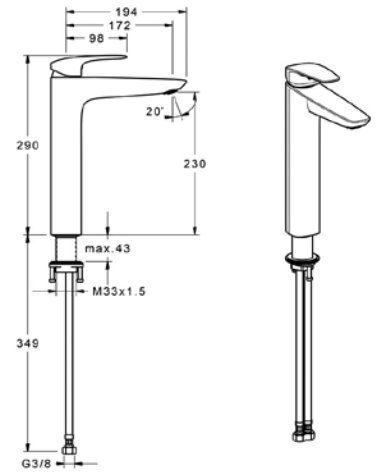

VIGWHITE232 [420020]

Umyvadlová bez výpusti
pro misková umyvadla
zvýšená - výška 232 mm
výtok 194 mm