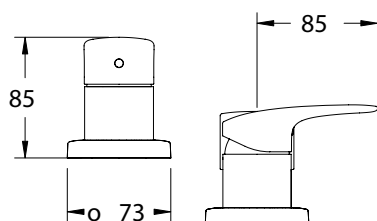

VIGWHITEFW3 [420043]

Vanová 3-otvorová
vrchní díl, bez sprchy
a napouštění