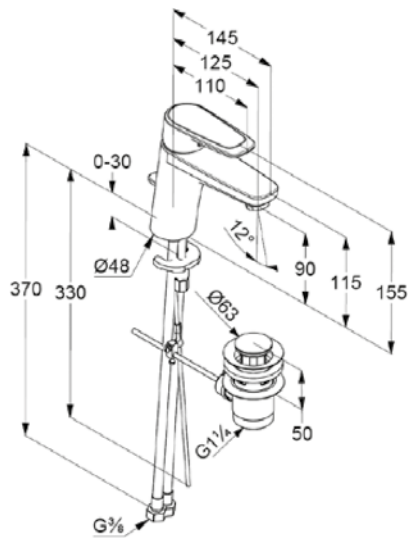

Páková podomítková - vrchní díl s přepínačem, pro [498020]

TECHNICKÉ INFORMACE - BATERIE DERBY STYLE

VIGDES
[504062]

Umyvadlová s výpustí

VIGDESW
[504100]

Vanová nástěnná

VIGDES0
[504063]

Umyvadlová bez výpustí