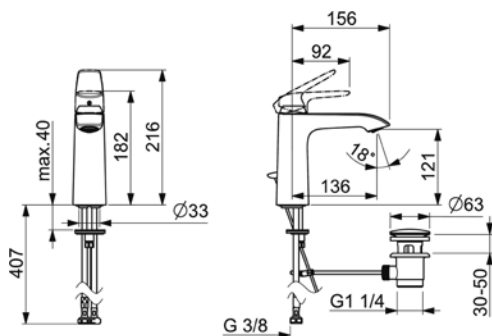

TECHNICKÉ INFORMACE - BATERIE VOGUE

VIGVO [550057]

Umyvadlová s výpustí