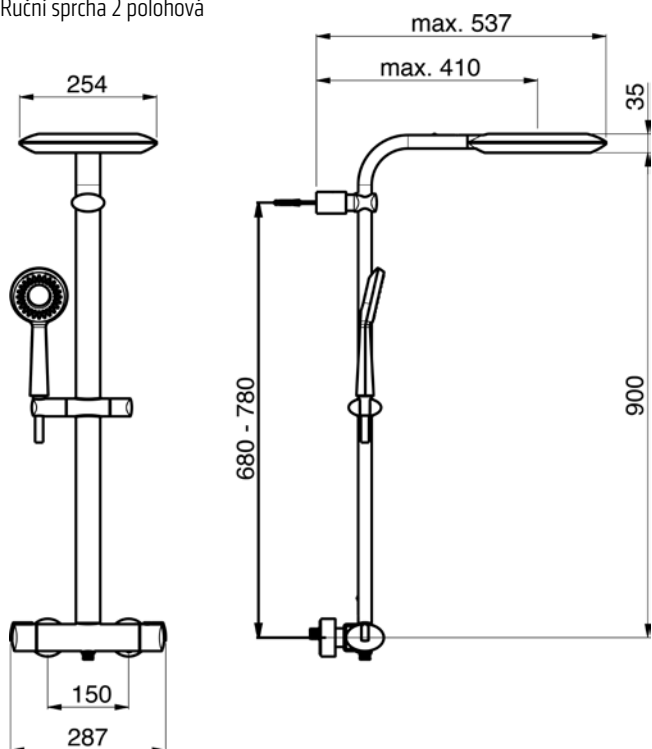

SPRSS0
[561785]

TRINNITY

Hlavová sprcha $\phi 22$ cm
Ruční sprcha 2 polohová

SPRSSH
[561783]

TRINNITY

Hlavová sprcha 18×18 cm
Ruční sprcha 1 polohová

NIKDSTTROL25
[377707]

TRONICO