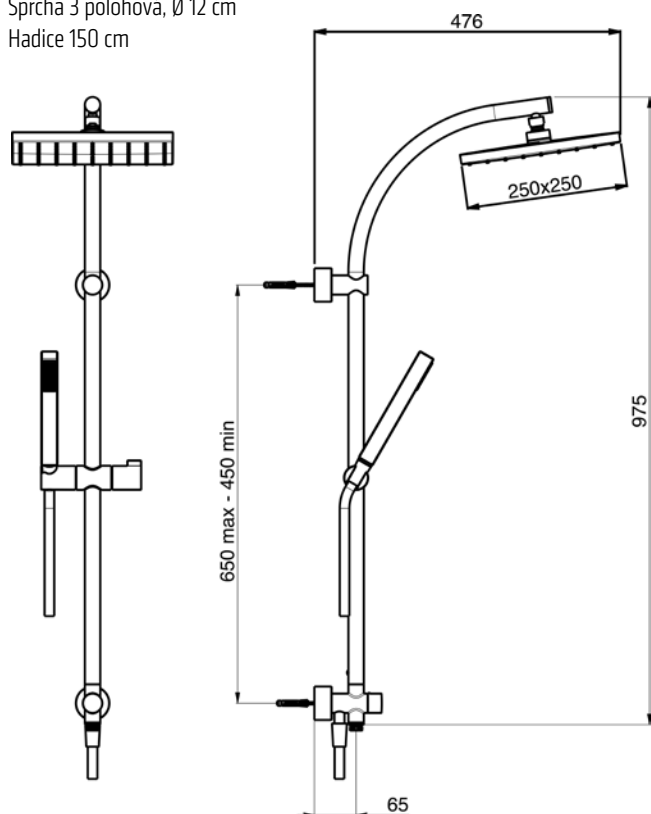

TECHNICKÉ INFORMACE - SPRCHOVÉ PŘÍSLUŠENSTVÍ

VIGV22BG903R
[614267]

VIGOUR INDIVIDUAL

Tyč 90 cm
Sprcha 3 polohová, Ø 12 cm
Hadice 150 cm

VIGV22BG903E
[614272]

VIGOUR INDIVIDUAL

Tyč 90 cm
Sprcha 3 polohová, šířka 12 cm
Hadice 150 cm