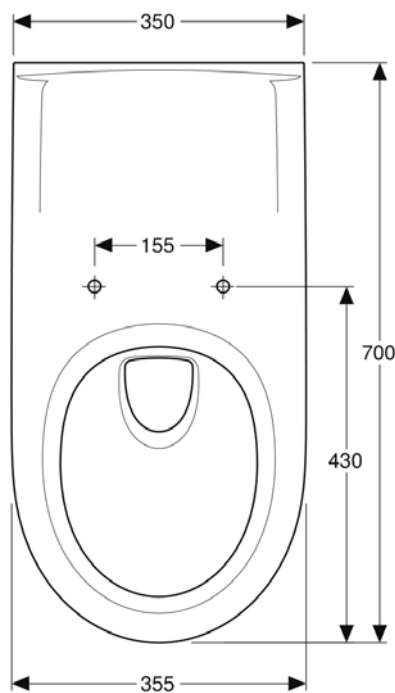

TECHNICKÉ INFORMACE - KERAMIKA CLIVIA PLUS CARE

VIGCLPWWC70
[569479]

Klozet závěsný 70 cm
pro tělesně postižené
(invalidní)