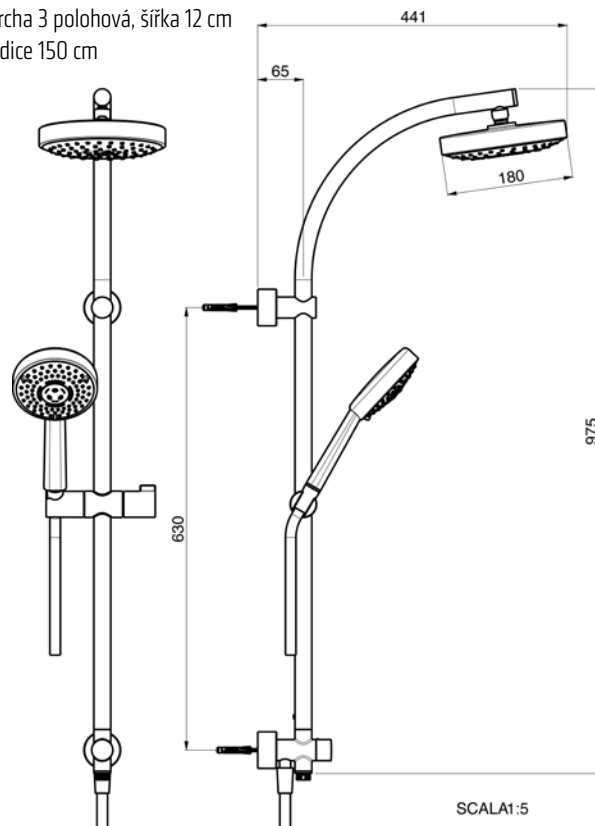

TECHNICKÉ INFORMACE - SPRCHOVÉ PŘÍSLUŠENSTVÍ

VIGV22BG903R
[614267]

VIGOUR INDIVIDUAL

Tyč 90 cm
Sprcha 3 polohová, Ø 12 cm
Hadice 150 cm

VIGV22BG903E
[614272]

VIGOUR INDIVIDUAL

Tyč 90 cm
Sprcha 3 polohová, šířka 12 cm
Hadice 150 cm

NIKDSQ26STQ
[226571]

XL TECHNO 6

Hlavová sprcha 25 × 25 cm
Ruční sprcha 2,5 × 2,5 cm

NIKDSTEC1812
[226573]

XL TECHNO 6

Hlavová sprcha Ø 18 cm
Ruční sprcha Ø 12 cm

TECHNICKÉ INFORMACE - SPRCHOVÉ PŘÍSLUŠENSTVÍ