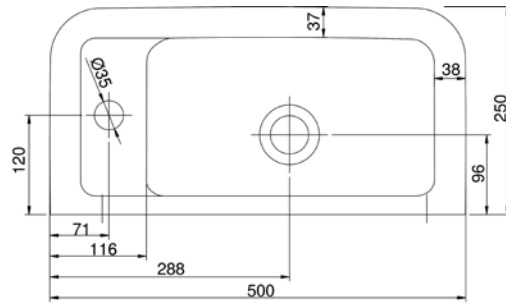

VIGCLE5025R [570035]

Umývatko 50 × 25 cm
s otvorem a přepadem pravě

VIGCLE50 [564371]

Umyvadlo nábytkové
50 × 35 cm

VIGCLE55 [564370]

Umyvadlo nábytkové
55 × 45 cm

TECHNICKÉ INFORMACE - KERAMIKA A NÁBYTEK CLIVIA