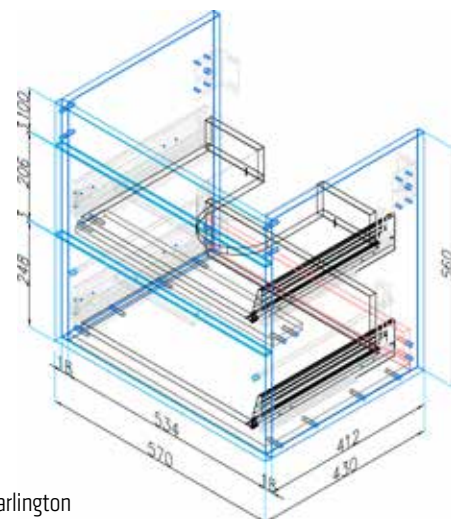

DRJ807269 [571485]

Skříňka se 2 zásuvkami
k umyvadlu 65 cm, bílá