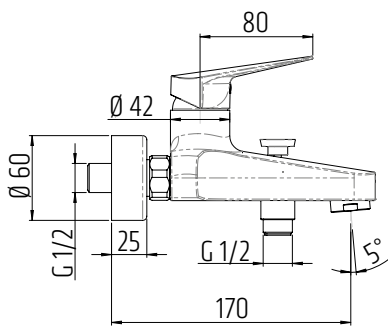

Dřezová stojánková
s výsuvnou sprchou

TECHNICKÉ INFORMACE - BATERIE ONE

VIGONO
[480811]

Umyvadlová bez výpusti

VIGONSWB
[478399]

Umyvadlová nástěnná
s otočným ramínkem 180mm

VIGONW
[478400]

Vanová nástěnná