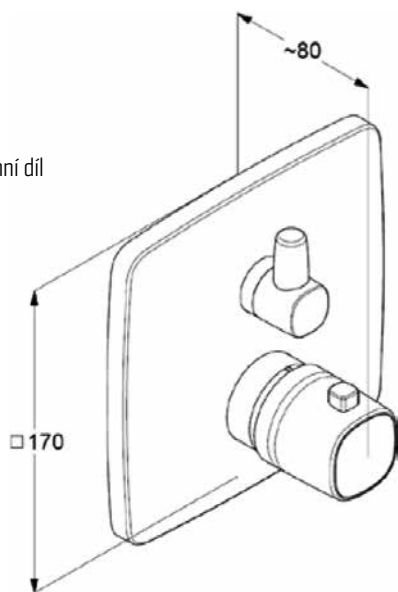

Ruční sprcha, 1 polohová

VIGWHITWAB [420050]

Přípojka pro sprchu, stěnová

**VIGWHITENFTMU
[504158]**

Termostatická podomítková - vrchní díl s přepínačem, pro [498020]

**VIGWHITENFB
[504155]**

Páková podomítková - vrchní díl bez přepínání, pro [498020]