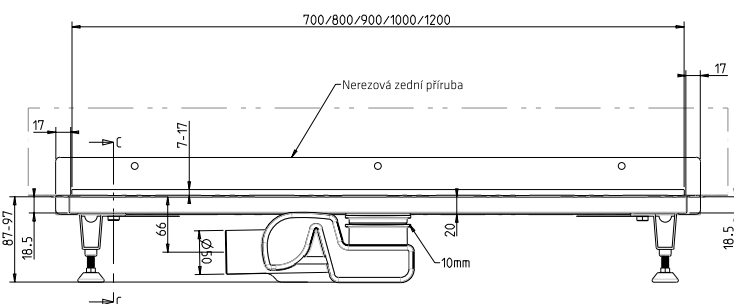

[419662]

QUADROLIGHT 300 LED

30 × 30 cm

TECHNICKÉ INFORMACE - DESIGNOVÉ ŽLABY INDIVIDUAL

TECHNICKÁ DATA

šířka 57 mm
celková výška se sifonem 87 - 97 mm
spojení DN 50
průtok 0,47 l / s

Předmontovaná pružná těsnicí příruba