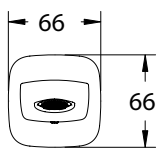

**VIGWHITEE
[420053]**

Vanový výtok 140 mm
1/2"