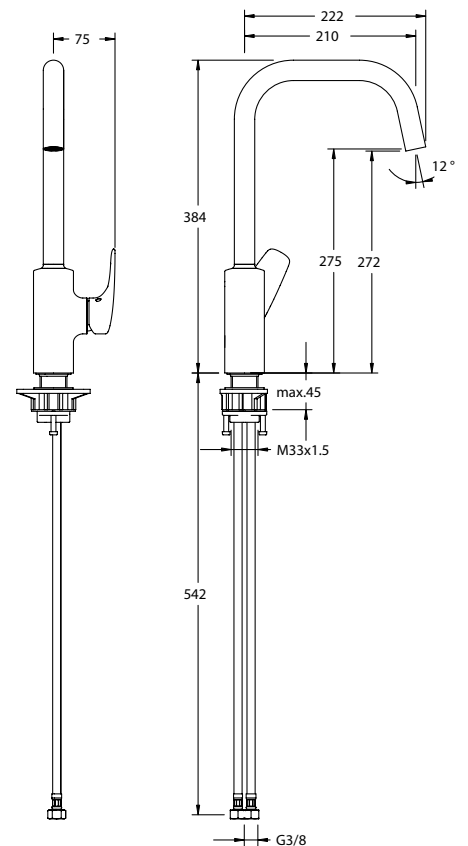

**VIGWHITEE
[420053]**

Vanový výtok 140 mm
1/2"