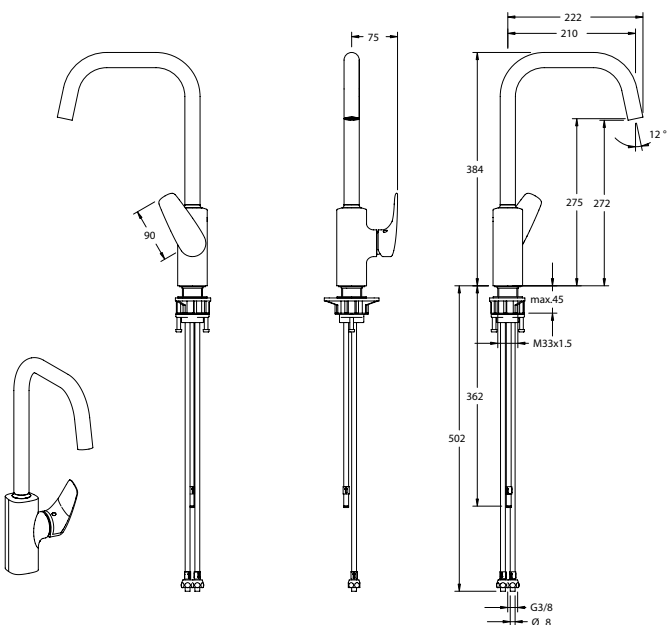

Tělo podomítkové
pro ventil 1/2"

VIGOURCWUPK20 [420063]

Tělo podomítkové
pro ventil 3/4"

VIGWHITESUND [420060]

Dřezová, nízkotlaká

VIGWHITESUHB [420059]

Dřezová s výsuvnou sprchou

VIGWHITESTABHB [436272]