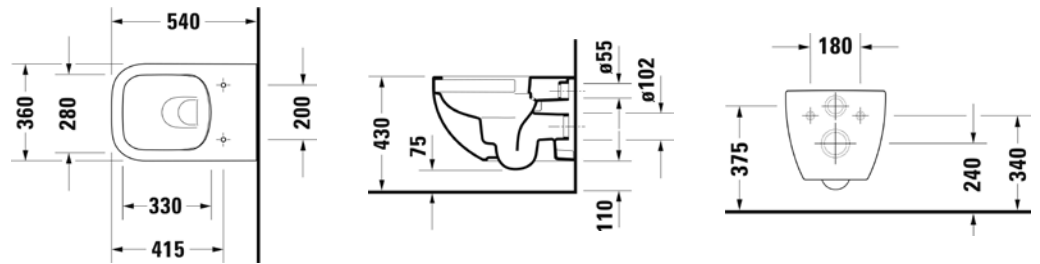

VIGDEWWCOS [504054]

Klozet závěsný 4,5-6l
hloubka 54 cm
bez splachovacího kruhu