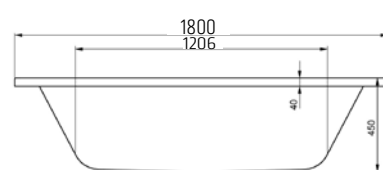

TECHNICKÉ INFORMACE - SPRCHOVÉ PŘÍSLUŠENSTVÍ

VIGV22BG903R
[614267]

VIGOUR INDIVIDUAL

Tyč 90 cm
Sprcha 3 polohová, Ø 12 cm
Hadice 150 cm

VIGV22BG903E
[614272]

VIGOUR INDIVIDUAL

Tyč 90 cm
Sprcha 3 polohová, šířka 12 cm
Hadice 150 cm