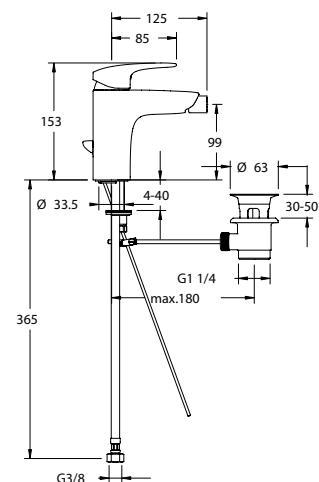

VIGOURWUPKFWW [420027]

Podomítkové těleso
pro umyvadlové baterie

VIGWHITEHSO [420022]

Umyvadlová svislá páka
bez výpustí

VIGWHITEBD [420032]

Bidetová s výpustí

VIGWHITEP [420023]

Umyvadlová nízká
s výpustí