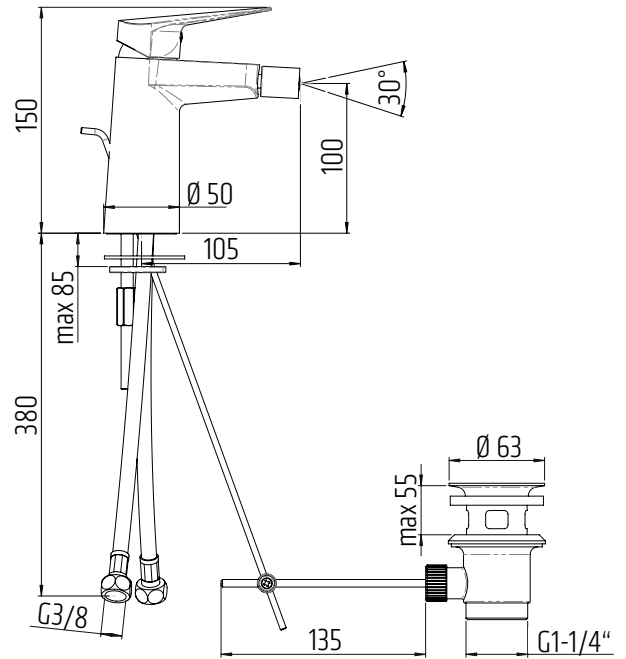

VIGONBD
[478396]

Bidetová s výpustí