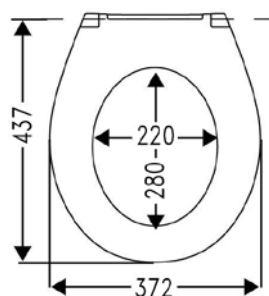

TECHNICKÉ INFORMACE - KERAMIKA ONE

VIGON55 [478377]

Umyvadlo s otvorem
65 × 47 cm, bílé

VIGON60 [478376]

Umyvadlo s otvorem
65 × 47 cm, bílé

VIGON45 [478379]

Umyvadlo s otvorem
65 × 47 cm, bílé

VIGON50 [478378]