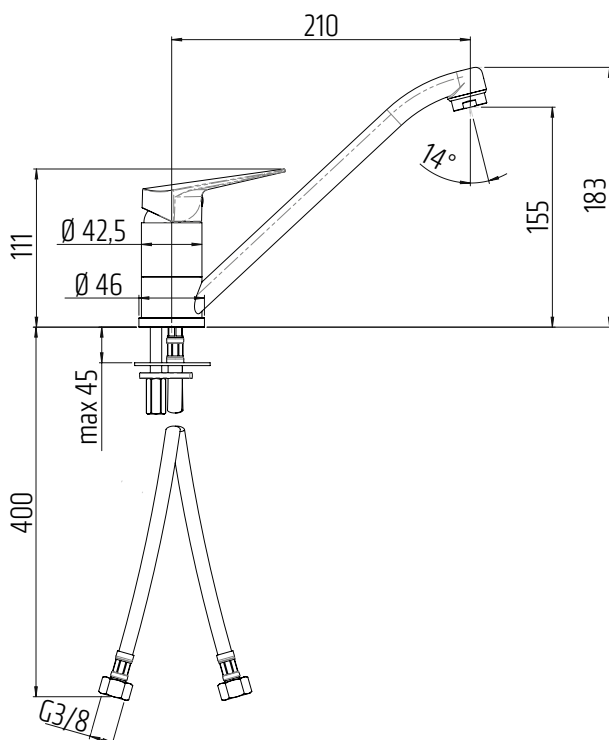

VIGONS
[478397]

Dřezová stojánková