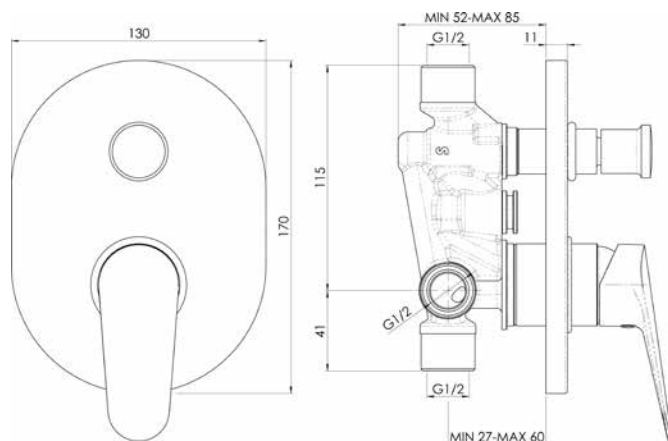

VIGONBVP
[505119]

Vanová podomítková
včetně podom. tělesa