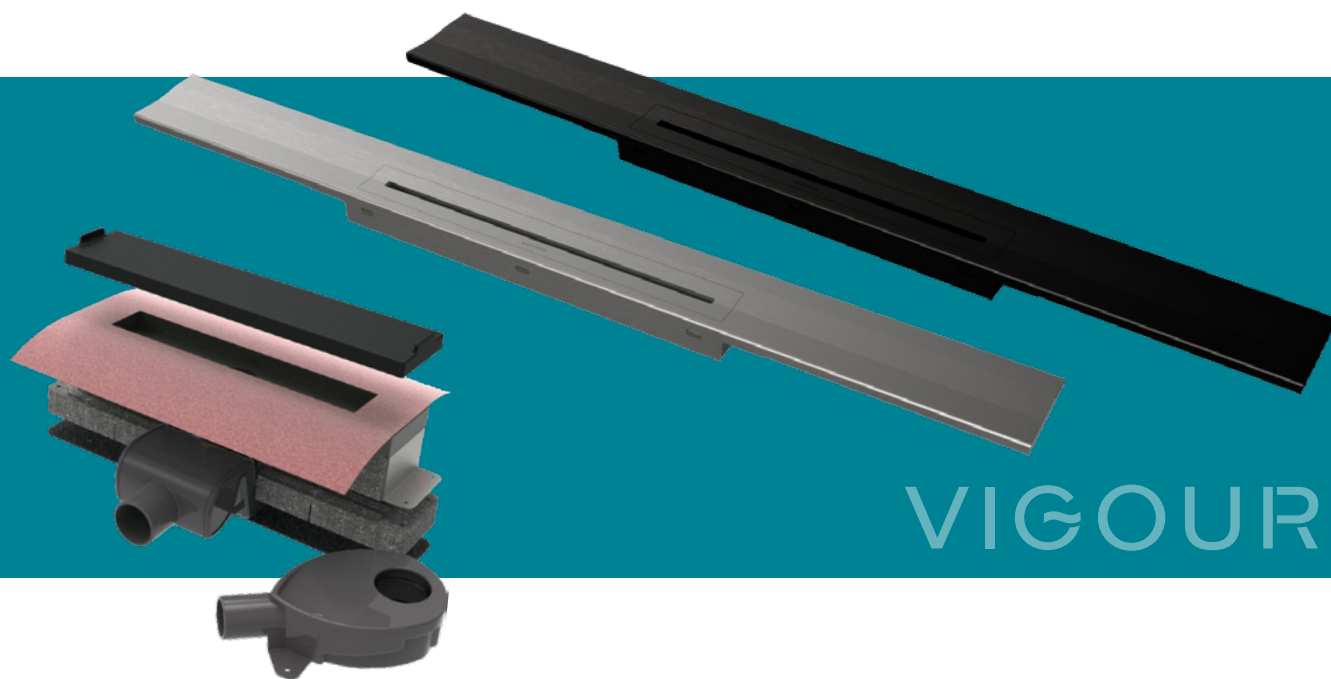

NOVÉ Žlaby a rošty VIGOUR INDIVIDUAL pro zákazníky GC SKUPINY

NOVINKA V SORTIMENTU VIGOUR!

Sprchový žlab VIGOUR INDIVIDUAL 4.0, který je možno řezáním upravit na míru, a to v rozmezí cca 46,5 - 120(160) cm.

Universální a flexibilní žlab v balení obsahuje dva sifony, které umožňují přizpůsobit stavební výšku od 75 do 110mm. V případě sifonu pro nízkou stavební výšku je odtok cca 28l/min. Sifon pro běžnou stavební výšku zvládá 33l/min.

K dispozici provedení roštů 120 a 160 cm, a to v kartáčovaném nerez nebo černé matné barvě. Montáž výhradně ke stěně.

V duchu značky VIGOUR špičkový poměr kvality a ceny. 5-ti letá záruka! Náhradní díly dostupné minimálně 10 let!

VIGOUR

620539	VIGV4DSW120	Rošt umožňující zkrácení 50-120 cm, montáž ke stěně, kartáčovaný nerez, pro žlab VIGV4GK, VIGOUR INDIVIDUAL
620540	VIGV4DSW120S	Rošt umožňující zkrácení 50-120 cm, montáž ke stěně, matná černá, pro žlab VIGV4GK, VIGOUR INDIVIDUAL
620541	VIGV4DSW160	Rošt umožňující zkrácení 50-160 cm, montáž ke stěně, kartáčovaný nerez, pro žlab VIGV4GK, VIGOUR INDIVIDUAL
620542	VIGV4DSW160S	Rošt umožňující zkrácení 50-160 cm, montáž ke stěně, matná černá, pro žlab VIGV4GK, VIGOUR INDIVIDUAL
620538	VIGV4GK	Žlab univerzální pro rošty umožňující zkrácení, dva sifony (stav.výška 70 a 90-100 mm, odtok 28 a 33l/min) VIGOUR INDIVIDUAL