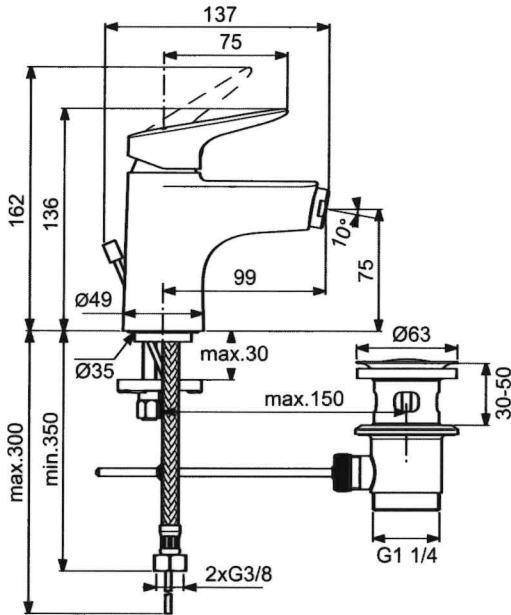

Baujahr: ab Jan. 2020

CLBD (BC355AA)

Pos.	Bezeichnung	Ersatzteil-Bestell-Nr.	Liefermenge	Pos.	Bezeichnung	Ersatzteil-Bestell-Nr.	Liefermenge
1	Griffhebel mit Logo	YVGB961592AA	1 St.	10	Luftsprudler M24x1 - 5l/min	YVGF960876AA	1 St.
2	Gewindestift M5X8			11	Ab- und Überlaufgarnitur	YVGA962991AA	1 St.
3	Griffstopfen mit Gewindestift M5x8	YVGB964696NU	1 Set	12	Befestigungs-Set	YVGB960432NU	1 Set
4	Abdeckkappe mit Gewinding M38x1,5	YVGB961636AA	1 Set	13	Stehbolzen M8x63		
5	Gewinding M38x1,5			14	Flex. Anschlussschlauch G3/8 x 425mm	YVGA962370NU	1 St.
6	Kartusche Ø35mm	YVGB961477NU	1 St.	15	Zugstange mit Klemmstück kompl.	YVGB961384AA	1 St.
7	O-Ring Ø28x1,78			16	Klemmstück		
8	Einsatzstück						
9	Armaturenkörper						