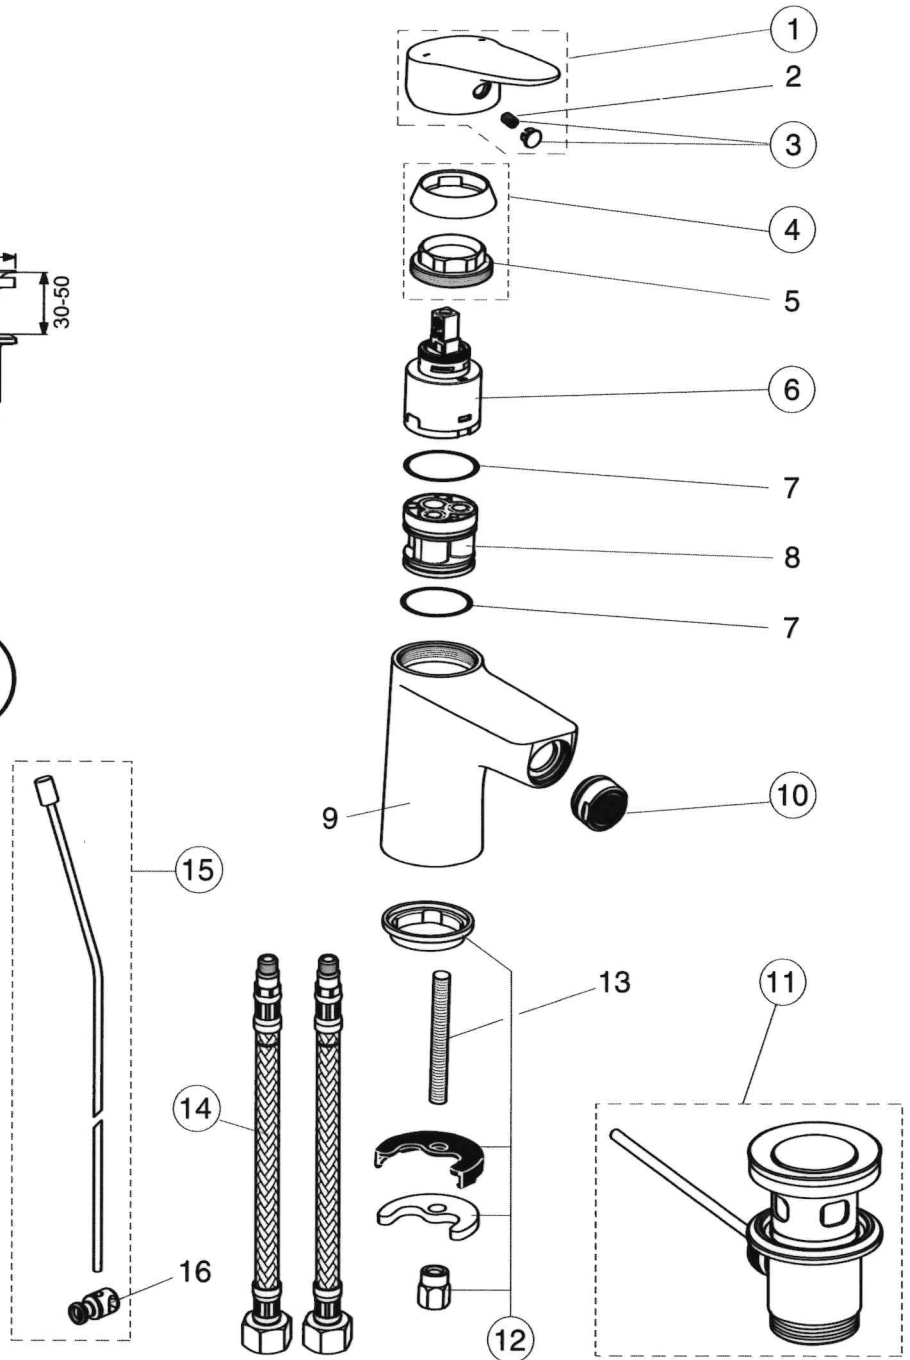

Baujahr: ab Jan. 2020

CLBD (BC355AA)

Pos.	Bezeichnung	Ersatzteil-Bestell-Nr.	Liefermenge	Pos.	Bezeichnung	Ersatzteil-Bestell-Nr.	Liefermenge
1	Griffhebel mit Logo	YVGB961592AA	1 St.	10	Luftsprudler M24x1 - 5l/min	YVGF960876AA	1 St.
2	Gewindestift M5X8			11	Ab- und Überlaufgarnitur	YVGA962991AA	1 St.
3	Griffstopfen mit Gewindestift M5x8	YVGB964696NU	1 Set	12	Befestigungs-Set	YVGB960432NU	1 Set
4	Abdeckkappe mit Gewinding M38x1,5	YVGB961636AA	1 Set	13	Stehbolzen M8x63		
5	Gewinding M38x1,5			14	Flex. Anschlussschlauch G3/8 x 425mm	YVGA962370NU	1 St.
6	Kartusche Ø35mm	YVGB961477NU	1 St.	15	Zugstange mit Klemmstück kompl.	YVGB961384AA	1 St.
7	O-Ring Ø28x1,78			16	Klemmstück		
8	Einsatzstück						
9	Armaturenkörper						