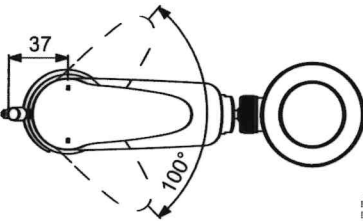

Baujahr: ab Jan. 2020

CLBD (BC355AA)

Pos.	Bezeichnung	Ersatzteil-Bestell-Nr.	Liefermenge	Pos.	Bezeichnung	Ersatzteil-Bestell-Nr.	Liefermenge
1	Griffhebel mit Logo	YVGB961592AA	1 St.	10	Luftsprudler M24x1 - 5l/min	YVGF960876AA	1 St.
2	Gewindestift M5X8			11	Ab- und Überlaufgarnitur	YVGA962991AA	1 St.
3	Griffstopfen mit Gewindestift M5x8	YVGB964696NU	1 Set	12	Befestigungs-Set	YVGB960432NU	1 Set
4	Abdeckkappe mit Gewinding M38x1,5	YVGB961636AA	1 Set	13	Stehbolzen M8x63		
5	Gewinding M38x1,5			14	Flex. Anschlussschlauch G3/8 x 425mm	YVGA962370NU	1 St.
6	Kartusche Ø35mm	YVGB961477NU	1 St.	15	Zugstange mit Klemmstück kompl.	YVGB961384AA	1 St.
7	O-Ring Ø28x1,78			16	Klemmstück		
8	Einsatzstück						
9	Armaturenkörper						