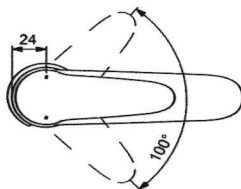

Baujahr: ab Jan. 2020

CL (BC345AA)

CLO (BC346AA)

Pos.	Bezeichnung	Ersatzteil-Bestell-Nr.	Liefermenge	Pos.	Bezeichnung	Ersatzteil-Bestell-Nr.	Liefermenge
1	Griffhebel mit Logo	YVGB961591AA	1 St.	10	Luftsprudler M24x1 - 5l/min	YVGB961197AA	1 St.
2	Gewindestift M5X8			11	Ab- und Überlaufgarnitur	YVGA962991AA	1 St.
3	Griffstopfen mit Gewindestift M5x8	YVGB964696NU	1 Set	12	Befestigungs-Set	YVGB960432NU	1 Set
4	Abdeckkappe mit Gewinding M38x1,5	YVGB961636AA	1 Set	13	Stehbolzen M8x63		
5	Gewinding M38x1,5			14	Flex. Anschlusschlauch G3/8 x 425mm	YVGA962370NU	1 St.
6	Kartusche Ø35mm	YVGB961477NU	1 St.	15	Zugstange mit Klemmstück kompl.	YVGB961384AA	1 St.
7	O-Ring Ø28x1,78			16	Klemmstück		
8	Einsatzstück						
9	Armaturenkörper						