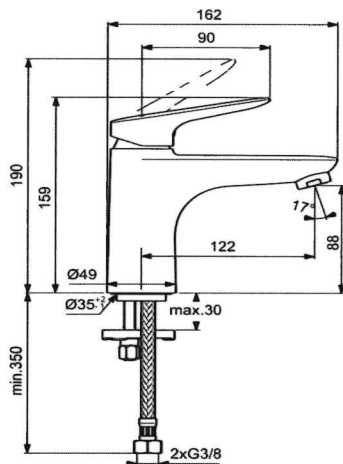

Baujahr: ab Jan. 2020

CL (BC345AA)

CLO (BC346AA)

Pos.	Bezeichnung	Ersatzteil-Bestell-Nr.	Liefermenge	Pos.	Bezeichnung	Ersatzteil-Bestell-Nr.	Liefermenge
1	Griffhebel mit Logo	YVGB961591AA	1 St.	10	Luftsprudler M24x1 - 5l/min	YVGB961197AA	1 St.
2	Gewindestift M5X8			11	Ab- und Überlaufgarnitur	YVGA962991AA	1 St.
3	Griffstopfen mit Gewindestift M5x8	YVGB964696NU	1 Set	12	Befestigungs-Set	YVGB960432NU	1 Set
4	Abdeckkappe mit Gewinding M38x1,5	YVGB961636AA	1 Set	13	Stehbolzen M8x63		
5	Gewinding M38x1,5			14	Flex. Anschlusschlauch G3/8 x 425mm	YVGA962370NU	1 St.
6	Kartusche Ø35mm	YVGB961477NU	1 St.	15	Zugstange mit Klemmstück kompl.	YVGB961384AA	1 St.
7	O-Ring Ø28x1,78			16	Klemmstück		
8	Einsatzstück						
9	Armaturenkörper						