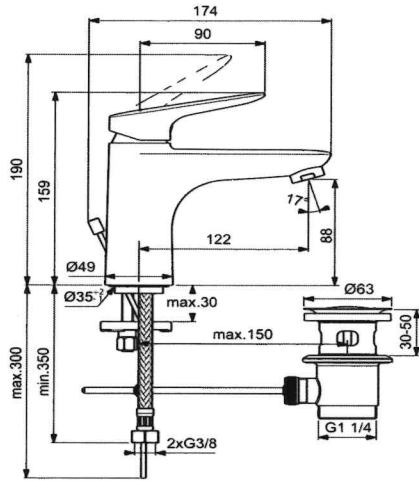

Baujahr: ab Jan. 2020

CL (BC345AA)

CLO (BC346AA)

Pos.	Bezeichnung	Ersatzteil-Bestell-Nr.	Liefermenge	Pos.	Bezeichnung	Ersatzteil-Bestell-Nr.	Liefermenge
1	Griffhebel mit Logo	YVGB961591AA	1 St.	10	Luftsprudler M24x1 - 5l/min	YVGB961197AA	1 St.
2	Gewindestift M5X8			11	Ab- und Überlaufgarnitur	YVGA962991AA	1 St.
3	Griffstopfen mit Gewindestift M5x8	YVGB964696NU	1 Set	12	Befestigungs-Set	YVGB960432NU	1 Set
4	Abdeckkappe mit Gewinding M38x1,5	YVGB961636AA	1 Set	13	Stehbolzen M8x63		
5	Gewinding M38x1,5			14	Flex. Anschlusschlauch G3/8 x 425mm	YVGA962370NU	1 St.
6	Kartusche Ø35mm	YVGB961477NU	1 St.	15	Zugstange mit Klemmstück kompl.	YVGB961384AA	1 St.
7	O-Ring Ø28x1,78			16	Klemmstück		
8	Einsatzstück						
9	Armaturenkörper						