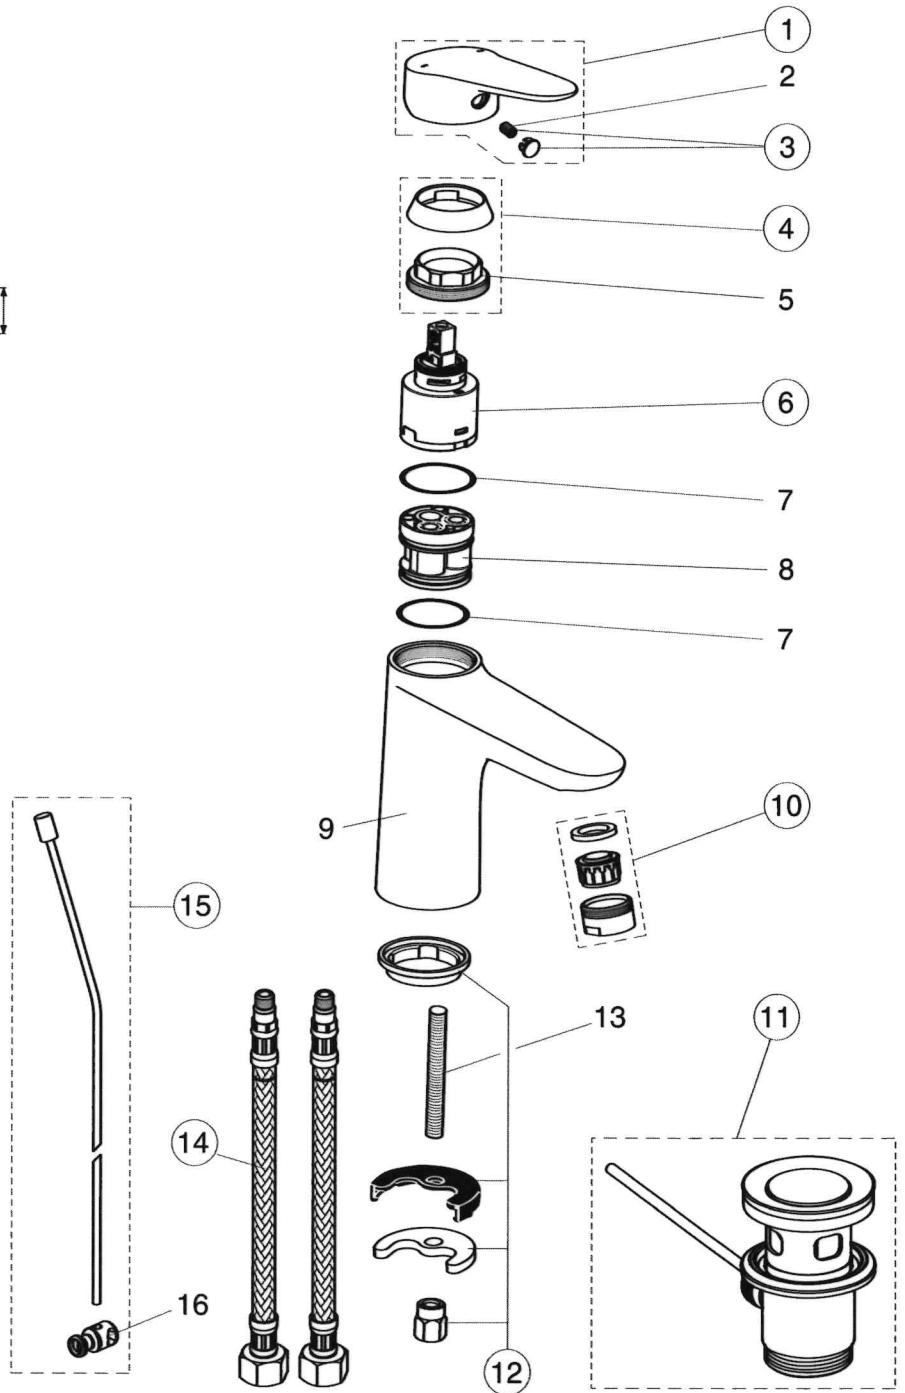

Baujahr: ab Jan. 2020

CL (BC345AA)

CLO (BC346AA)

Pos.	Bezeichnung	Ersatzteil-Bestell-Nr.	Liefermenge	Pos.	Bezeichnung	Ersatzteil-Bestell-Nr.	Liefermenge
1	Griffhebel mit Logo	YVGB961591AA	1 St.	10	Luftsprudler M24x1 - 5l/min	YVGB961197AA	1 St.
2	Gewindestift M5X8			11	Ab- und Überlaufgarnitur	YVGA962991AA	1 St.
3	Griffstopfen mit Gewindestift M5x8	YVGB964696NU	1 Set	12	Befestigungs-Set	YVGB960432NU	1 Set
4	Abdeckkappe mit Gewinding M38x1,5	YVGB961636AA	1 Set	13	Stehbolzen M8x63		
5	Gewinding M38x1,5			14	Flex. Anschlusschlauch G3/8 x 425mm	YVGA962370NU	1 St.
6	Kartusche Ø35mm	YVGB961477NU	1 St.	15	Zugstange mit Klemmstück kompl.	YVGB961384AA	1 St.
7	O-Ring Ø28x1,78			16	Klemmstück		
8	Einsatzstück						
9	Armaturenkörper						