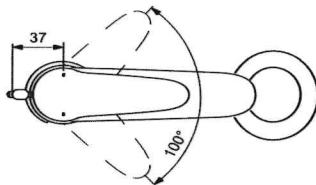

Baujahr: ab Jan. 2020

CL (BC345AA)

CLO (BC346AA)

Pos.	Bezeichnung	Ersatzteil-Bestell-Nr.	Liefermenge	Pos.	Bezeichnung	Ersatzteil-Bestell-Nr.	Liefermenge
1	Griffhebel mit Logo	YVGB961591AA	1 St.	10	Luftsprudler M24x1 - 5l/min	YVGB961197AA	1 St.
2	Gewindestift M5X8			11	Ab- und Überlaufgarnitur	YVGA962991AA	1 St.
3	Griffstopfen mit Gewindestift M5x8	YVGB964696NU	1 Set	12	Befestigungs-Set	YVGB960432NU	1 Set
4	Abdeckkappe mit Gewinding M38x1,5	YVGB961636AA	1 Set	13	Stehbolzen M8x63		
5	Gewinding M38x1,5			14	Flex. Anschlusschlauch G3/8 x 425mm	YVGA962370NU	1 St.
6	Kartusche Ø35mm	YVGB961477NU	1 St.	15	Zugstange mit Klemmstück kompl.	YVGB961384AA	1 St.
7	O-Ring Ø28x1,78			16	Klemmstück		
8	Einsatzstück						
9	Armaturenkörper						