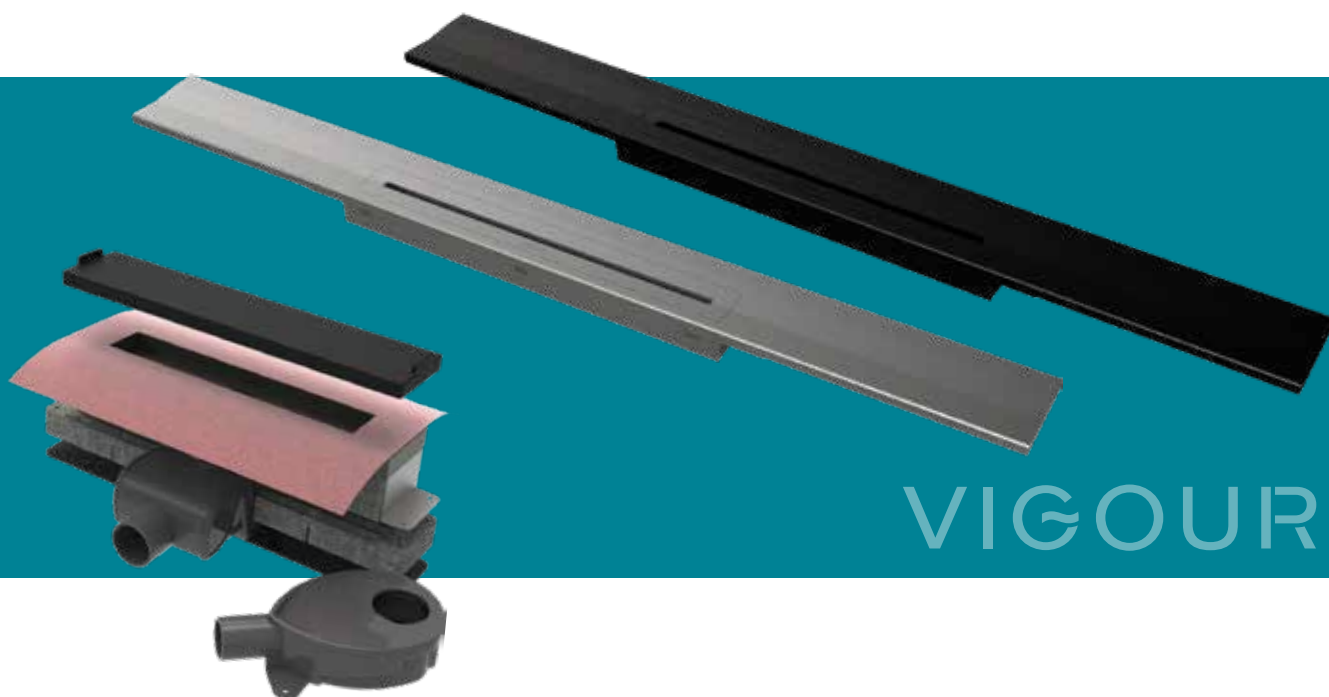

NOVÉ Žlaby a rošty VIGOUR INDIVIDUAL pro zákazníky GC skupiny

NOVINKA V SORTIMENTU VIGOUR!

Sprchový žlab VIGOUR INDIVIDUAL 4.0, který je možno řezáním upravit na míru, a to v rozmezí cca 46,5 – 120 (160) cm.
Universální a flexibilní žlab v balení obsahuje dva sifony, které umožňují přizpůsobit stavební výšku od 75 do 110mm. V případě sifonu pro nízkou stavební výšku je odtok cca 28l/min. Sifon pro běžnou stavební výšku zvládá 33l/min.

K dispozici provedení roštů 120 a 160 cm, a to v kartáčované nerez nebo černé matné barvě.
Montáž výhradně ke stěně.
V duchu značky VIGOUR špičkový poměr kvality a ceny.
5-ti letá záruka!
Náhradní díly dostupné minimálně 10 let!

620539	VIGV4DSW120	Rošt umožňující zkrácení 50-120 cm, montáž ke stěně, kartáčovaná nerez, pro žlab VIGV4GK, VIGOUR INDIVIDUAL
620540	VIGV4DSW120S	Rošt umožňující zkrácení 50-120 cm, montáž ke stěně, matná černá, pro žlab VIGV4GK, VIGOUR INDIVIDUAL
620541	VIGV4DSW160	Rošt umožňující zkrácení 50-160 cm, montáž ke stěně, kartáčovaná nerez, pro žlab VIGV4GK, VIGOUR INDIVIDUAL
620542	VIGV4DSW160S	Rošt umožňující zkrácení 50-160 cm, montáž ke stěně, matná černá, pro žlab VIGV4GK, VIGOUR INDIVIDUAL
620538	VIGV4GK	Žlab univerzální pro rošty umožňující zkrácení, dva sifony (stav.výška 70 a 90-100 mm, odtok 28 a 33l/min) VIGOUR INDIVIDUAL