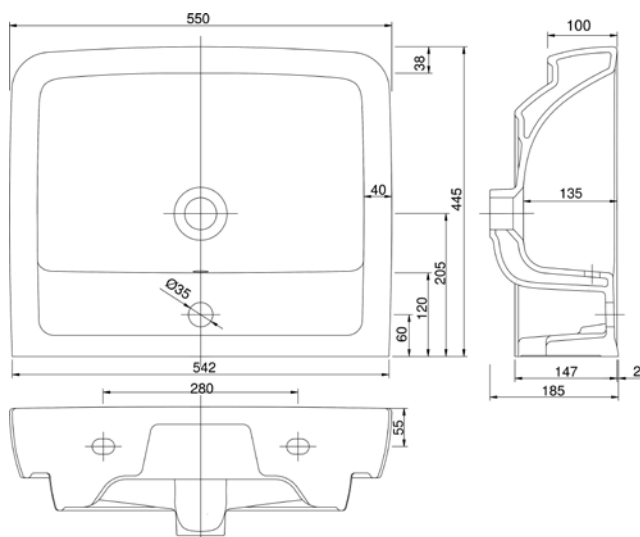

**[564370]
VIGCLE55**