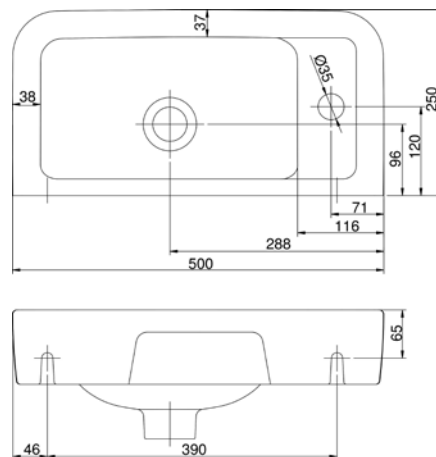

**[570035]
VIGCLE5025R**