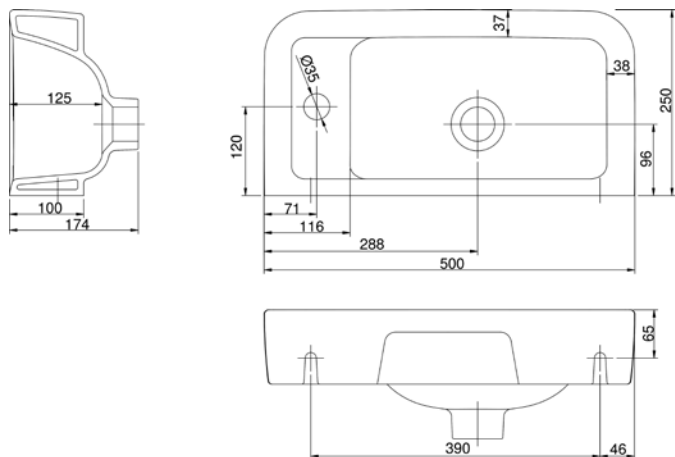

|549512|
VIGCLFB

Sprchová podomítková
bez podom. tělesa
3 499 Kč

|549513|
VIGCLFW

Vanová podomítková
bez podom. tělesa
3 999 Kč

|498020|
VIGUPK

Podomítkové těleso
pro |549512| / |549513|
1 749 Kč

**[570037]
VIGCLE5025L**