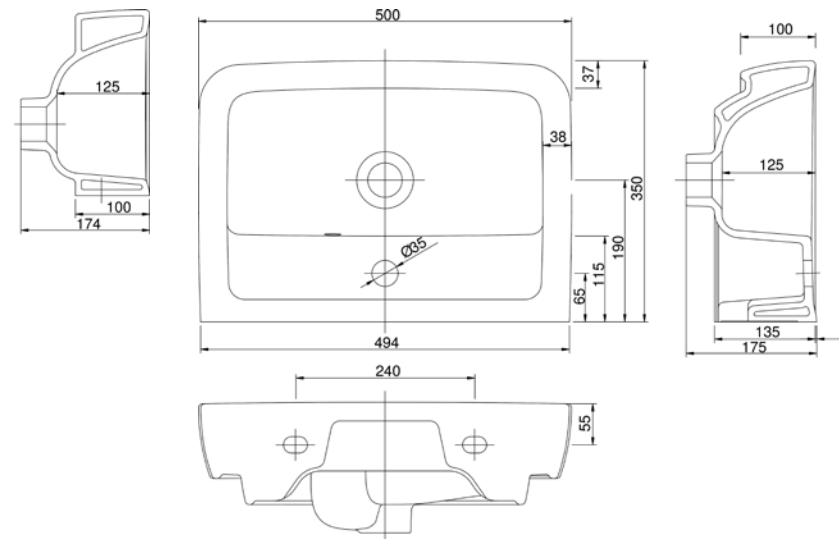

**[564371]
VIGCLE50**