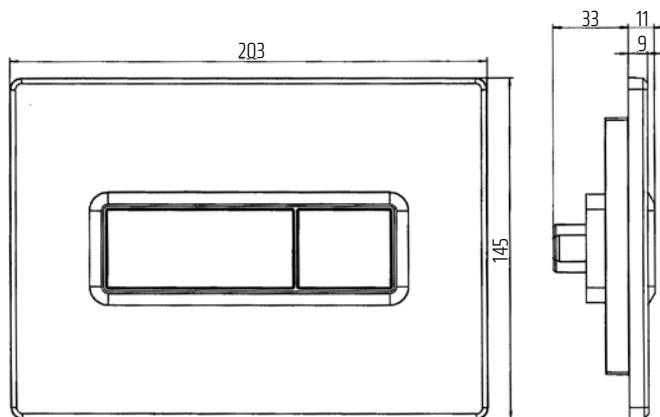

bílá

CVISDON
[454036]

lesklý chrom

CVIDONCH
[454037]

lesklý chrom

CVISTEESCH
[454044]

matný chrom

CVISTEESCM
[454046]

bílá

CVISTEESN
[454043]

matný chrom

CVIDONCM
[454040]

černá matná

CVIDONSWM
[539582]

bílé s design chromovým
rámem

CVISTEESWECH
[456006]

černá matná

CVISTEESNSWM
[574006]