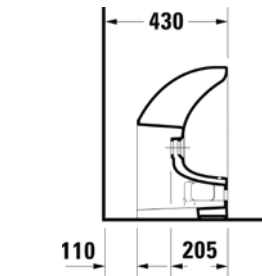

Bidet závěsný
hloubka 54 cm
skryté upevnění

VIGDEWBVDV
[497824]