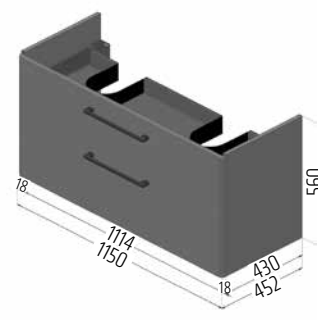

Skříňka pod dvojumyvadlo 120 cm
dělená vnitřní plocha
dva šuplíky

[DRJ153151](#)
[|509817|](#)