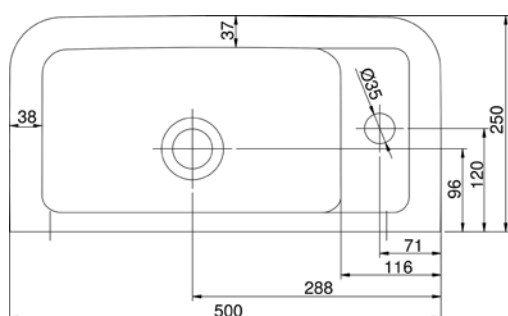

VIGDESIASS
[597541]

Umývatko 50 × 25 cm
s otvorem a přepadem
levé

VIGCLE5025L
[570037]

Umývatko 50 × 25 cm
s otvorem a přepadem
pravé

VIGCLE5025R
[570035]

Umyvadlo nábytkové
50 × 35 cm

VIGCLE50
[564371]

Umyvadlo nábytkové
55 × 45 cm