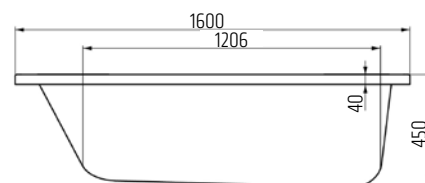

Vana akrylátová, 160 × 70 × 45cm
132 l, bílá, bez nohou

VIGONA160
[478390]