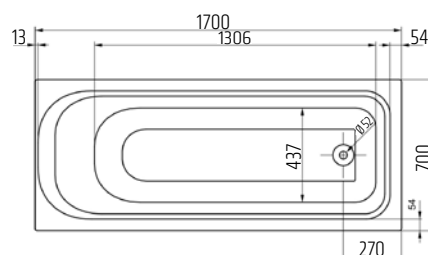

Vana akrylátová, 170 × 70 × 45cm
148 l, bílá, bez nohou

VIGONA17070
[478391]