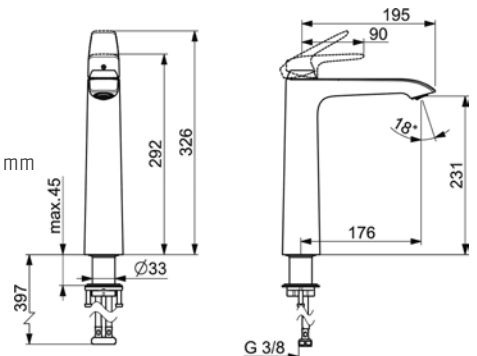

VIGONUZO
|478386|

Umyvadlová
s výpustí
VIGVO
[550057]

Umyvadlová
bez výpusti
VIGVOO
[550073]

Umyvadlová
s výpustí
výtok 246 mm
VIGVOMH
[550060]

Umyvadlová
bez výpusti
zvýšená - výška 326 mm
výtok 176 mm
VIGVOSSO
[550067]