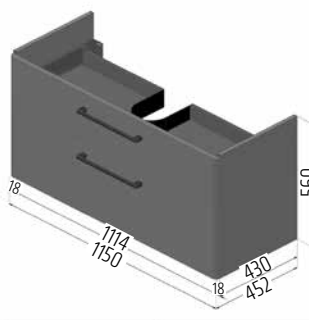

Technické informace

VIGOUR

Skříňka se 2 zásuvkami
k umyvadlu 60 cm

[DRJ153113](#)
[|509814|](#)

Skříňka se 2 zásuvkami
k umyvadlu 80 cm

[DRJ153137](#)
[|509815|](#)

Skříňka pod dvojumyvadlo 120 cm
nedělená vnitřní plocha
dva šuplíky