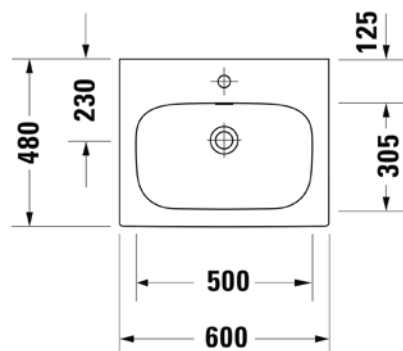

Umyvadlo nábytkové
60 × 48 cm

VIGDE60M
|497647|