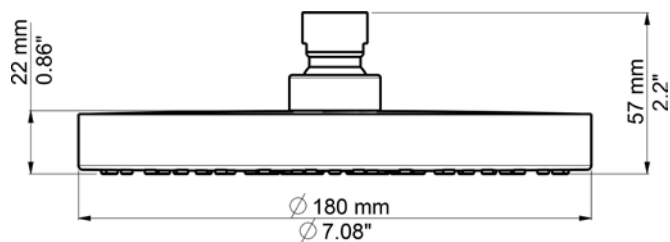

PURE 180
Ø 18 cm
[NIKPURKB180](#)
[[415802]](#)