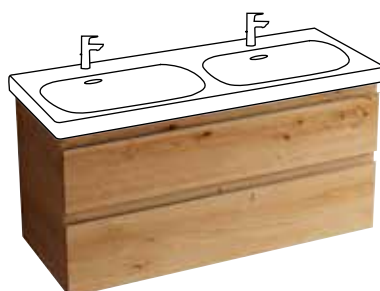

Skříňka pod dvojumyvadlo
120 cm, dělená vnitřní plocha
dva šuplíky, karamel,
úchyt černá mat, soft close

VIG808853
|642943|