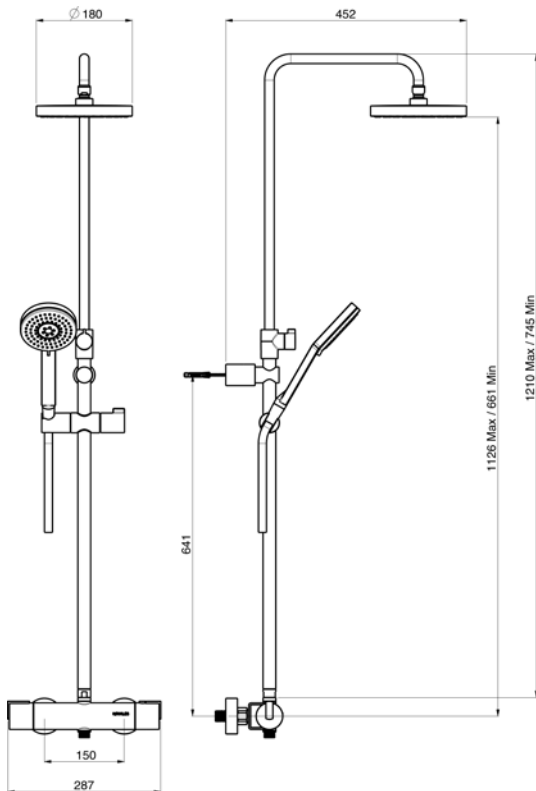

Sprchové příslušenství

Technické informace

TELESKOPIC

Termostatická baterie
Hlavová sprcha Ø 18 cm
Teleskopický 78-124 cm

NIKDSTTELE1810
[415487]