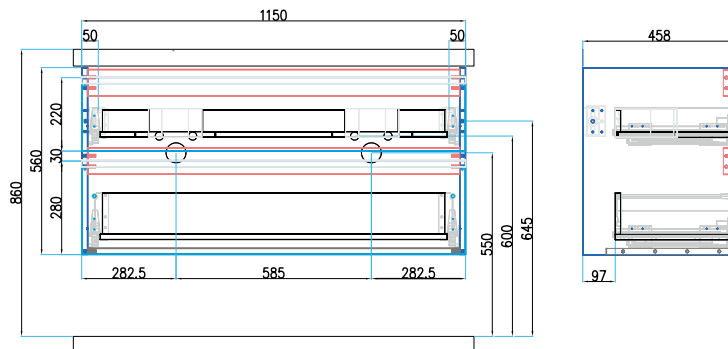

Skříňka pod dvojumyvadlo 120 cm
dělená vnitřní plocha
dva šuplíky, karamel,
úchyt černá mat, Push to Open

VIG808853
[642943]