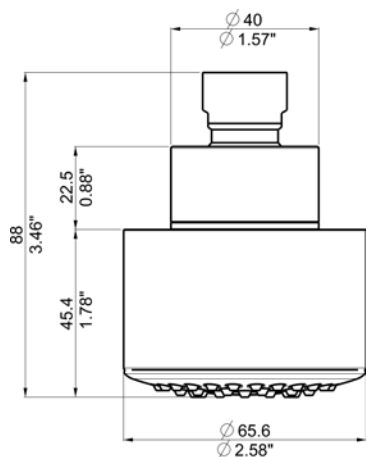

PEARL QUADRO 250
 25 × 25 cm
[NIKPEAQRKB25](#)
[\[292613\]](#)

PIANO QUADRO 300
 30 × 30 cm
[NIKPIAQRKB30](#)
[\[346887\]](#)

QUADROLIGHT 300 LED
 30 × 30 cm
[NIKTECLRKBQ30](#)
[\[419662\]](#)

Vigour Individual