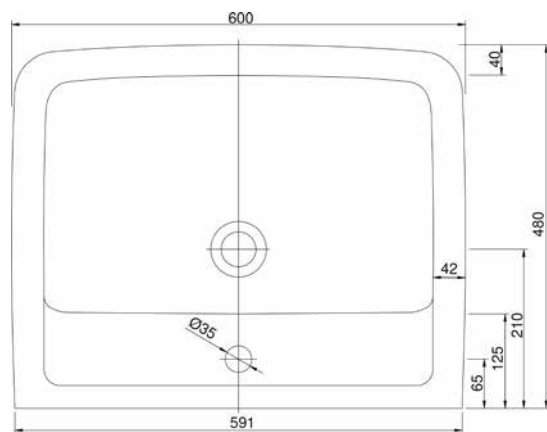

Umyvadlo nábytkové
60 × 48 cm

VIGCLE60
[564372]