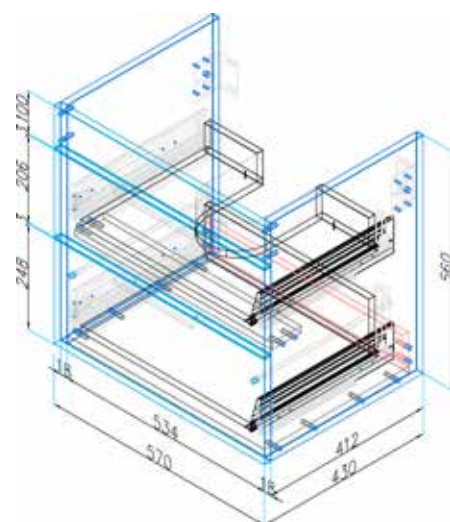

Skříňka pod umyvadlo
55 cm, dva šuplíky
dub Arlington

DRJ807313
[571489]

Skříňka se 2 zásuvkami
k umyvadlu 65 cm
dub Arlington

DRJ807276
[571492]