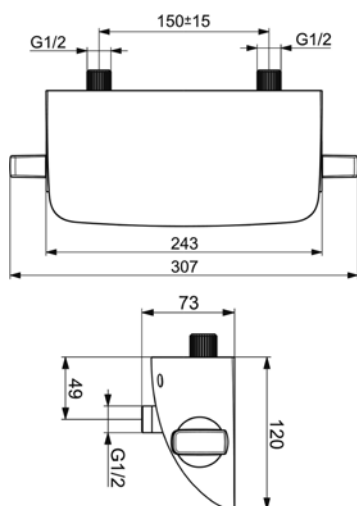

Sprchová termostatická
nástěnná

VIGVOTB
[550084]