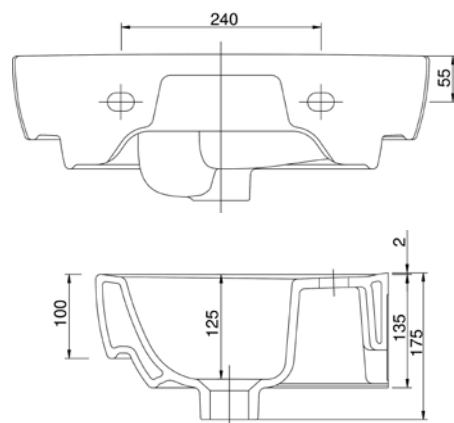

VIGDESIASS
[597541]

Umývatko 50 × 25 cm
s otvorem a přepadem
levé

VIGCLE5025L
[570037]

Umývatko 50 × 25 cm
s otvorem a přepadem
pravé

VIGCLE5025R
[570035]

Umyvadlo nábytkové
50 × 35 cm

VIGCLE50
[564371]

Umyvadlo nábytkové
55 × 45 cm