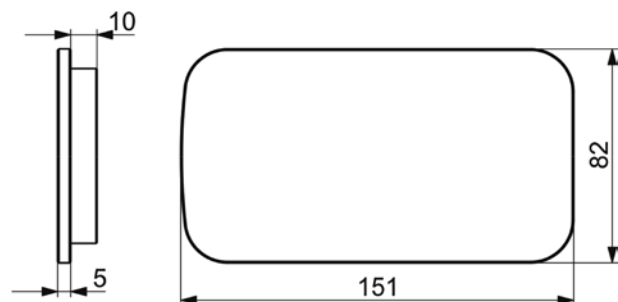

Polička skleněná
pro [550075]
VIGVOFSTWGA
[550078]