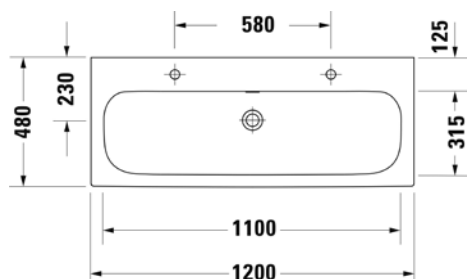

VIGDE60
|504051|

Umyvadlo nábytkové
60 × 48 cm

VIGDE60M
|497647|

Umyvadlo nábytkové
80 × 48 cm

VIGDE80M
|497650|

Dvojumyvadlo nábytkové
s neděleným vnitřním prostorem
120 × 48 cm

VIGDE120M2H
|504053|

Dvojumyvadlo
s děleným vnitřním prostorem
120 × 48 cm