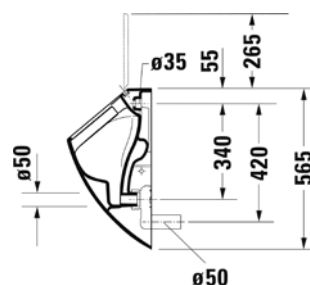

VIGDEWWCKOSV
[504055]

Bidet závěsný
hloubka 54 cm
skryté upevnění

VIGDEWBVDV
[497824]

Pisoár přívod a odpad dozadu
pro montáž poklopu
s upevněním

VIGDEUFFDOS
[504057]

Klozetové sedátko
ocelové panty
Ize použít pro závěsné klozety
hloubky 54 i 48 cm