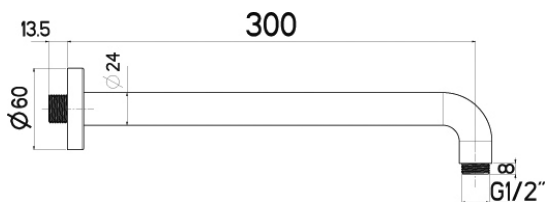

XL 24 100

Stropní kulaté, 10 cm

NIKARM10
[415825]

XL 24 300

Nástěnné kulaté, 30 cm

NIKARM30

[226568]

3 polohová
Ø 12 cm