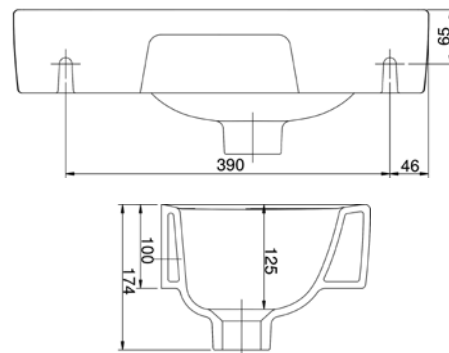

VIGDESIASS
[597541]

Umývatko 50 × 25 cm
s otvorem a přepadem
levé

VIGCLE5025L
[570037]

Umývatko 50 × 25 cm
s otvorem a přepadem
pravé

VIGCLE5025R
[570035]

Umyvadlo nábytkové
50 × 35 cm

VIGCLE50
[564371]

Umyvadlo nábytkové
55 × 45 cm