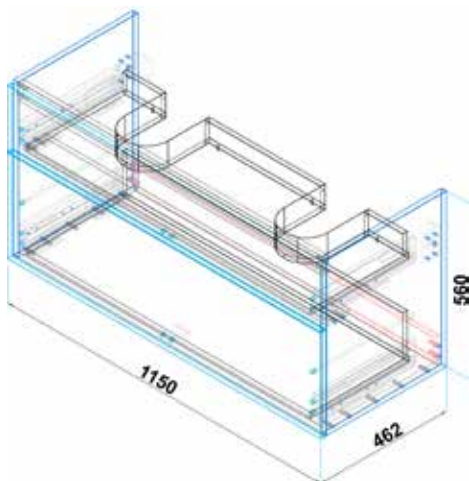

Skříňka pod dvojumyvadlo 120 cm
dělená vnitřní plocha
dva šuplíky, dub Nebraska

DRJ332679
[548817]

Skříňka pod dvojumyvadlo 120 cm
dělená vnitřní plocha
dva šuplíky, bílá lesklá

[571480]
DRJ340308