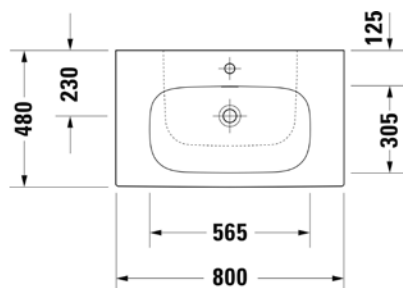

VIGDE60
|504051|

Umyvadlo nábytkové
60 × 48 cm

VIGDE60M
|497647|

Umyvadlo nábytkové
80 × 48 cm

VIGDE80M
|497650|

Dvojumyvadlo nábytkové
s neděleným vnitřním prostorem
120 × 48 cm

VIGDE120M2H
|504053|

Dvojumyvadlo
s děleným vnitřním prostorem
120 × 48 cm