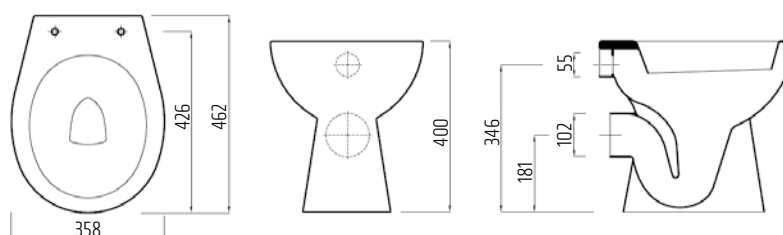

Klozet stojící
s hlubokým splachováním
odpad zadní vodorovný, bílý

VIGONWC
|478384|