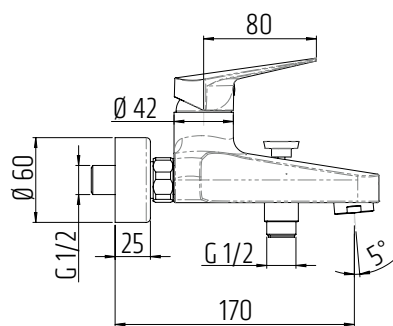

VIGONSHB
[478398]

Umyvadlová bez výpusti

VIGONO
[480811]

Umyvadlová nástěnná
s otočným ramínkem 180 mm

VIGONSWB
[478399]

Vanová nástěnná

VIGONW
[478400]

Sprchová nástěnná