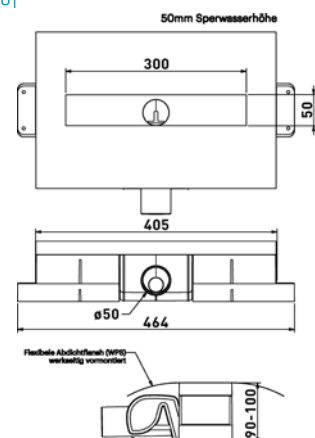

VIGV4GK
|620538|