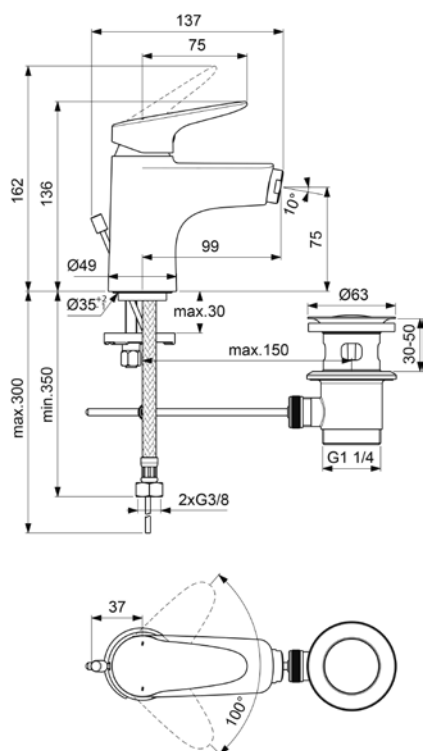

Bidetová s výpustí

VIGCLBD
[549510]