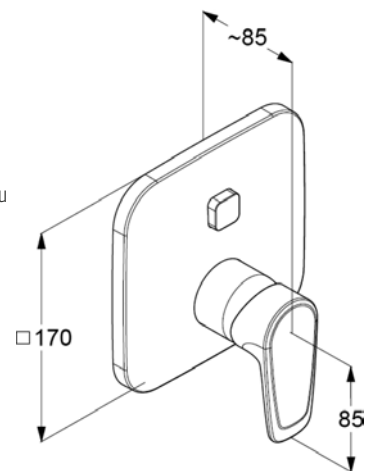

Podomítková páková s vrchním
přepínáním, vrchní díl, s pojistkou
proti zpětnému vzdutí vody bez
podomítkového tělesa

VIGDE2SFW
[531459]