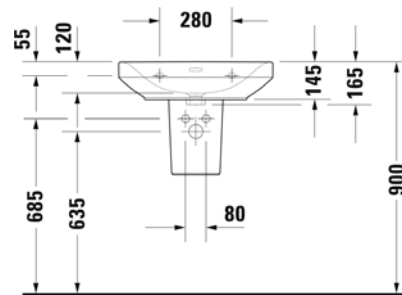

VIGDE60
|504051|

Umyvadlo nábytkové
60 × 48 cm

VIGDE60M
|497647|

Umyvadlo nábytkové
80 × 48 cm

VIGDE80M
|497650|

Dvojumyvadlo nábytkové
s neděleným vnitřním prostorem
120 × 48 cm

VIGDE120M2H
|504053|

Dvojumyvadlo
s děleným vnitřním prostorem
120 × 48 cm