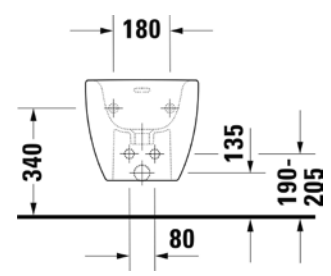

Bidet závěsný
hloubka 54 cm
skryté upevnění

VIGDEWBVDV
[497824]