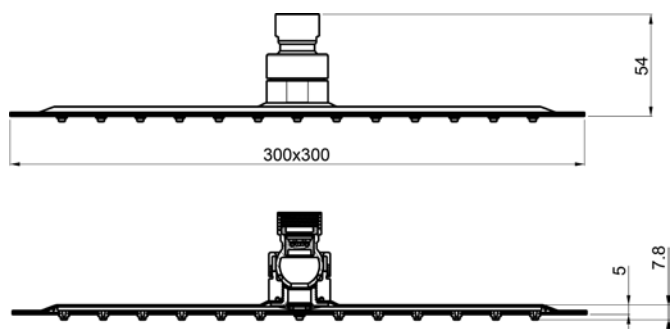

PIANO QUADRO 300
30 × 30 cm
[NIKPIAQRKB30](#)
[[346887]](#)