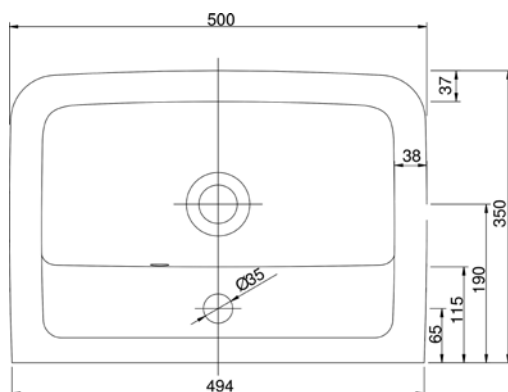

VIGDESIASS
[597541]

Umývatko 50 × 25 cm
s otvorem a přepadem
levé

VIGCLE5025L
[570037]

Umývatko 50 × 25 cm
s otvorem a přepadem
pravé

VIGCLE5025R
[570035]

Umyvadlo nábytkové
50 × 35 cm

VIGCLE50
[564371]

Umyvadlo nábytkové
55 × 45 cm