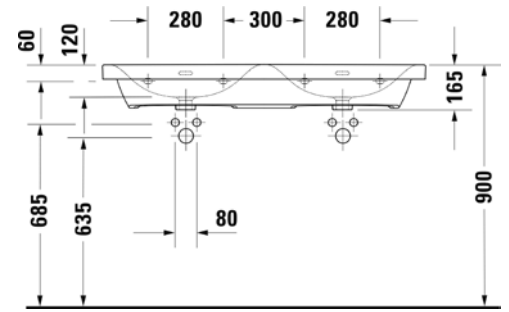

Dvojumyvadlo
s děleným vnitřním prostorem
120 × 48 cm

VIGDE120MD
[497806]