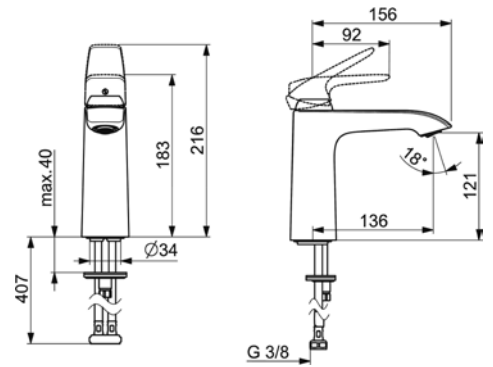

VIGONUZO
|478386|

Umyvadlová
s výpustí
VIGVO
[550057]

Umyvadlová
bez výpusti
VIGVOO
[550073]

Umyvadlová
s výpustí
výtok 246 mm
VIGVOMH
[550060]

Umyvadlová
bez výpusti
zvýšená - výška 326 mm
výtok 176 mm
VIGVOSSO
[550067]