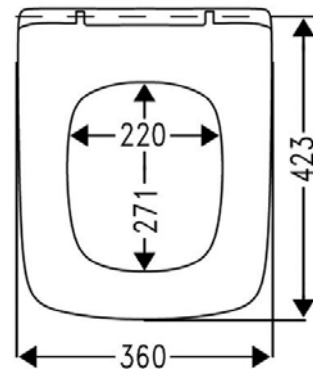

VIGDESIASS
[597541]

Umývatko 50 × 25 cm
s otvorem a přepadem
levé

VIGCLE5025L
[570037]

Umývatko 50 × 25 cm
s otvorem a přepadem
pravé

VIGCLE5025R
[570035]

Umyvadlo nábytkové
50 × 35 cm

VIGCLE50
[564371]

Umyvadlo nábytkové
55 × 45 cm