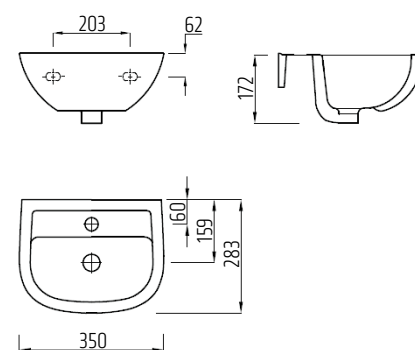

Umyvadlo s otvorem
65 × 47 cm, bílé

VIGON55
[478377]

Umyvadlo s otvorem
65 × 47 cm, bílé

VIGON60
[478376]

Umyvadlo s otvorem
65 × 47 cm, bílé

VIGON45
[478379]

Umyvadlo s otvorem
65 × 47 cm, bílé

VIGON50
[478378]

Polosloop k umyvadlu
a umývatku (45-65 cm)
včetně upevnění, bílý

VIGONHS
[478387]

Umyvadlo s otvorem
65 × 47 cm, bílé

VIGON35
[478380]

Sedátko s poklopem
duraplast
úchyty nerez

VIGONSIES
[478388]