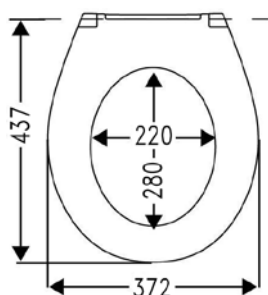

Sedátko
s poklopem duraplast
úchyty nerez

VIGONSIES
[478388]