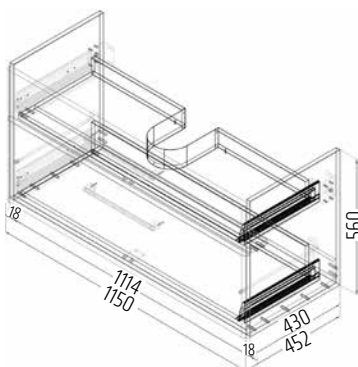

Technické informace

VIGOUR

Skříňka se 2 zásuvkami
k umyvadlu 60 cm

[DRJ153113](#)
[|509814|](#)

Skříňka se 2 zásuvkami
k umyvadlu 80 cm

[DRJ153137](#)
[|509815|](#)

Skříňka pod dvojumyvadlo 120 cm
nedělená vnitřní plocha
dva šuplíky