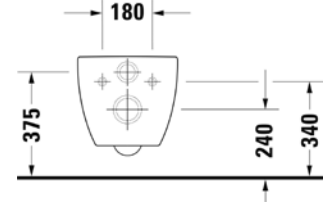

Klozet závěsný 4,5-6l
hloubka 54 cm
bez splachovacího kruhu

VIGDEWWCOS
[504054]