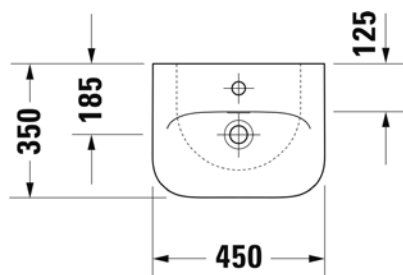

VIG808853
[642943]

Skříňka vysoká
oboustranná
35 × 35,2 × 154,5 cm
karamel, Push to Open

VIG808860
[642944]

Umývatko
45 × 35 cm

VIGDE45
|497805|

Umyvadlo
55 × 45 cm

VIGDE55
|504050|

Umyvadlo
60 × 45 cm