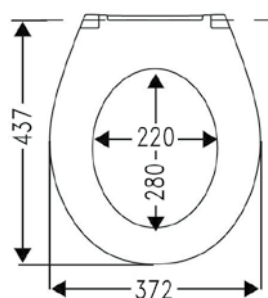

Sedátko s poklopem
duraplast
úchyty nerez

VIGONSIES
[478388]