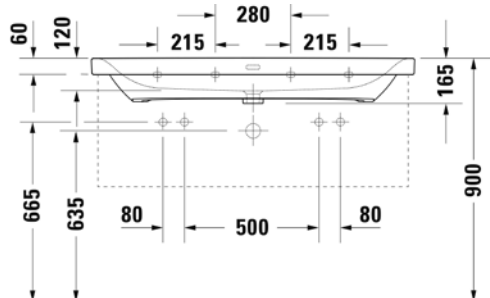

VIGDE60
|504051|

Umyvadlo nábytkové
60 × 48 cm

VIGDE60M
|497647|

Umyvadlo nábytkové
80 × 48 cm

VIGDE80M
|497650|

Dvojumyvadlo nábytkové
s neděleným vnitřním prostorem
120 × 48 cm

VIGDE120M2H
|504053|

Dvojumyvadlo
s děleným vnitřním prostorem
120 × 48 cm