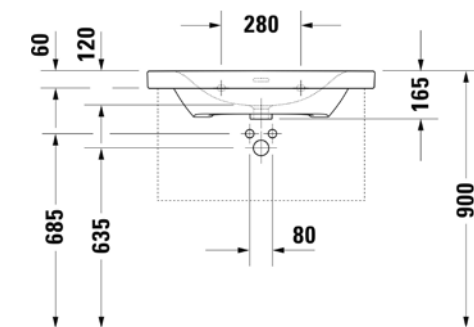

VIGDE60
|504051|

Umyvadlo nábytkové
60 × 48 cm

VIGDE60M
|497647|

Umyvadlo nábytkové
80 × 48 cm

VIGDE80M
|497650|

Dvojumyvadlo nábytkové
s neděleným vnitřním prostorem
120 × 48 cm

VIGDE120M2H
|504053|

Dvojumyvadlo
s děleným vnitřním prostorem
120 × 48 cm