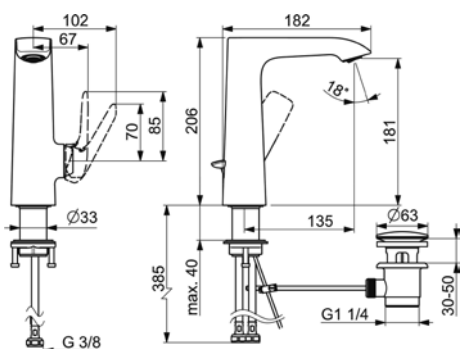

Umyvadlová
stojánková
bez výpusti
VIGVOXLS
[550068]

Umyvadlová
stojánková
s výpustí
VIGVOS
[550061]