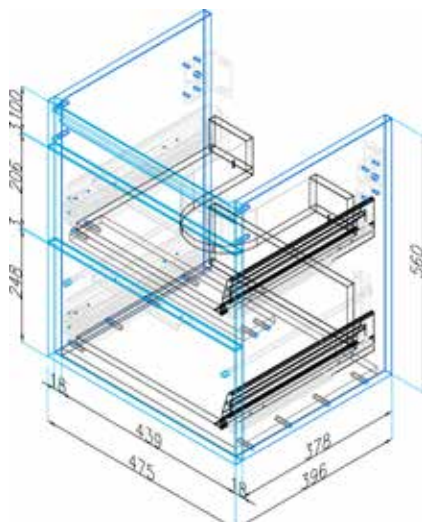

DRJ807283
[571484]

Skříňka se 2 zásuvkami
k umyvadlu 50 cm
bílá

DRJ807320
[571482]

Skříňka pod umyvadlo 60 cm
dva šuplíky
dub Arlington

DRJ807290
[571490]

Skříňka se 2 zásuvkami
k umyvadlu 55 cm
bílá

DRJ807306
[571483]