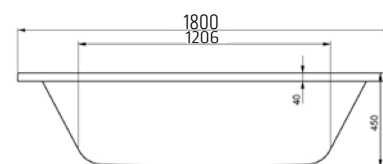

Vana akrylátová DUO, 180 × 80 × 45 cm
154 l, bílá, bez nohou

VIGONAD180
[478394]