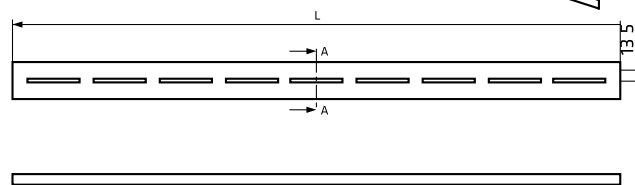

ROŠT VIGOUR DESIGN 700 mm

délka 70 - 120 cm
šířka 40 mm

Číslo artiklu	Zkratka 1	L
VIGDR70DE	|339533|	693
VIGDR80DE	|339534|	793
VIGDR90DE	|339535|	893
VIGDR100DE	|339536|	1093
VIGDR120DE	|339537|	1293