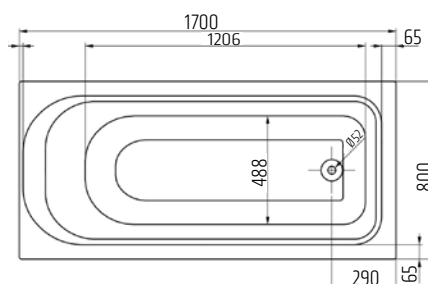

Vana akrylátová se sprchovací zónou
170 × 80 × 45cm, 166 l, bílá, bez nohou

VIGONA17080
[478393]