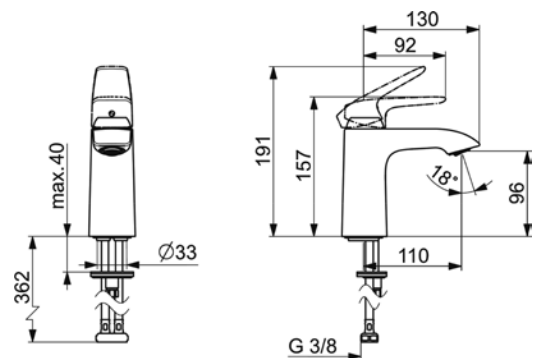

Umyvadlová
nízká
bez výpusti
VIGVOXSO
[550066]