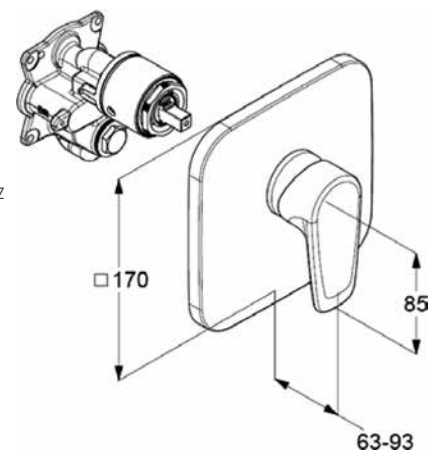

Podomítková páková
bez přepínání, vrchní díl bez
podomítkového tělesa

VIGDESB
[523148]