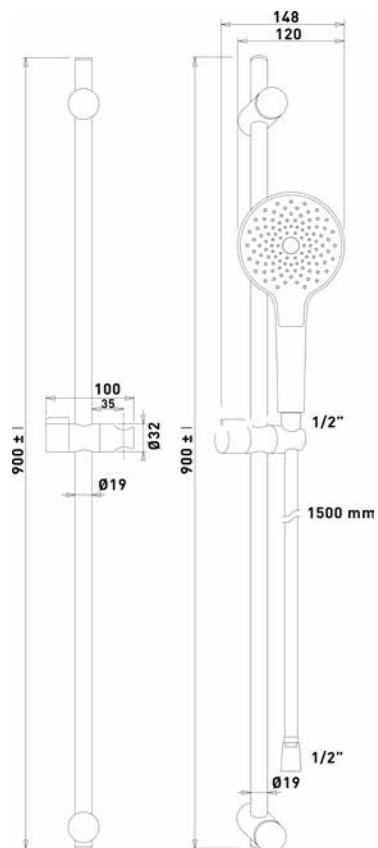

VIGONA17080
[478393]

Vana akrylátová DUO, 180 × 80 × 45 cm
154 l, bílá, bez nohou

VIGONAD180
[478394]

Sprchové příslušenství

Technické informace

VIGOUR INDIVIDUAL

Tyč 90 cm
 Sprcha 3 polohová, Ø 12 cm
 Hadice 150 cm
[VIGV22BG903R](#)
[\[614267\]](#)

VIGOUR INDIVIDUAL

Tyč 90 cm
 Sprcha 3 polohová, šířka 12 cm
 Hadice 150 cm
[VIGV22BG903E](#)
[\[614272\]](#)

XL TECHNO 6

Hlavová sprcha 25 × 25 cm
 Ruční sprcha 2,5 × 2,5 cm
[NIKDSQ26STQ](#)
[\[226571\]](#)