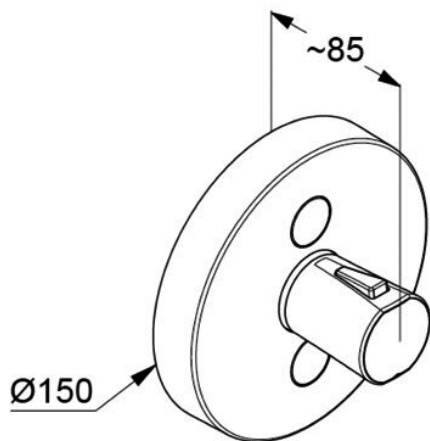

Umyvadlová bez výpusti, XS
VIGCLXS0
[549504]

Termostatická podomítková
TIP/TEC 2cestná
bez podom. tělesa
VIGV42TFT2R
[578040]