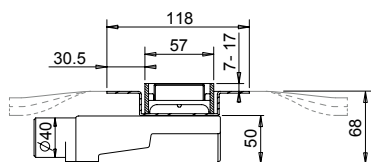

Technické informace

šířka 57 cm
celková výška se sifonem 87 - 97 mm
spojení DN 50
průtok 0,47 l / s

ROŠT PRO DLAŽBY VIGOUR 700 mm

délka 70 - 120 cm
šířka 40 mm

Číslo artiklu	Zkratka 1	L
VIGDR70E	339528	693
VIGDR80E	339529	793
VIGDR90E	339530	893
VIGDR100E	339531	1093
VIGDR120E	339532	1293