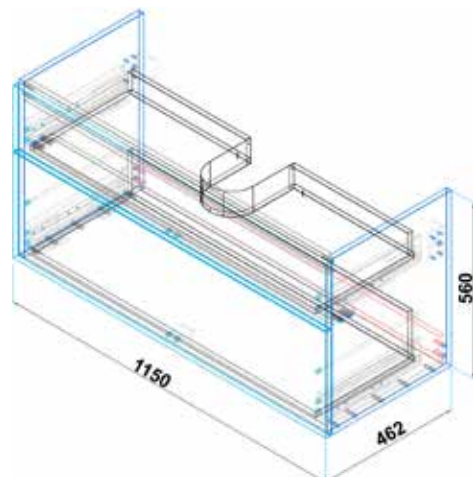

Skříňka pod dvojumyvadlo 120 cm
nedělená vnitřní plocha
dva šuplíky, dub Nebraska

DRJ332662
[548816]

Skříňka se 2 zásuvkami
k umyvadlu 60 cm, bílá lesklá

DRJ340278
[552968]

Skříňka se 2 zásuvkami
k umyvadlu 80 cm, bílá lesklá

DRJ340825
[552969]

Skříňka pod dvojumyvadlo 120 cm
nedělená vnitřní plocha
dva šuplíky, bílá lesklá

[571479]
DRJ340292