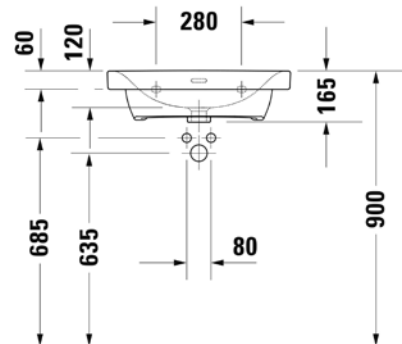

VIGDE60
|504051|

Umyvadlo nábytkové
60 × 48 cm

VIGDE60M
|497647|

Umyvadlo nábytkové
80 × 48 cm

VIGDE80M
|497650|

Dvojumyvadlo nábytkové
s neděleným vnitřním prostorem
120 × 48 cm

VIGDE120M2H
|504053|

Dvojumyvadlo
s děleným vnitřním prostorem
120 × 48 cm