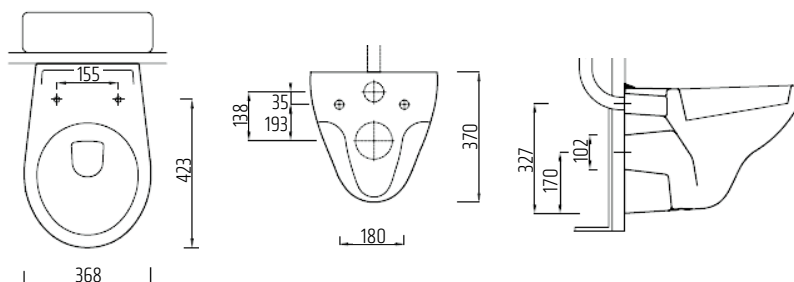

Klozet závěsný
s hlubokým splachováním, bílý

VIGONWWC
|478382|