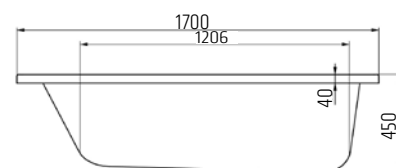

Vana akrylátová se sprchovací zónou
170 × 80 × 45cm, 166 l, bílá, bez nohou

VIGONA17080
[478393]