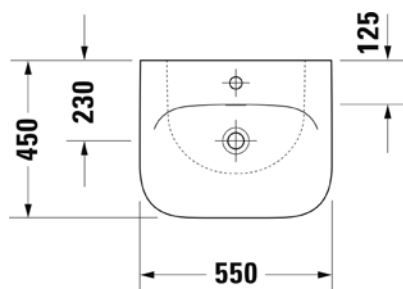

VIG808853
[642943]

Skříňka vysoká
oboustranná
35 × 35,2 × 154,5 cm
karamel, Push to Open

VIG808860
[642944]

Umývatko
45 × 35 cm

VIGDE45
|497805|

Umyvadlo
55 × 45 cm

VIGDE55
|504050|

Umyvadlo
60 × 45 cm