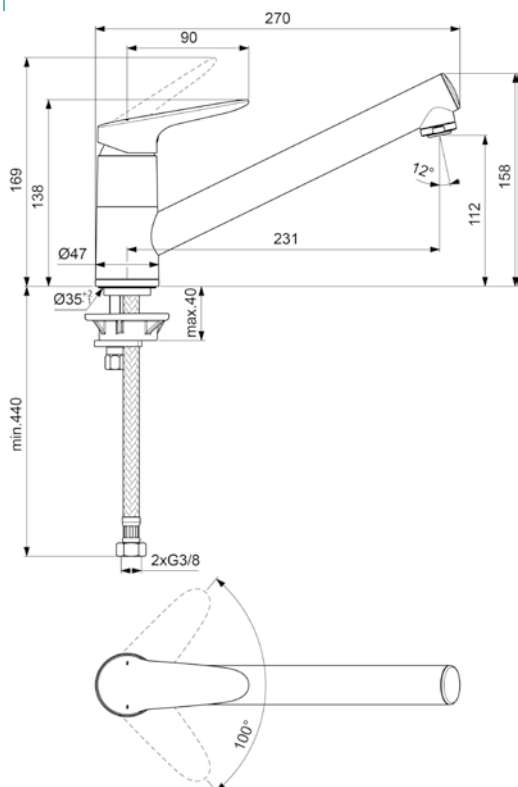

VIGONBVP
|505119|

CLIVIA
VIGCLS
[549507]

Dřezová stojánková
VIGONS
[478397]

CLIVIA
s výsuvnou sprchou,
dva stříky
VIGCLSHB
[549509]

Dřezová stojánková
s výsuvnou sprchou
VIGONSHB
[478398]

Vana akrylátová, 160 × 70 × 45cm
132 l, bílá, bez nohou