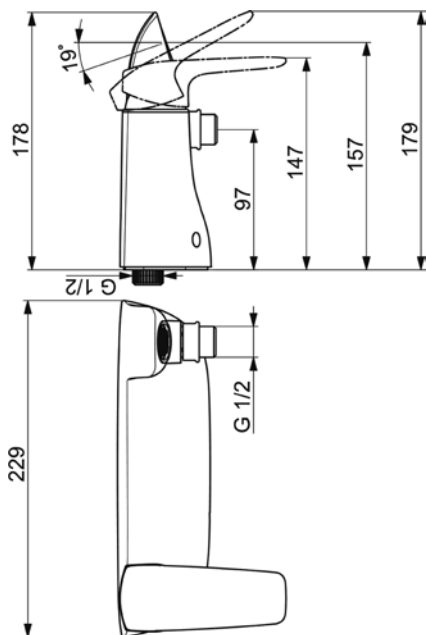

Vanová nástěnná
VIGVOW
[550076]