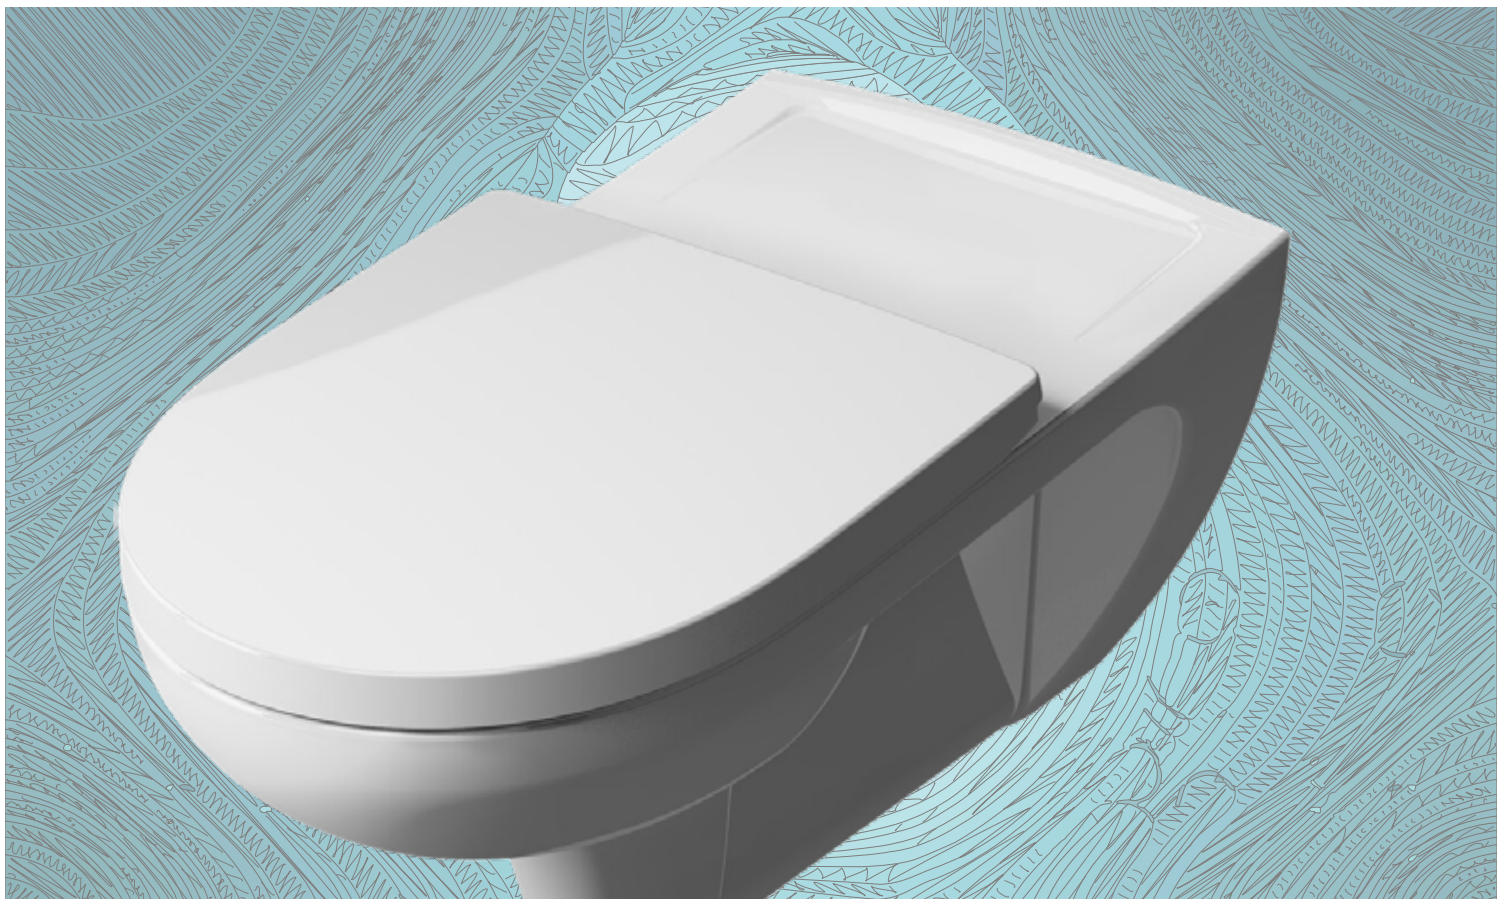

DRJ807276
|571492|

Skříňka vysoká oboustranná
zavírání soft close, dub Arlington

DRJ807351
|571494|

Keramika

clivia plus care

VIGOUR

Praktický závěsný klozet od VIGOUR pro prostory bez bariér.

- Klozet CLIVIA kombinuje vynikající funkčnost s všestranným harmonickým a moderním designem.
- Nástěnný klozet je navržen s prodlouženým tělem a je obzvláště snadno dostupný pro uživatele invalidních vozíků.
- Díky jednoduchému a zároveň estetickému celkovému vzhledu může být toaleta CLIVIA PLUS CARE integrována do široké škály koupelnového vybavení se skvělými možnostmi kombinace.
- Doporučujeme kombinovat se sedátkem od VIGOUR (VIGONSIES).