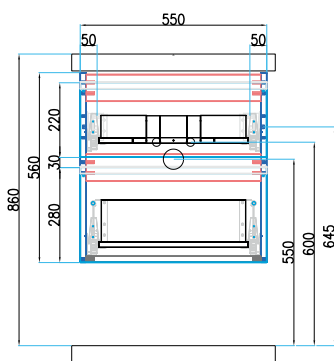

[569177]
DRJ340315

Skříňka se 2 zásuvkami
k umyvadlu 60 cm
karamel, úchyt černá mat
Push to Open

VIG808822
[642940]

Skříňka pod dvojumyvadlo 120 cm
nedělená vnitřní plocha
dva šuplíky, karamel,
úchyt černá mat, Push to Open