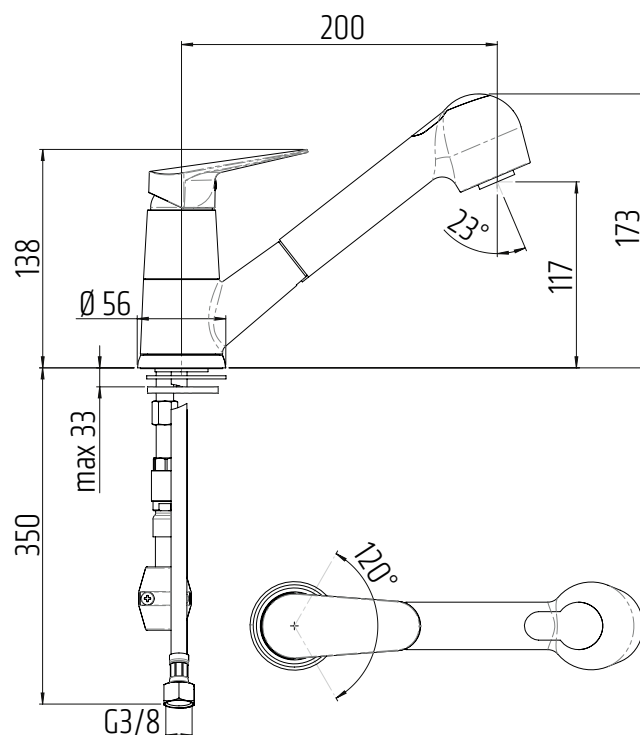

VIGONBVP
|505119|

CLIVIA
VIGCLS
[549507]

Dřezová stojánková
VIGONS
[478397]

CLIVIA
s výsuvnou sprchou,
dva stříky
VIGCLSHB
[549509]

Dřezová stojánková
s výsuvnou sprchou
VIGONSHB
[478398]

Vana akrylátová, 160 × 70 × 45cm
132 l, bílá, bez nohou