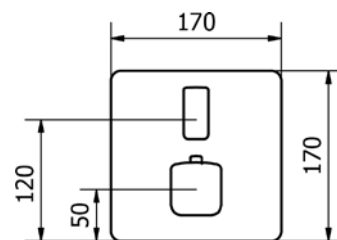

Termostatická podomítková
vrchní díl s přepínáním
VIGV0FTMU
[550049]