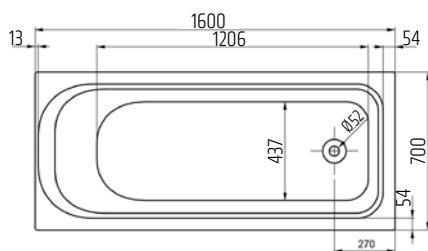

Vana akrylátová, 160 × 70 × 45cm
132 l, bílá, bez nohou

VIGONA160
[478390]