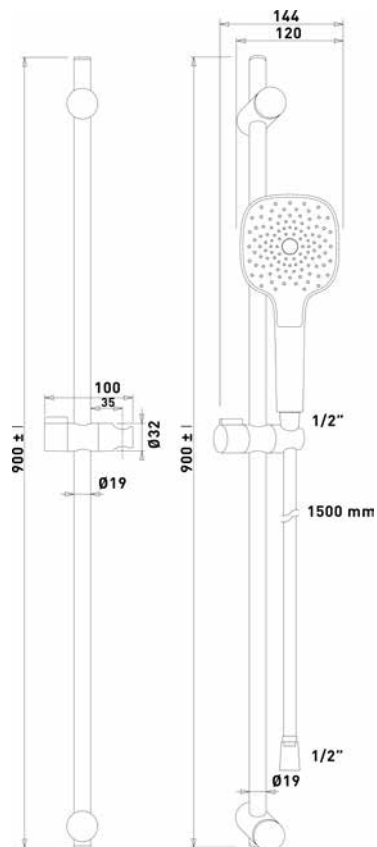

VIGONA17080
[478393]

Vana akrylátová DUO, 180 × 80 × 45 cm
154 l, bílá, bez nohou

VIGONAD180
[478394]

Sprchové příslušenství

Technické informace

VIGOUR INDIVIDUAL

Tyč 90 cm
 Sprcha 3 polohová, Ø 12 cm
 Hadice 150 cm
[VIGV22BG903R](#)
[\[614267\]](#)

VIGOUR INDIVIDUAL

Tyč 90 cm
 Sprcha 3 polohová, šířka 12 cm
 Hadice 150 cm
[VIGV22BG903E](#)
[\[614272\]](#)

XL TECHNO 6

Hlavová sprcha 25 × 25 cm
 Ruční sprcha 2,5 × 2,5 cm
[NIKDSQ26STQ](#)
[\[226571\]](#)