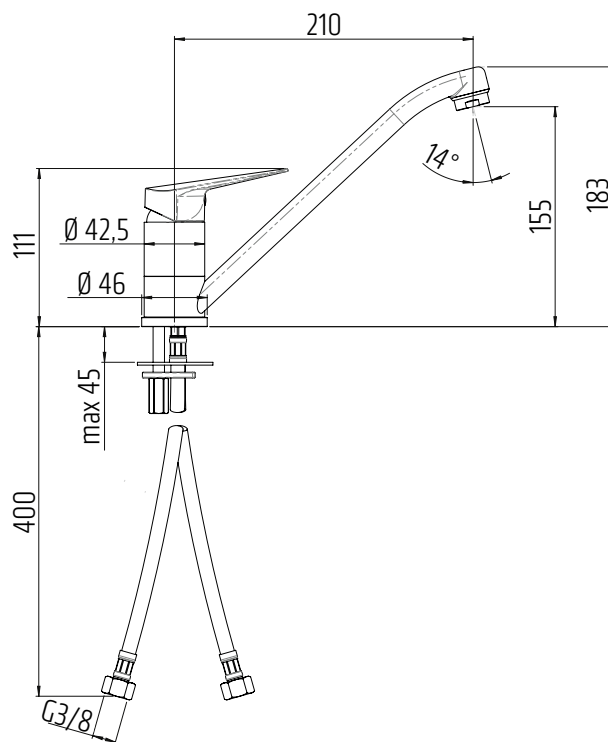

VIGONBVP
|505119|

CLIVIA
VIGCLS
[549507]

Dřezová stojánková
VIGONS
[478397]

CLIVIA
s výsuvnou sprchou,
dva stříky
VIGCLSHB
[549509]

Dřezová stojánková
s výsuvnou sprchou
VIGONSHB
[478398]

Vana akrylátová, 160 × 70 × 45cm
132 l, bílá, bez nohou