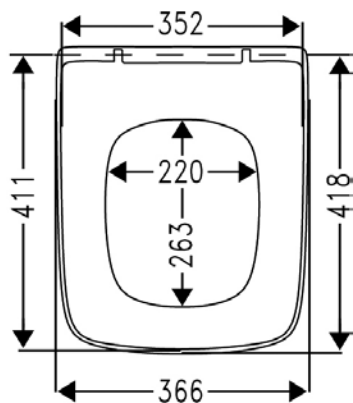

Klozetové sedátko
ocelové panty
Ize použít pro závěsné klozety
hloubky 54 i 48 cm

VIGDESI
[497918]

Klozetové sedátko odnímatelné
pozvolné sklápění, ocelové panty,
Ize použít pro závěsné klozety
hloubky 54 i 48 cm

VIGDESIAS
[504056]