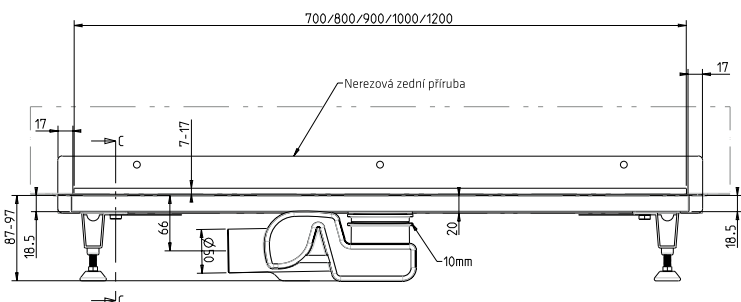

Vigour Individual

Technické informace

šířka 57 cm
celková výška se sifonem 87 - 97 mm
spojení DN 50
průtok 0,47 l / s