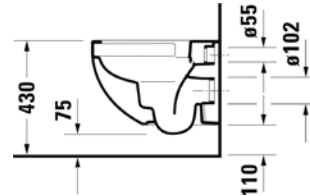

Klozet závěsný 4,5-6l
hloubka 48 cm
bez splachovacího kruhu
skryté upevnění

VIGDEWWCKOSV
[504055]