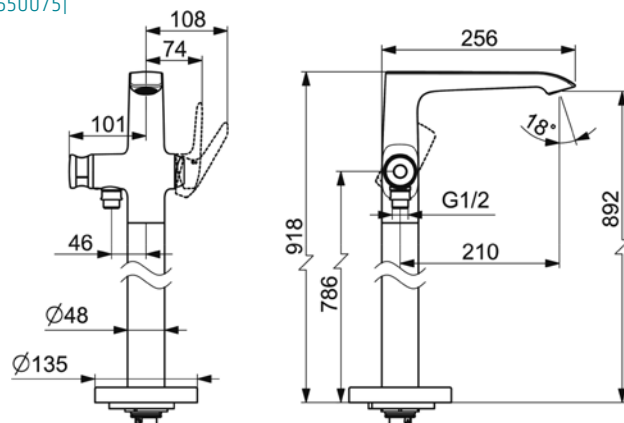

Bidetová
s výpustí
VIGVOBD
[550065]

Umyvadlová nástěnná
3-otvorová
výtok 225 mm
VIGVOFWW3
[550063]

Vanová nástěnná
VIGVOW
[550076]

Vanová volně stojící
VIGVOFSTW
[550075]

Držák osušky
pro [550075]
VIGVOFSTWHR
[550074]