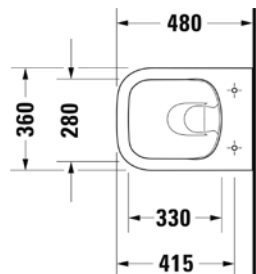

Klozet závěsný 4,5-6l
hloubka 48 cm
bez splachovacího kruhu
skryté upevnění

VIGDEWWCKOSV
[504055]