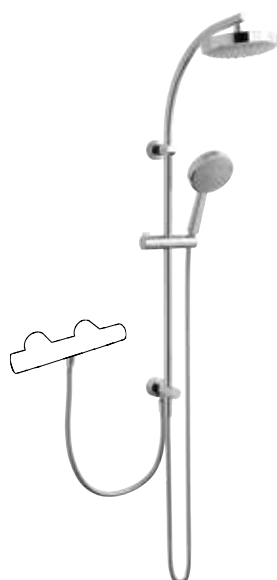

XL TECHNO 6

hlavová sprcha Ø 18 cm
ruční sprcha Ø 12 cm

NIKDSTEC1812
[226573]