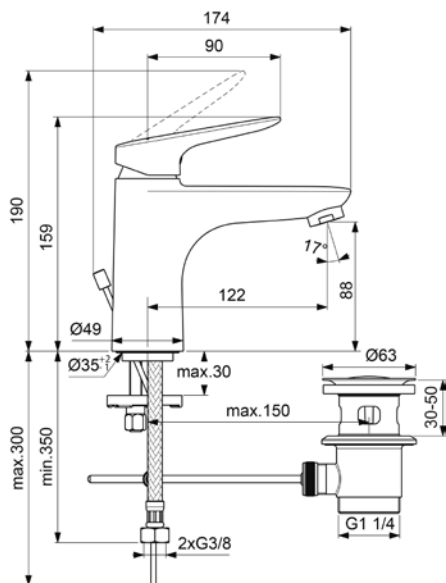

Umyvadlová s výpustí
VIGCL
[549501]