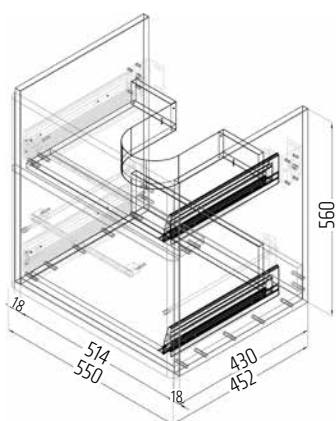

Technické informace

VIGOUR

Skříňka se 2 zásuvkami
k umyvadlu 60 cm

[DRJ153113](#)
[|509814|](#)

Skříňka se 2 zásuvkami
k umyvadlu 80 cm

[DRJ153137](#)
[|509815|](#)

Skříňka pod dvojumyvadlo 120 cm
nedělená vnitřní plocha
dva šuplíky