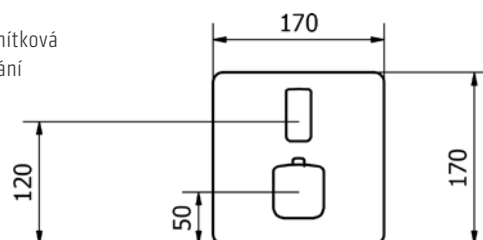

Termostatická podomítková
vrchní díl bez přepínání
VIGV0FTM
[550046]