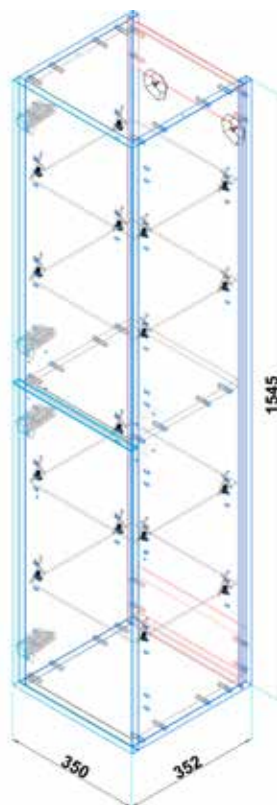

Skříňka vysoká
oboustranná, dub Nebraska

DRJ339050
[548819]

Skříňka vysoká oboustranná
bílá lesklá

[569177]
DRJ340315