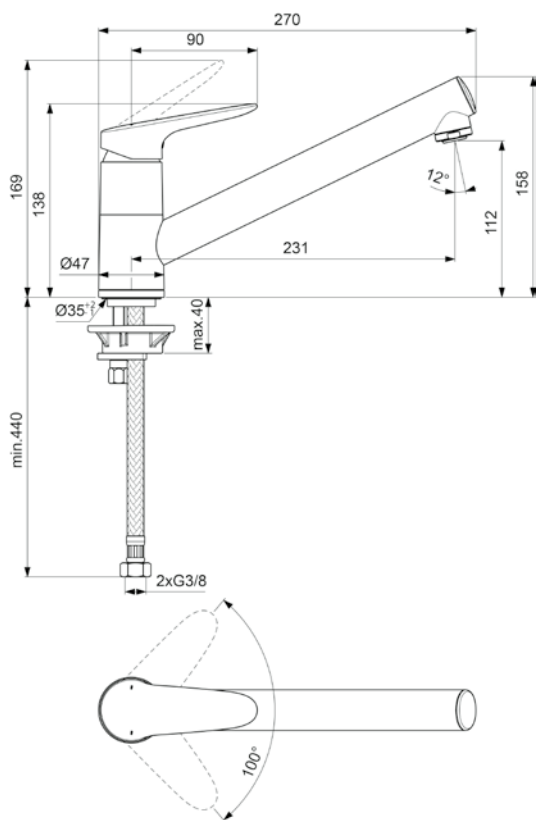

VIGONBVP
|505119|

CLIVIA
VIGCLS
[549507]

Dřezová stojánková
VIGONS
[478397]

CLIVIA
s výsuvnou sprchou,
dva stříky
VIGCLSHB
[549509]

Dřezová stojánková
s výsuvnou sprchou
VIGONSHB
[478398]

Vana akrylátová, 160 × 70 × 45cm
132 l, bílá, bez nohou