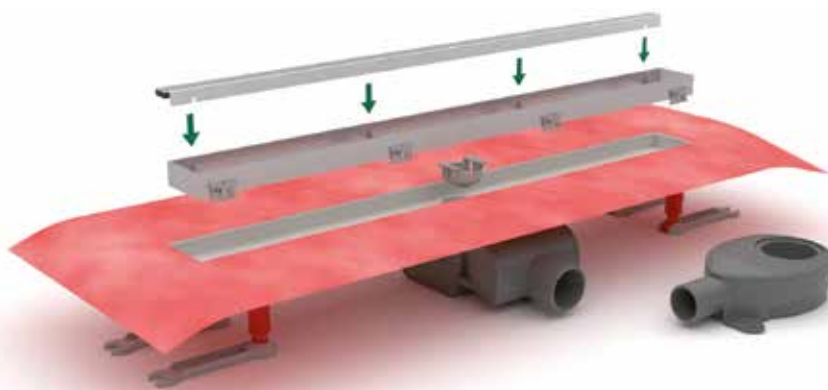

Flexibilní konstrukce - žlaby je možné i po instalaci upravit dle tloušťky dlažby v rozmezí 7 až 17 mm.

individual

VIGOUR

individual designové žlaby

- designově čisté řešení odtoku ve sprchovém koutě. Pro skutečně neomezený a bezbariérový požitek ze sprchování
- průtok 0,59 l/s
- flexibilní konstrukce - žlaby je možné i po instalaci upravit dle tloušťky dlažby v rozmezí 7 až 17 mm
- záruka 5 let
- žlaby jsou včetně sifonu, bez roštu

HLAVNÍ VÝHODY

- možnost instalovat do prostoru nebo ke stěně (příbalen adaptér pro stěnovou montáž)
- inovativní předinstalované těsnění - nově záruka 10 let
- flexibilní konstrukce - žlaby je možno po instalaci upravit na tloušťku dlažby v rozmezí 7-17 mm