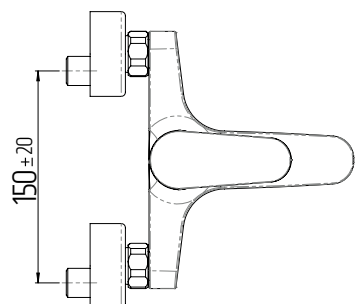

VIGONSHB
[478398]

Umyvadlová bez výpusti

VIGONO
[480811]

Umyvadlová nástěnná
s otočným ramínkem 180 mm

VIGONSWB
[478399]

Vanová nástěnná

VIGONW
[478400]

Sprchová nástěnná