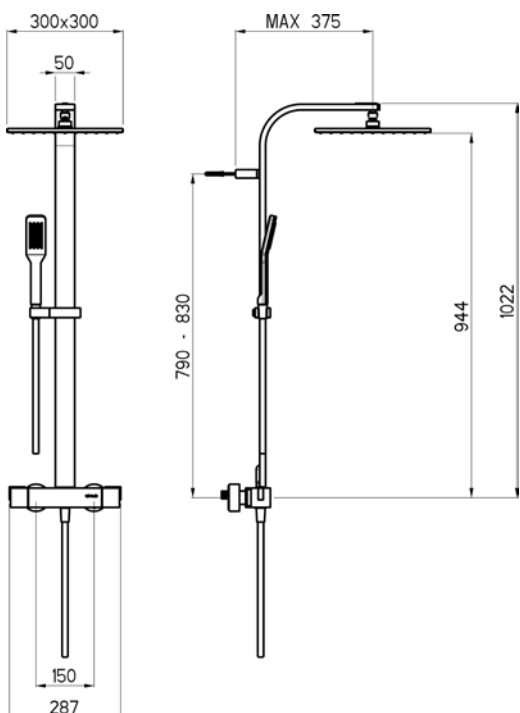

TRINNITY

Hlavová sprcha 18 × 18 cm
Ruční sprcha 1 polohová

SPRSSH
|561783|

PURE THERM - Q300

Termostatická baterie
Hlavová sprcha 30 × 30 cm

NIKDSTPURQ30PE
|364489|