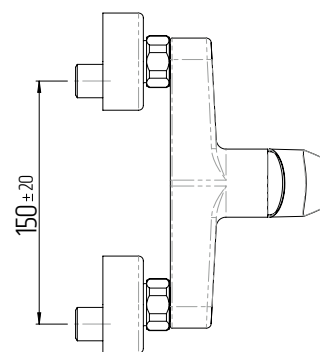

VIGONSHB
[478398]

Umyvadlová bez výpusti

VIGONO
[480811]

Umyvadlová nástěnná
s otočným ramínkem 180 mm

VIGONSWB
[478399]

Vanová nástěnná

VIGONW
[478400]

Sprchová nástěnná