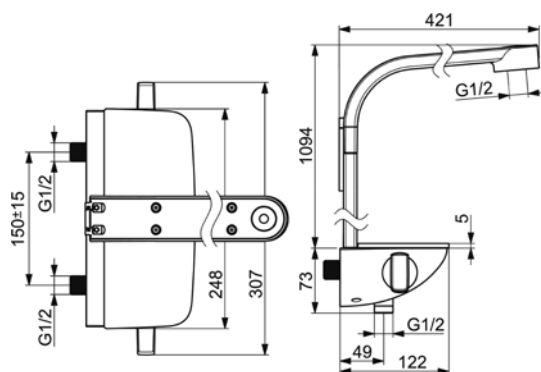

Výtok vanový nástěnný

VIGVOSWA
[550086]

Sprchová termostatická
nástěnná

VIGVOTB
[550084]

Sloup sprchový nástěnný
s termostatem

VIGVODSO
[550083]

Páka SLIM
pro podomítkové baterie
sprchové/vanové/umyvadlové

VIGVOSLIMUP
[550051]