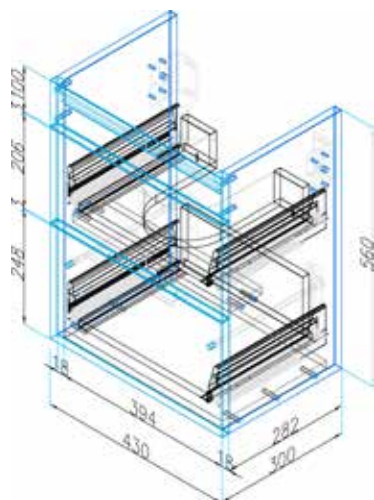

VIGCLE55
[564370]

Umyvadlo nábytkové
60 × 48 cm

VIGCLE60
[564372]

Umyvadlo nábytkové
65 × 48 cm

VIGCLE65
[564373]

Skříňka pod umyvadlo
50 cm, dva šuplíky
dub Arlington

DRJ807337
[571488]

Skříňka se 2 zásuvkami
k umyvadlu 60 cm
bílá