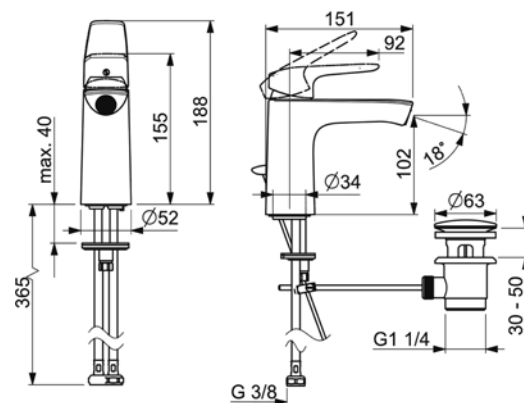

Vanová volně stojící
VIGVOFSTW
[550075]

Bidetová
s výpustí
VIGVOBD
[550065]