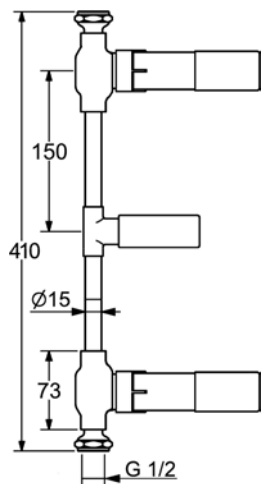

Umyvadlová nástěnná
výtok 180 mm
VIGVOFWW180
[550039]

Umyvadlová nástěnná
výtok 225 mm
VIGVOFWW225
[550040]

Umyvadlová nástěnná
3-otvorová
výtok 185 mm
VIGVOFWW3185
[550072]

Podomítkové těleso
pro nástěnné baterie
VIGVOUPKWW3
[550064]