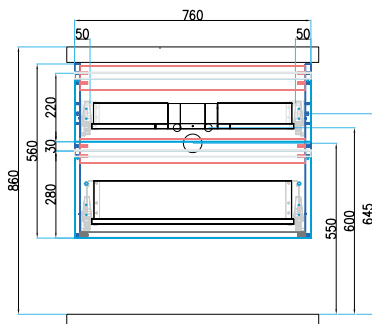

Skříňka se 2 zásuvkami
k umyvadlu 80 cm
karamel, úchyt černá mat
Push to Open

VIG808839
[642941]