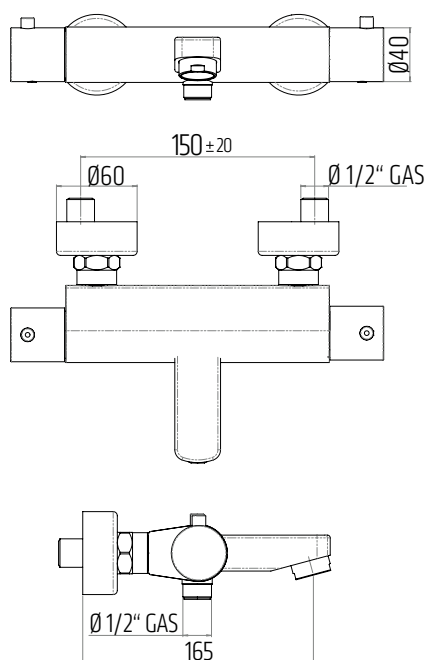

Termostatická vanová nástěnná

VIGONTW
|478402|