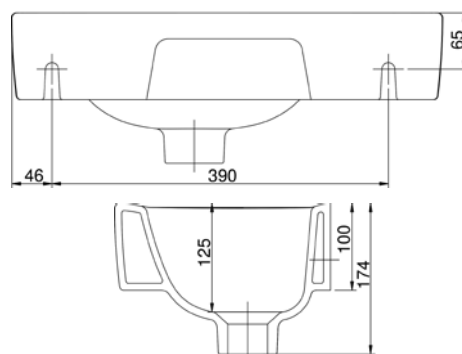

VIGDESIASS
[597541]

Umývatko 50 × 25 cm
s otvorem a přepadem
levé

VIGCLE5025L
[570037]

Umývatko 50 × 25 cm
s otvorem a přepadem
pravé

VIGCLE5025R
[570035]

Umyvadlo nábytkové
50 × 35 cm

VIGCLE50
[564371]

Umyvadlo nábytkové
55 × 45 cm