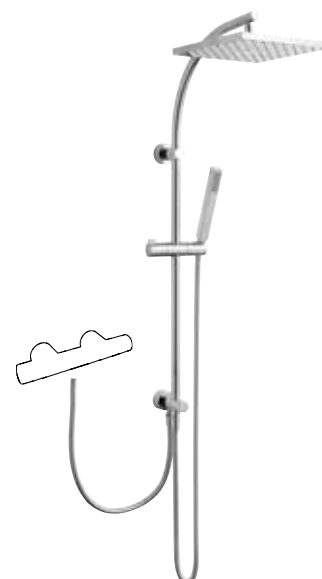

VIGOUR INDIVIDUAL

tyč 90 cm
sprcha 3 polohová, Ø 12 cm
hadice 150 cm

VIGV22BG903R
[614267]

VIGOUR INDIVIDUAL

tyč 90 cm
sprcha 3 polohová, šířka 12 cm
hadice 150 cm

VIGV22BG903E
[614272]

FRESH

tyč 60 cm
sprcha 2 polohová Ø 7,5 cm
hadice 150 cm, mýdelník

NIKD754.XT.052.05F
[415283]

XL TECHNO 6

hlavová sprcha 25 × 25 cm
ruční sprcha 2,5 × 2,5 cm

NIKDSQ26STQ
[226571]