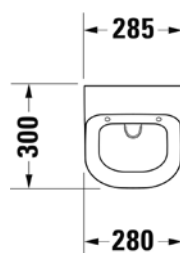

VIGDEWWCKOSV
[504055]

Bidet závěsný
hloubka 54 cm
skryté upevnění

VIGDEWBVDV
[497824]

Pisoár přívod a odpad dozadu
pro montáž poklopu
s upevněním

VIGDEUFFDOS
[504057]

Klozetové sedátko
ocelové panty
Ize použít pro závěsné klozety
hloubky 54 i 48 cm