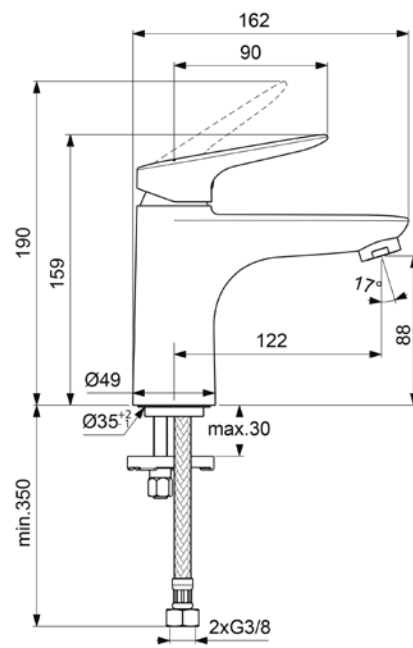

Umyvadlová bez výpusti
VIGCLO
[549502]

Umyvadlová bez výpusti, XS
VIGCLXS0
[549504]

Umyvadlová stojánková bez výpusti, XL
VIGCLXLO
[553968]

Dřezová bez výpusti

VIGCLS
[549507]

Dřezová bez výpusti
dvoupolohová sprška