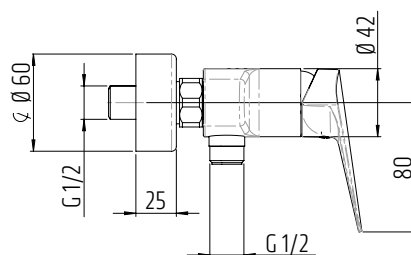

VIGONSHB
[478398]

Umyvadlová bez výpusti

VIGONO
[480811]

Umyvadlová nástěnná
s otočným ramínkem 180 mm

VIGONSWB
[478399]

Vanová nástěnná

VIGONW
[478400]

Sprchová nástěnná