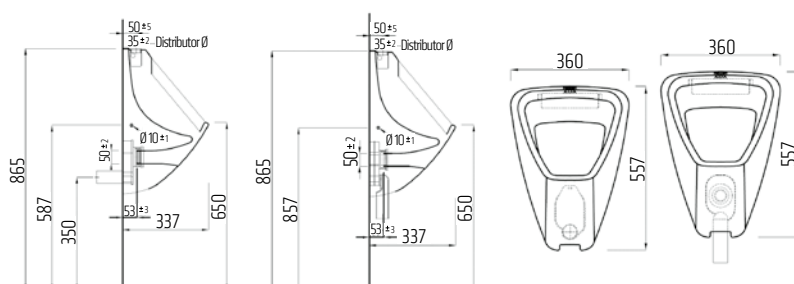

VIGONUZO
|478386|

Umyvadlová
s výpustí
VIGVO
[550057]

Umyvadlová
bez výpusti
VIGVOO
[550073]

Umyvadlová
s výpustí
výtok 246 mm
VIGVOMH
[550060]

Umyvadlová
bez výpusti
zvýšená - výška 326 mm
výtok 176 mm
VIGVOSSO
[550067]