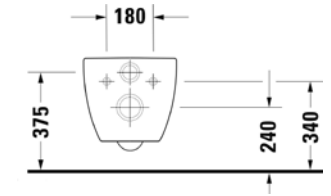

Klozet závěsný 4,5-6l
hloubka 48 cm
bez splachovacího kruhu
skryté upevnění

VIGDEWWCKOSV
[504055]