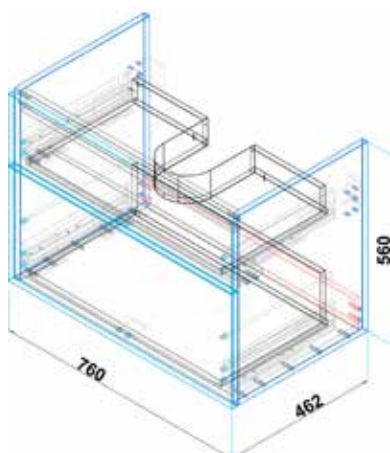

Skříňka se 2 zásuvkami
k umyvadlu 80 cm, dub Nebraska

DRJ332655
[548815]