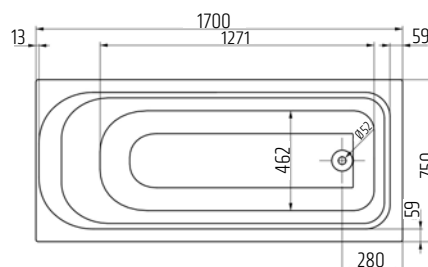

VIGONA160
[478390]

Vana akrylátová, 170 × 70 × 45cm
148 l, bílá, bez nohou

VIGONA17070
[478391]

Vana akrylátová, 170 × 75 × 45cm
154 l, bílá, bez nohou

VIGONA170
[478392]

Vana akrylátová se sprchovací zónou
170 × 80 × 45cm, 166 l, bílá, bez nohou