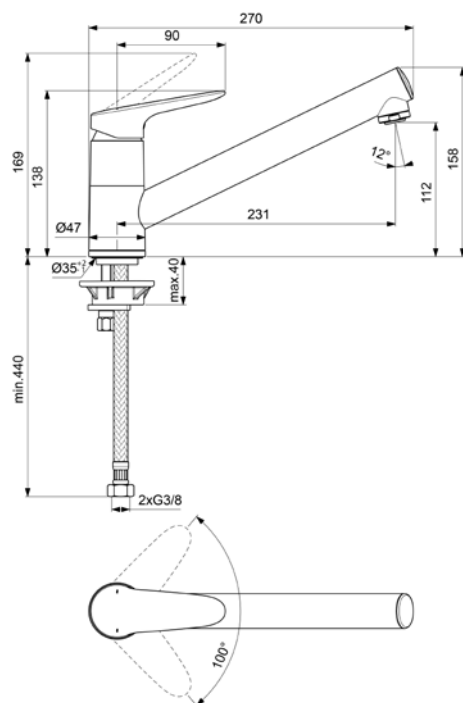

Umyvadlová bez výpusti
VIGCLO
[549502]

Umyvadlová bez výpusti, XS
VIGCLXS0
[549504]

Umyvadlová stojánková bez výpusti, XL
VIGCLXLO
[553968]

Dřezová bez výpusti

VIGCLS
[549507]

Dřezová bez výpusti
dvoupolohová sprška