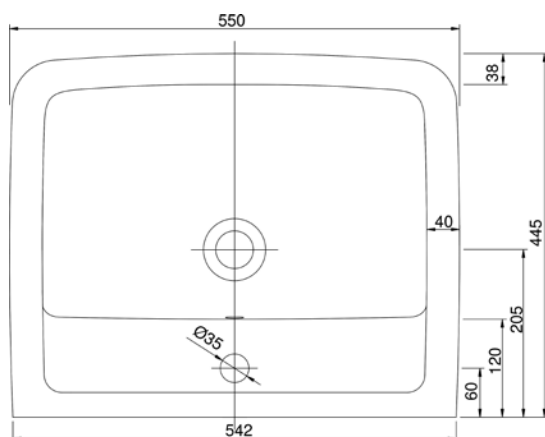

Umyvadlo nábytkové
55 × 45 cm

VIGCLE55
[564370]