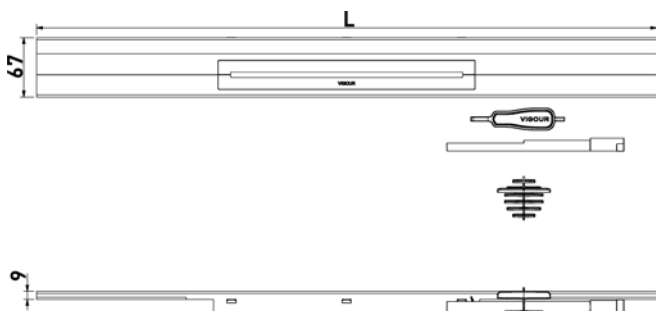

VIGV4DSW120
|620539|

VIGV4DSW120S
|620540|

VIGV4DSW160
|620541|

VIGV4DSW160S
|620542|