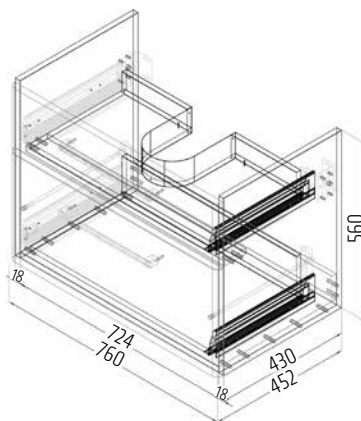

Technické informace

VIGOUR

Skříňka se 2 zásuvkami
k umyvadlu 60 cm

[DRJ153113](#)
[|509814|](#)

Skříňka se 2 zásuvkami
k umyvadlu 80 cm

[DRJ153137](#)
[|509815|](#)

Skříňka pod dvojumyvadlo 120 cm
nedělená vnitřní plocha
dva šuplíky