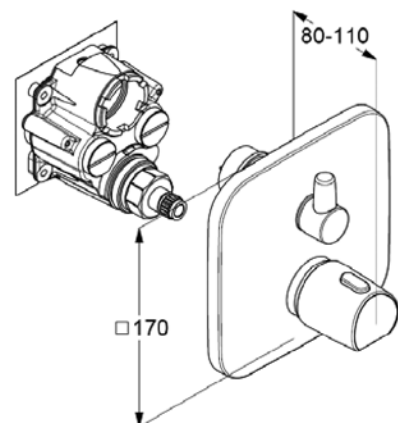

Termostatická podomítková
s přepínáním a ovládáním
průtoku bez podomítkového
tělesa

VIGDEFTMU
[504061]