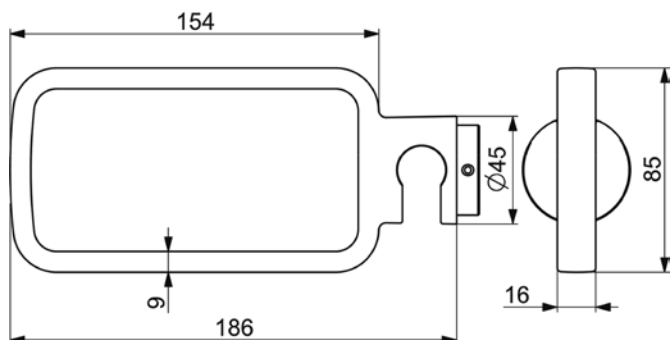

Bidetová
s výpustí
VIGVOBD
[550065]

Umyvadlová nástěnná
3-otvorová
výtok 225 mm
VIGVOFWW3
[550063]

Vanová nástěnná
VIGVOW
[550076]

Vanová volně stojící
VIGVOFSTW
[550075]

Držák osušky
pro [550075]
VIGVOFSTWHR
[550074]