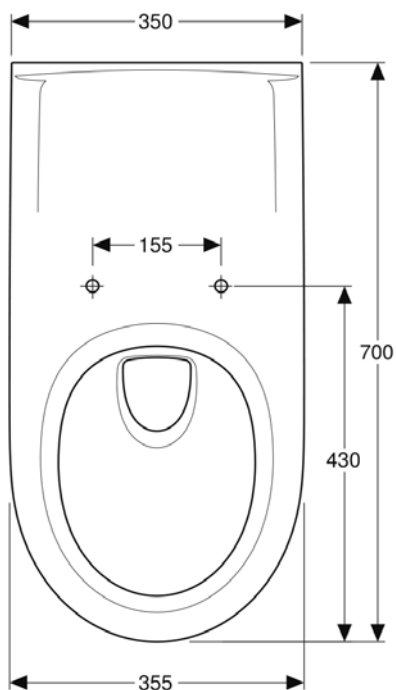

Technické informace

Skříňka vysoká oboustranná
bílá

DRJ807344
[571493]

Skříňka vysoká oboustranná
dub Arlington

DRJ807351
[571494]

Technické informace

Klozet závěsný 70 cm
pro tělesně postižené
(invalidní)

VIGCLPWWC70
[569479]