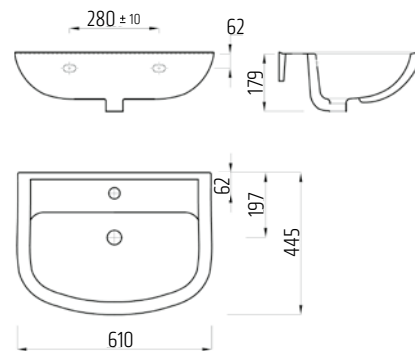

Umyvadlo s otvorem
65 × 47 cm, bílé

VIGON55
[478377]

Umyvadlo s otvorem
65 × 47 cm, bílé

VIGON60
[478376]

Umyvadlo s otvorem
65 × 47 cm, bílé

VIGON45
[478379]

Umyvadlo s otvorem
65 × 47 cm, bílé

VIGON50
[478378]

Polosloop k umyvadlu
a umývatku (45-65 cm)
včetně upevnění, bílý

VIGONHS
[478387]

Umyvadlo s otvorem
65 × 47 cm, bílé

VIGON35
[478380]

Sedátko s poklopem
duraplast
úchyty nerez

VIGONSIES
[478388]