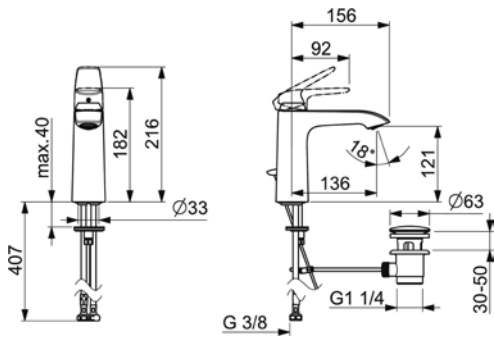

Umyvadlová
bez výpusti
VIGVOO
[550073]

Umyvadlová
s výpustí
VIGVO
[550057]