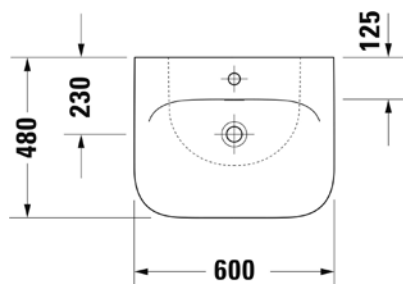

Umyvadlo
60 × 45 cm

VIGDE60
|504051|