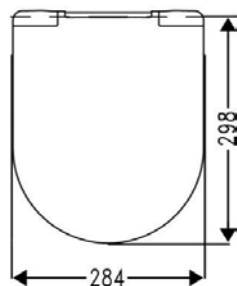

Poklop pro pisoár

VIGDEUDAS
[504058]