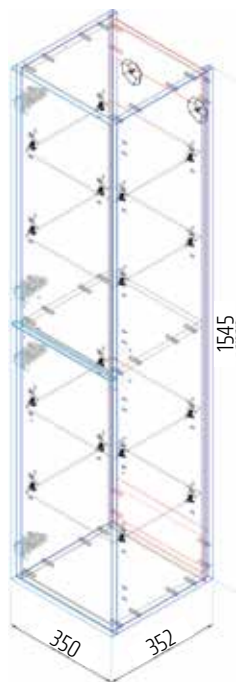

Technické informace

Skříňka vysoká oboustranná
bílá

DRJ807344
[571493]

Skříňka vysoká oboustranná
dub Arlington

DRJ807351
[571494]