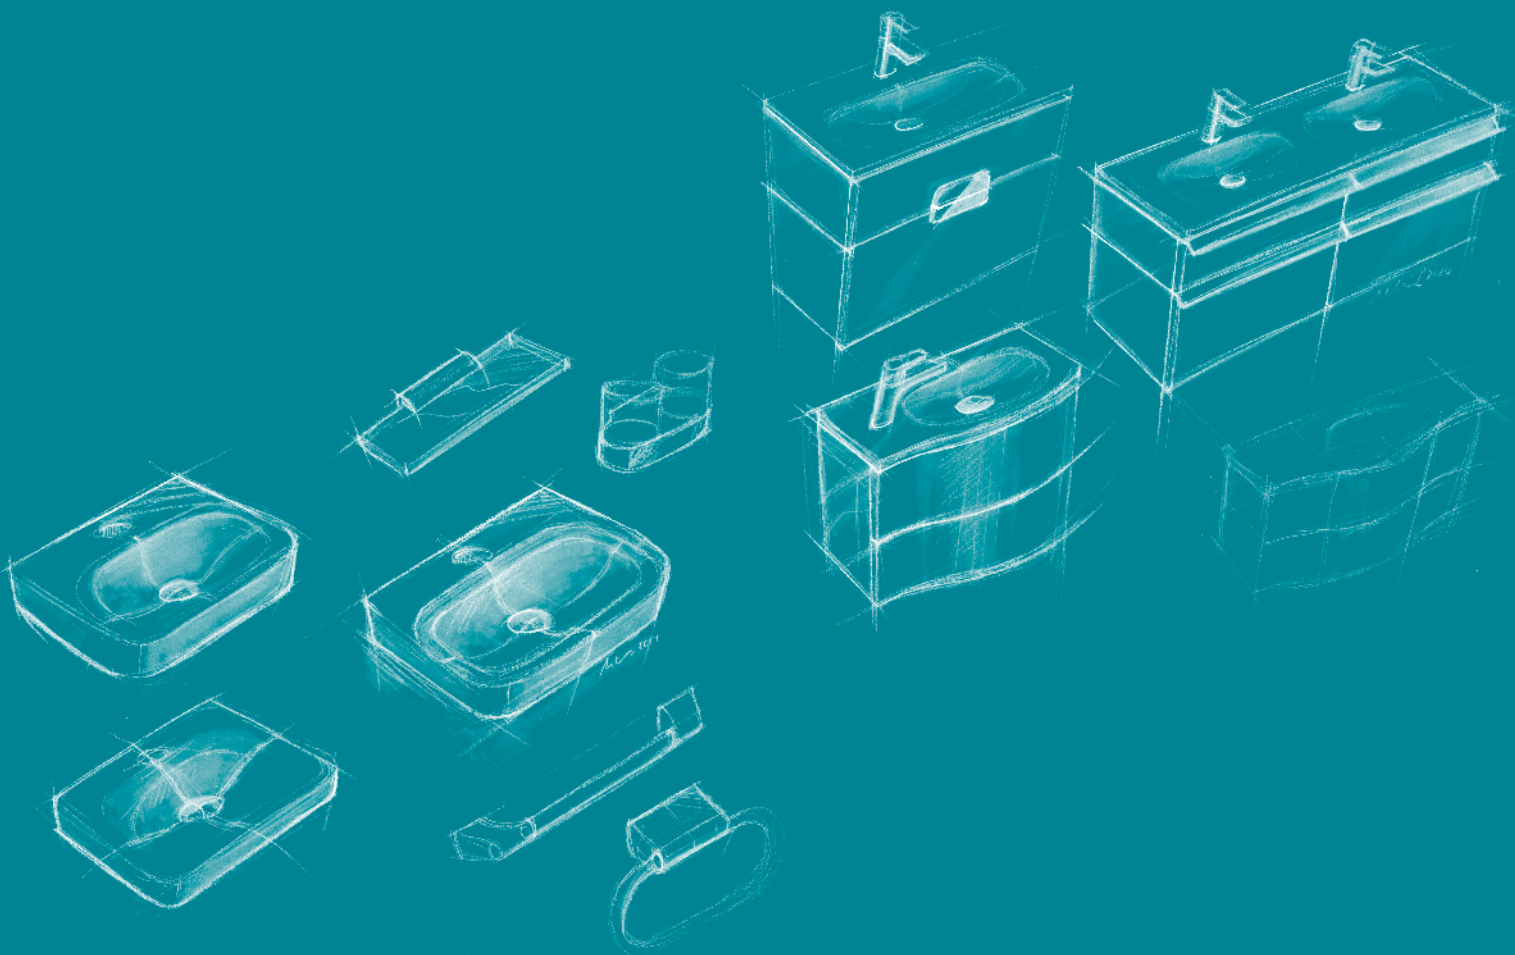

Sanita značky VIGOUR se může pochlubit kvalitním sortimentem. Od moderní sanitární keramiky až po ovládací tlačítka na WC, vybrat si můžete z rozsáhlé škály výrobků této evropské značky. Sanitární výrobky pro náročnější zákazníky i ekonomické koupelny, to vše je VIGOUR. Nabízí širokou řadu výrobků, jako jsou umyvadla, vany nebo žlaby do sprchového koutu. Sanita v moderním designu a v prvotřídní kvalitě, koupelny, ve kterých se lidé cítí dobře.

Koupelny snů získáte snadno díky profesionálně odvedené práci, jde o souhrn kvalitních materiálů, funkcí a tvarů a to všechno může nabídnout sanitární výrobky značky VIGOUR. Ať už je to sanitární keramika a jiné koupelňové doplňky, VIGOUR vám vždy poskytne přesně to, co budete potřebovat. Sanita VIGOUR je pravidelně přizpůsobována zákaznickým přáním, a tak zde máte vstřícnost vždy zaručenu. Každý prvek těchto koupelen má styl, precizní funkčnost a přináší vám estetický zážitek, nechejte se tedy inspirovat.

Krásná a funkční koupelna je k nezaplacení. Koupelny jsou místem čistoty a odpočinku, a tak by měly být nejen esteticky vyladěné, ale také v používání efektivní. VIGOUR ručí za moderní zpracování a výborný design. VIGOUR vždy čerpá ze zákaznických zkušeností a při vývoji nových produktů je zohledňuje. Luxusní koupelňové vybavení VIGOUR poznáte snadno díky jeho inovativnímu pojetí a prověřené funkčnosti. Časem také potvrzuje dlouhou životnost.