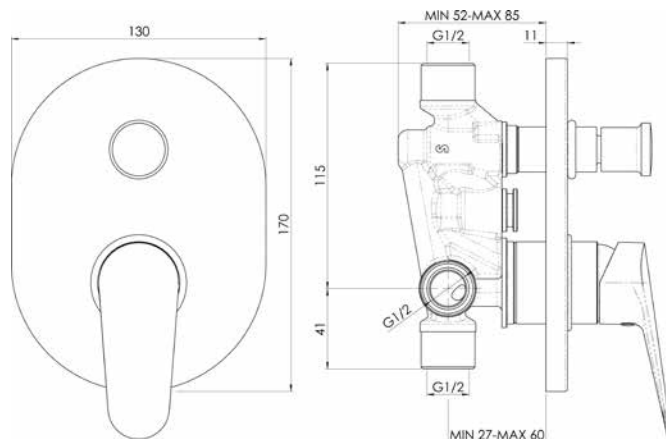

Vanová podomítková
včetně podomítkového tělesa

VIGONBVP
|505119|