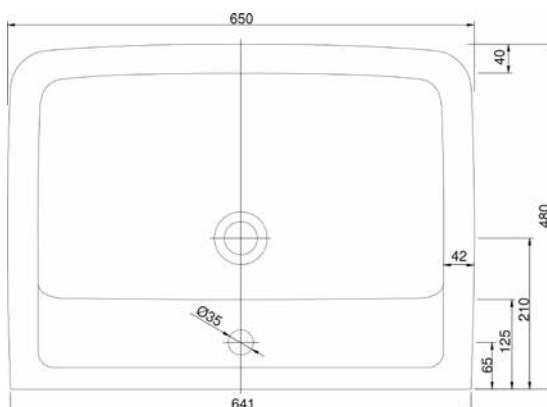

VIGCLE55
[564370]

Umyvadlo nábytkové
60 × 48 cm

VIGCLE60
[564372]

Umyvadlo nábytkové
65 × 48 cm

VIGCLE65
[564373]

Skříňka pod umyvadlo
50 cm, dva šuplíky
dub Arlington

DRJ807337
[571488]

Skříňka se 2 zásuvkami
k umyvadlu 60 cm
bílá