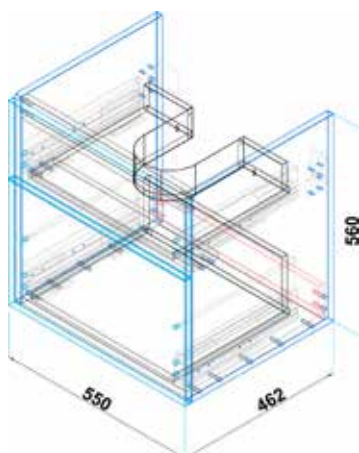

Skříňka se 2 zásuvkami
k umyvadlu 60 cm, dub Nebraska

DRJ332648
[548813]