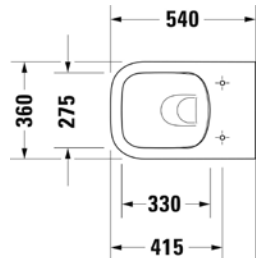

Klozet závěsný 4,5-6l
hloubka 54 cm
bez splachovacího kruhu
skryté upevnění

VIGDEWWCOSV
[497807]