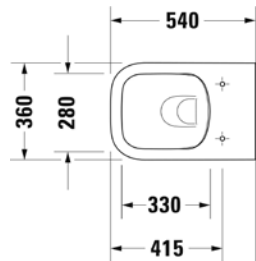

Klozet závěsný 4,5-6l
hloubka 54 cm
bez splachovacího kruhu

VIGDEWWCOS
[504054]