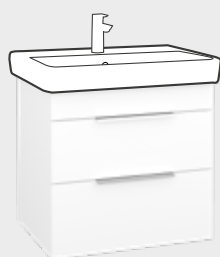

clivia

strana 17