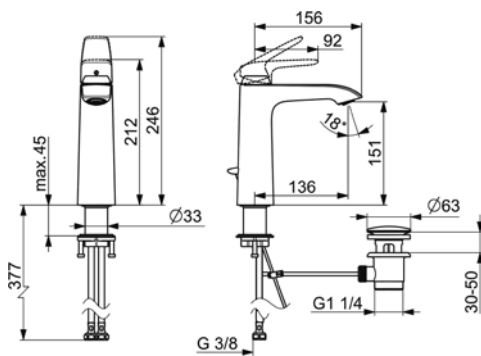

VIGONUZO
|478386|

Umyvadlová
s výpustí
VIGVO
[550057]

Umyvadlová
bez výpusti
VIGVOO
[550073]

Umyvadlová
s výpustí
výtok 246 mm
VIGVOMH
[550060]

Umyvadlová
bez výpusti
zvýšená - výška 326 mm
výtok 176 mm
VIGVOSSO
[550067]