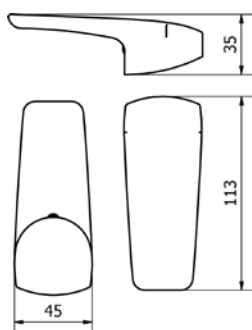

Páka CLASSIC
pro podomítkové baterie
sprchové/vanové/umyvadlové

VIGVOCLASSICUP
[550050]