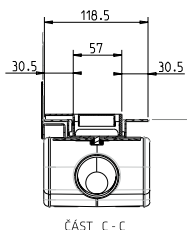

Vigour Individual

Technické informace

šířka 57 cm
celková výška se sifonem 87 - 97 mm
spojení DN 50
průtok 0,47 l / s