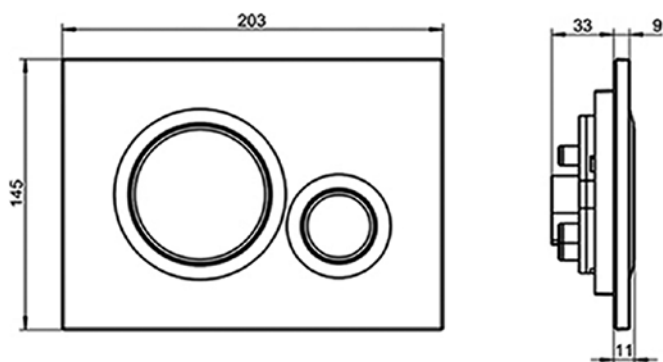

bílá

CVISDON
[454036]

lesklý chrom

CVIDONCH
[454037]

lesklý chrom

CVISTEESCH
[454044]

matný chrom

CVISTEESCM
[454046]

bílá

CVISTEESN
[454043]

matný chrom

CVIDONCM
[454040]

černá matná

CVIDONSWM
[539582]

bílé s design chromovým
rámem

CVISTEESWECH
[456006]

černá matná

CVISTEESNSWM
[574006]