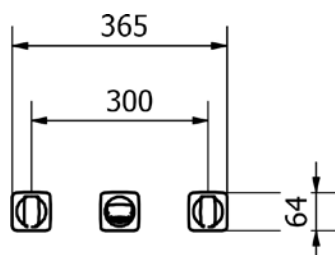

Bidetová
s výpustí
VIGVOBD
[550065]

Umyvadlová nástěnná
3-otvorová
výtok 225 mm
VIGVOFWW3
[550063]

Vanová nástěnná
VIGVOW
[550076]

Vanová volně stojící
VIGVOFSTW
[550075]

Držák osušky
pro [550075]
VIGVOFSTWHR
[550074]