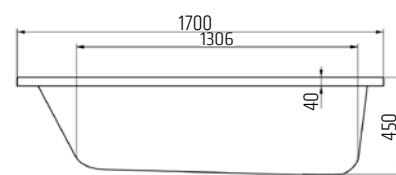

Vana akrylátová, 170 × 70 × 45cm
148 l, bílá, bez nohou

VIGONA17070
[478391]