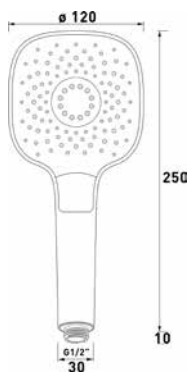

VIGV22HB3R

[614265]

3 polohová
šířka 12 cm

VIGV22HB3E

[614268]

NIKLES

Stropní hranaté, 30 cm

NIKTECQRKB30DA