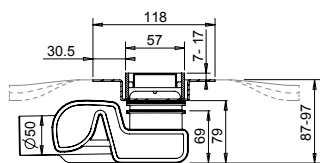

Technické informace

šířka 57 cm
celková výška se sifonem 87 - 97 mm
spojení DN 50
průtok 0,47 l / s

ROŠT PRO DLAŽBY VIGOUR 700 mm

délka 70 - 120 cm
šířka 40 mm

Číslo artiklu	Zkratka 1	L
VIGDR70E	339528	693
VIGDR80E	339529	793
VIGDR90E	339530	893
VIGDR100E	339531	1093
VIGDR120E	339532	1293