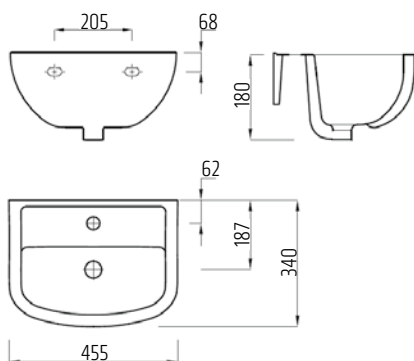

Umyvadlo s otvorem
65 × 47 cm, bílé

VIGON45
[478379]

Umyvadlo s otvorem
65 × 47 cm, bílé

VIGON50
[478378]