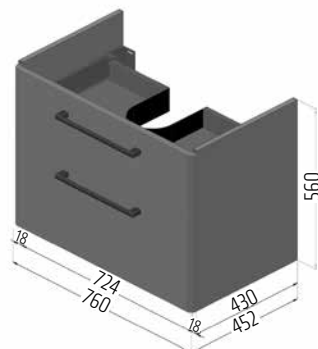

Technické informace

VIGOUR

Skříňka se 2 zásuvkami
k umyvadlu 60 cm

[DRJ153113](#)
[|509814|](#)

Skříňka se 2 zásuvkami
k umyvadlu 80 cm

[DRJ153137](#)
[|509815|](#)

Skříňka pod dvojumyvadlo 120 cm
nedělená vnitřní plocha
dva šuplíky