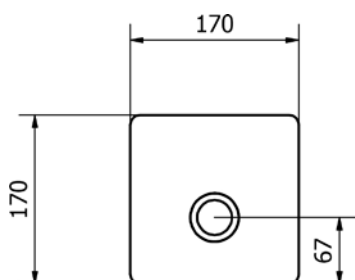

Páková podomítková
vrchní díl bez přepínání
VIGV0FB
[550047]