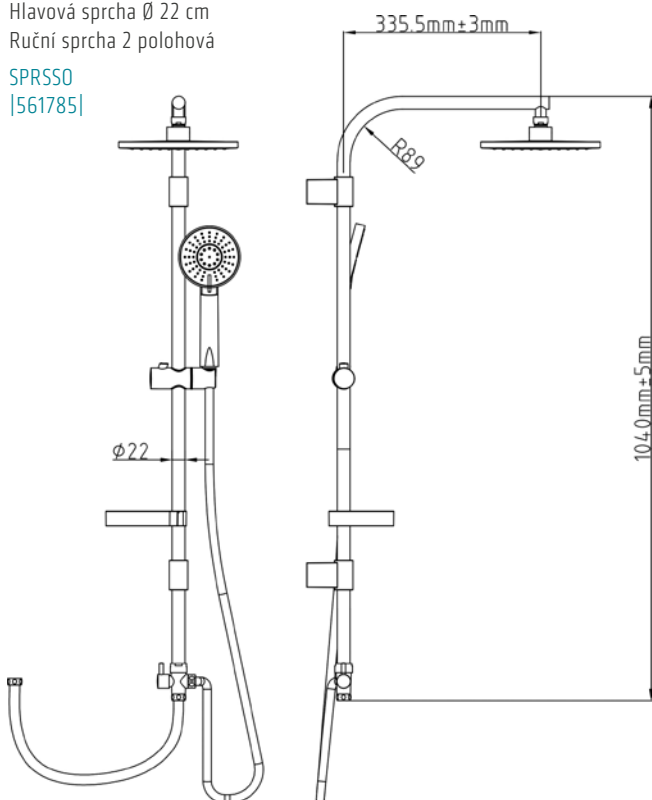

TRINNITY

Hlavová sprcha $\varnothing$ 22 cm
Ruční sprcha 2 polohová

SPRSS0
|561785|