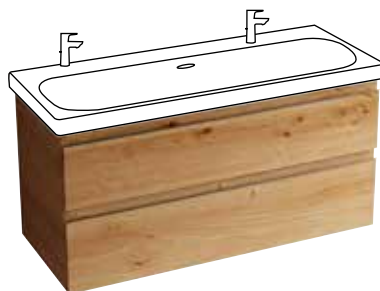

VIGDE60M
|497647|

Dvojumyvadlo nábytkové
s neděleným vnitřním prostorem
120 × 48 cm

VIGDE120M2H
|504053|

Skříňka se 2 zásuvkami
k umyvadlu 60 cm
karamel, úchyt černá mat
soft close

VIG808822
|642940|

Skříňka pod dvojumyvadlo 120 cm
nedělená vnitřní plocha
dva šuplíky, karamel,
úchyt černá mat, soft close

VIG808846
|642942|

Umyvadlo nábytkové
80 × 48 cm

VIGDE80M
|497650|

**Dvojumyvadlo s děleným vnitřním
prostorem**
120 × 48 cm

VIGDE120MD
|497806|

Skříňka se 2 zásuvkami
k umyvadlu 80 cm
karamel, úchyt černá mat
soft close