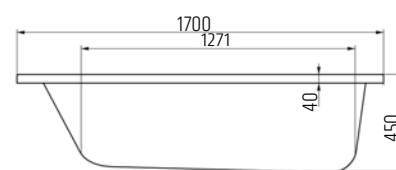

VIGONA160
[478390]

Vana akrylátová, 170 × 70 × 45cm
148 l, bílá, bez nohou

VIGONA17070
[478391]

Vana akrylátová, 170 × 75 × 45cm
154 l, bílá, bez nohou

VIGONA170
[478392]

Vana akrylátová se sprchovací zónou
170 × 80 × 45cm, 166 l, bílá, bez nohou