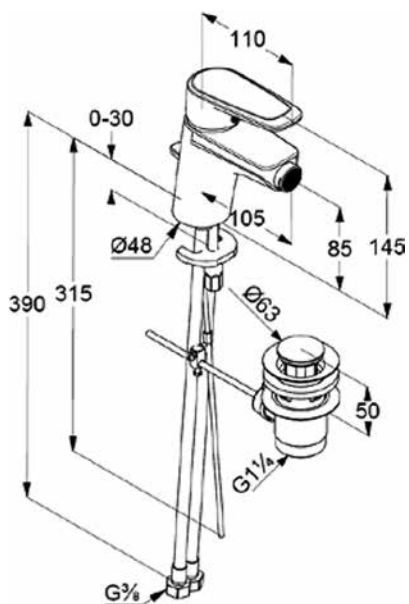

Vanová termostatická

VIGDETW
[504059]

Umyvadlová bez výpusti
VIGDESVO
 [504065]

Bidetová s výpustí
VIGDESBD
 [504066]

Sprchová nástěnná
VIGDESB
 [504098]

Podomítková páková s vrchním
 přepínáním, vrchní díl, s pojistkou
 proti zpětnému vzdutí vody bez
 podomítkového tělesa