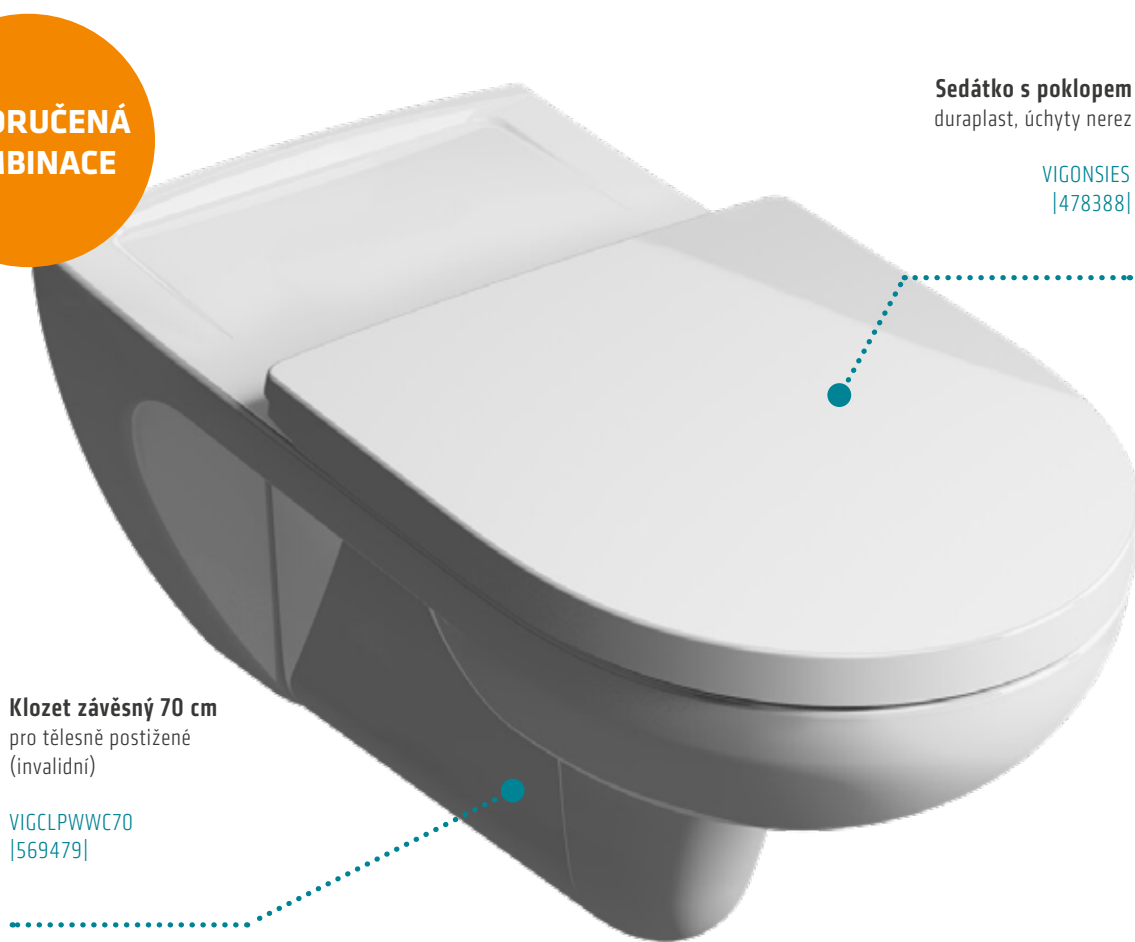

DRJ807276
|571492|

Skříňka vysoká oboustranná
zavírání soft close, dub Arlington

DRJ807351
|571494|

Keramika

clivia plus care

VIGOUR

Praktický závěsný klozet od VIGOUR pro prostory bez bariér.

- Klozet CLIVIA kombinuje vynikající funkčnost s všestranným harmonickým a moderním designem.
- Nástěnný klozet je navržen s prodlouženým tělem a je obzvláště snadno dostupný pro uživatele invalidních vozíků.
- Díky jednoduchému a zároveň estetickému celkovému vzhledu může být toaleta CLIVIA PLUS CARE integrována do široké škály koupelnového vybavení se skvělými možnostmi kombinace.
- Doporučujeme kombinovat se sedátkem od VIGOUR (VIGONSIES).

**DOPORUČENÁ
KOMBINACE**

Sedátko s poklopem
duraplast, úchyty nerez

VIGONSIES
|478388|

Klozet závěsný 70 cm
pro tělesně postižené
(invalidní)

VIGCLPWWC70
|569479|

Keramika

one

VIGOUR