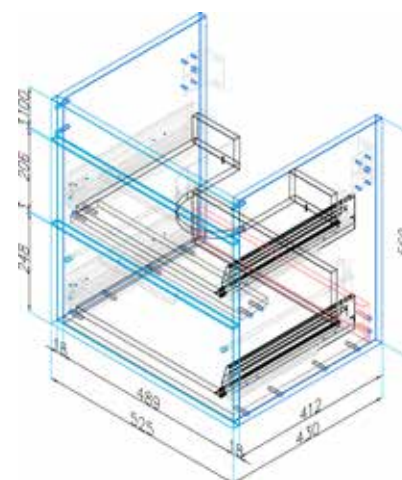

Umyvadlo nábytkové
60 × 48 cm

VIGCLE60
[564372]

Umyvadlo nábytkové
65 × 48 cm

VIGCLE65
[564373]

Skříňka pod umyvadlo
50 cm, dva šuplíky
dub Arlington

DRJ807337
[571488]

Skříňka se 2 zásuvkami
k umyvadlu 60 cm
bílá

DRJ807283
[571484]

Skříňka se 2 zásuvkami
k umyvadlu 50 cm
bílá

DRJ807320
[571482]

Skříňka pod umyvadlo 60 cm
dva šuplíky
dub Arlington

DRJ807290
[571490]

Skříňka se 2 zásuvkami
k umyvadlu 55 cm
bílá

DRJ807306
[571483]

Skříňka se 2 zásuvkami
k umyvadlu 65 cm
bílá

DRJ807269
[571485]

Skříňka pod umyvadlo
55 cm, dva šuplíky
dub Arlington

DRJ807313
[571489]

Skříňka se 2 zásuvkami
k umyvadlu 65 cm
dub Arlington

DRJ807276
[571492]