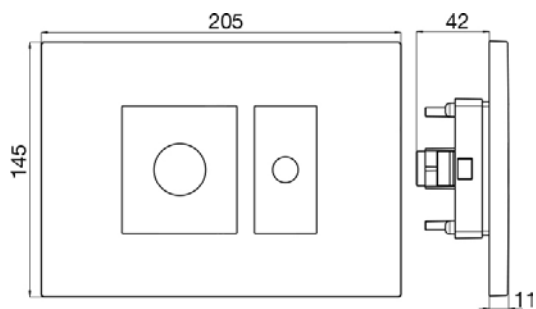

bílá

CVISAI
[192361]

bílá

CVISAI2
[423766]