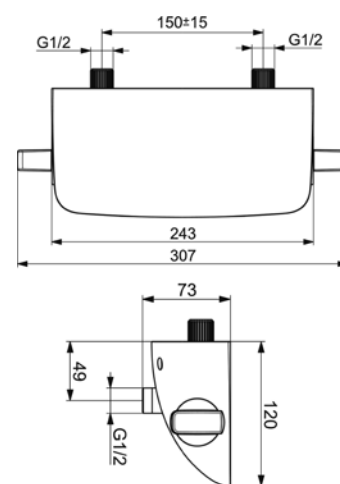

Sprchová termostatická
nástěnná se skleněnou
poličkou

VIGVOTBA
[550085]