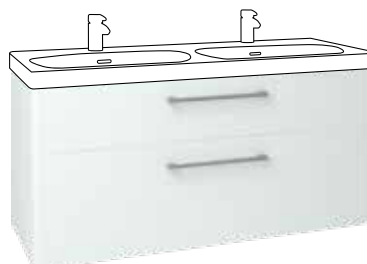

VIGDE80M
[497650]

Dvojumyvadlo
s děleným vnitřním prostorem
120 × 48 cm

VIGDE120MD
[497806]

Skříňka se 2 zásuvkami
k umyvadlu 80 cm
zavírání soft close

DRJ153137
[509815]

Skříňka pod dvojumyvadlo
120 cm, dělená vnitřní plocha
dva šuplíky, zavírání soft close