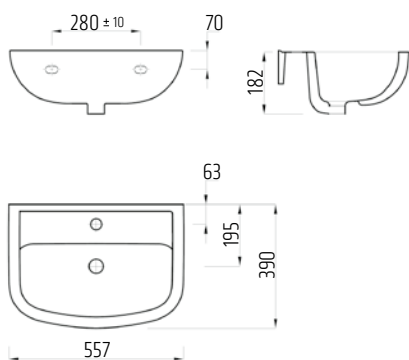

Sedátko
s poklopem duraplast
úchyty nerez

VIGONSIES
[478388]

Keramika a nábytek Clivia

Keramika a nábytek Clivia Plus Care

Umyvadlo s otvorem
65 × 47 cm, bílé

VIGON55
[478377]

Umyvadlo s otvorem
65 × 47 cm, bílé