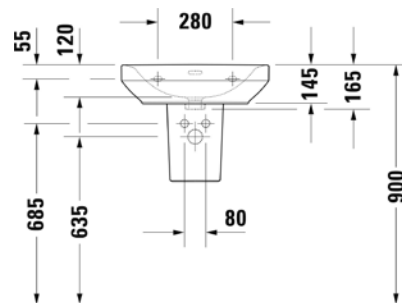

VIGDE60
|504051|

Umyvadlo nábytkové
60 × 48 cm

VIGDE60M
|497647|

Umyvadlo nábytkové
80 × 48 cm

VIGDE80M
|497650|

Dvojumyvadlo nábytkové
s neděleným vnitřním prostorem
120 × 48 cm

VIGDE120M2H
|504053|

Dvojumyvadlo
s děleným vnitřním prostorem
120 × 48 cm