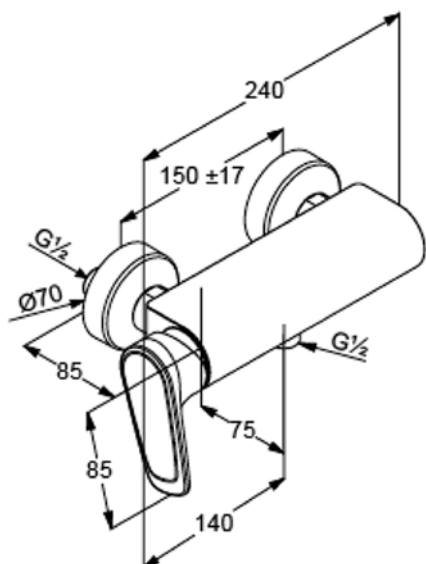

Vanová termostatická

VIGDETW
[504059]

Umyvadlová bez výpusti
VIGDESVO
 [504065]

Bidetová s výpustí
VIGDESBD
 [504066]

Sprchová nástěnná
VIGDESB
 [504098]

Podomítková páková s vrchním
 přepínáním, vrchní díl, s pojistkou
 proti zpětnému vzdutí vody bez
 podomítkového tělesa