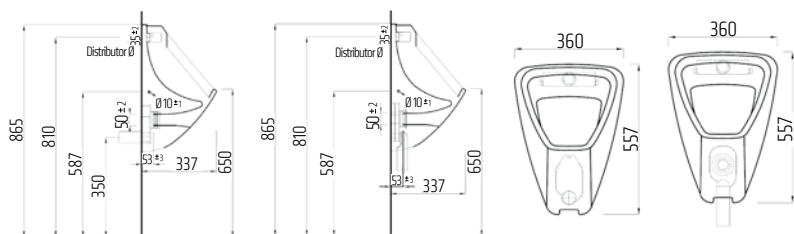

Pisoár, přívod zezadu
odpad dozadu, bílý

VIGONU
|478385|