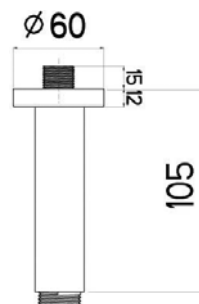

XL 24 100

Stropní kulaté, 10 cm

NIKARM10
[415825]