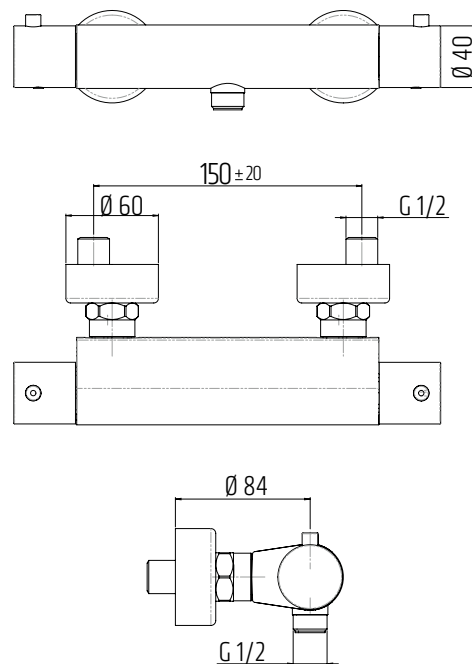

Termostatická sprchová nástěnná

VIGONTB
|478403|