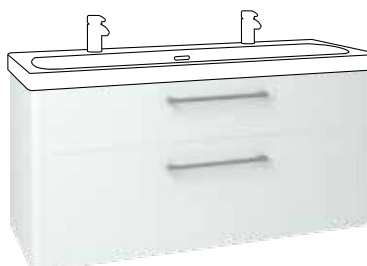

Skříňka pod dvojumyvadlo
120 cm, nedělená vnitřní plocha
dva šuplíky, zavírání soft close

DRJ153144
[509816]

VIGDE80M
[497650]