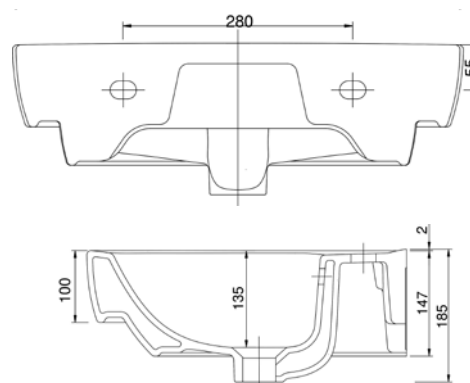

Umyvadlo nábytkové
55 × 45 cm

VIGCLE55
[564370]