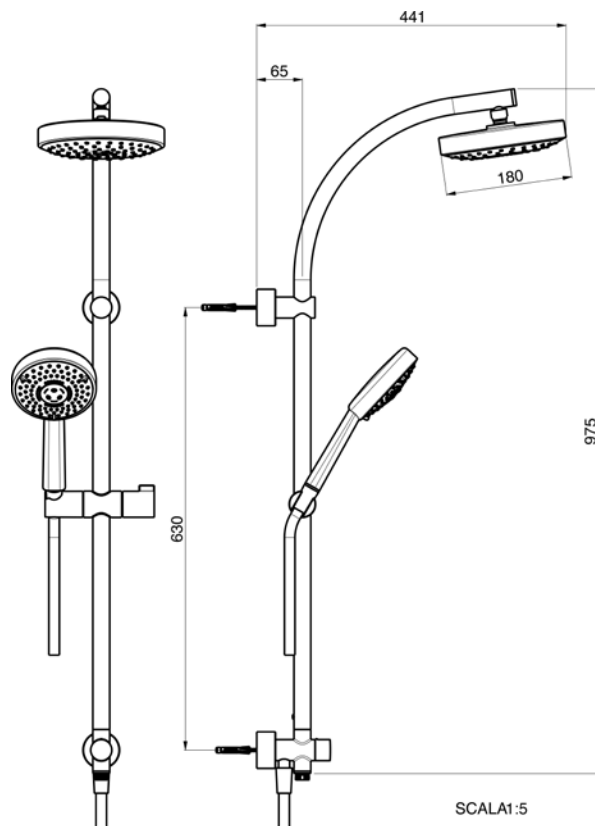

VIGONA17080
[478393]

Vana akrylátová DUO, 180 × 80 × 45 cm
154 l, bílá, bez nohou

VIGONAD180
[478394]

Sprchové příslušenství

Technické informace

VIGOUR INDIVIDUAL

Tyč 90 cm
 Sprcha 3 polohová, Ø 12 cm
 Hadice 150 cm
[VIGV22BG903R](#)
[\[614267\]](#)

VIGOUR INDIVIDUAL

Tyč 90 cm
 Sprcha 3 polohová, šířka 12 cm
 Hadice 150 cm
[VIGV22BG903E](#)
[\[614272\]](#)

XL TECHNO 6

Hlavová sprcha 25 × 25 cm
 Ruční sprcha 2,5 × 2,5 cm
[NIKDSQ26STQ](#)
[\[226571\]](#)