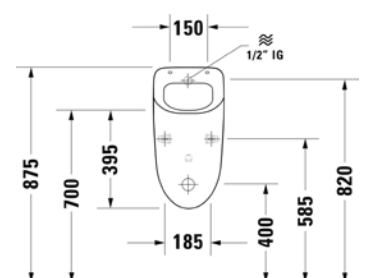

VIGDEWWCKOSV
[504055]

Bidet závěsný
hloubka 54 cm
skryté upevnění

VIGDEWBVDV
[497824]

Pisoár přívod a odpad dozadu
pro montáž poklopu
s upevněním

VIGDEUFFDOS
[504057]

Klozetové sedátko
ocelové panty
Ize použít pro závěsné klozety
hloubky 54 i 48 cm