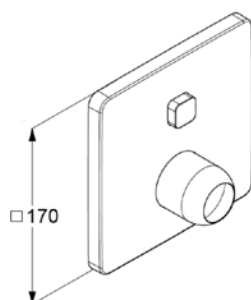

Páková podomítková
vrchní díl s přepínáním
nahoru a zpětnou klapkou
VIGV02FW
[550045]