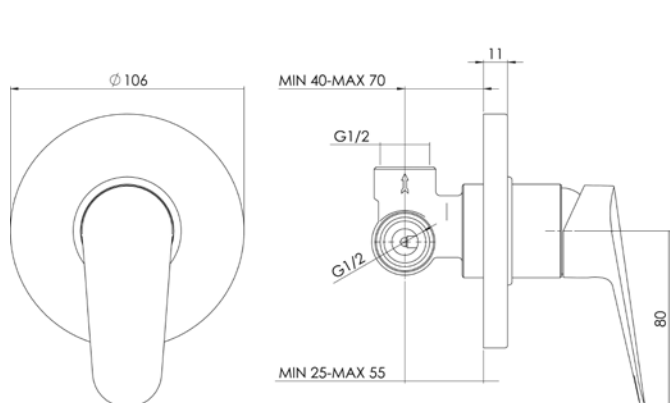

Sprchová podomítková
včetně podomítkového tělesa

VIGONBSP
|505118|