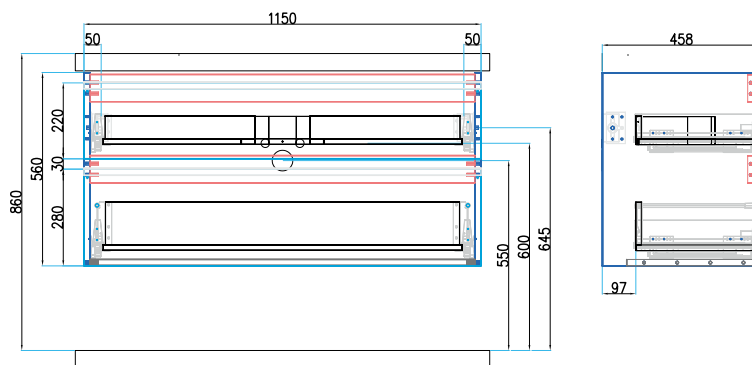

Skříňka pod dvojumyvadlo 120 cm
nedělená vnitřní plocha
dva šuplíky, karamel,
úchyt černá mat, Push to Open

VIG808846
[642942]