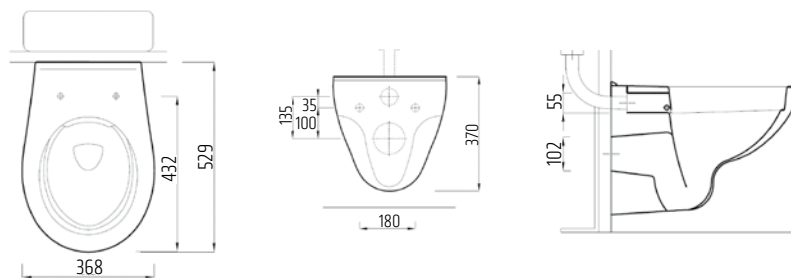

Klozet závěsný
s hlubokým splachováním
bez splachovacího kruhu, bílý

VIGONWWCOS
|478381|