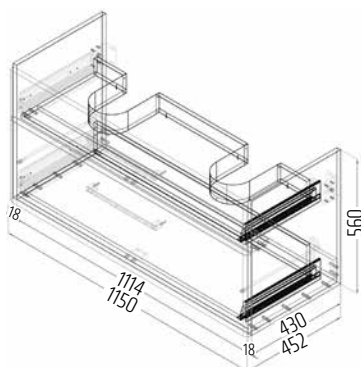

Skříňka pod dvojumyvadlo 120 cm
dělená vnitřní plocha
dva šuplíky

[DRJ153151](#)
[|509817|](#)