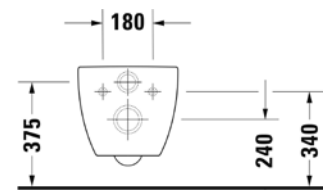

VIGDE120MD
[497806]

Klozet závěsný 4,5-6l
hloubka 54 cm
bez splachovacího kruhu

VIGDEWWCOS
[504054]

Klozet závěsný 4,5-6l
hloubka 54 cm
bez splachovacího kruhu
skryté upevnění

VIGDEWWCOSV
[497807]

Klozet závěsný 4,5-6l
hloubka 48 cm
bez splachovacího kruhu
skryté upevnění