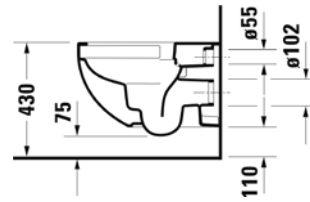

Klozet závěsný 4,5-6l
hloubka 54 cm
bez splachovacího kruhu

VIGDEWWCOS
[504054]