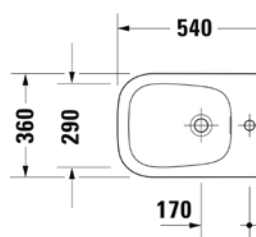

Bidet závěsný
hloubka 54 cm
skryté upevnění

VIGDEWBVDV
[497824]