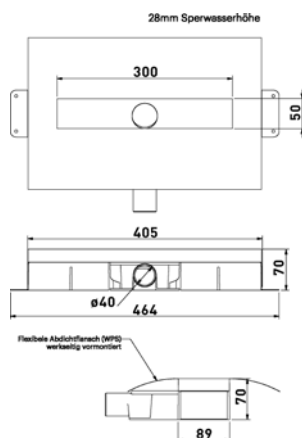

VIGV4GK
|620538|