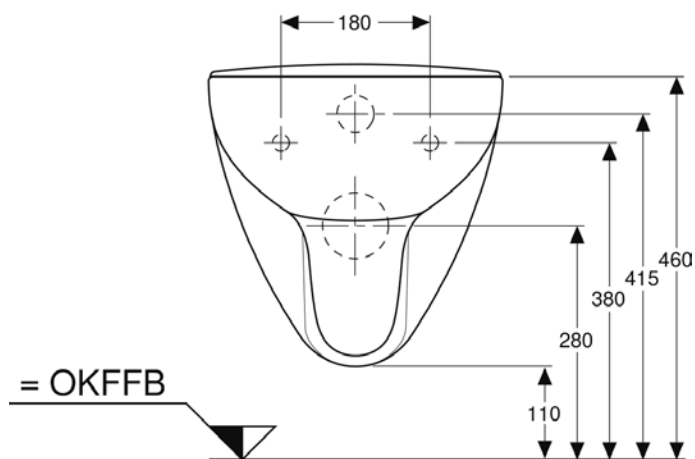

Keramika a nábytek Clivia

Keramika a nábytek Clivia Plus Care