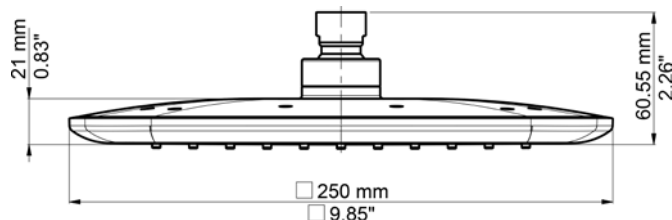

PEARL QUADRO 250
25 × 25 cm
[NIKPEAQRKB25](#)
[[292613]](#)