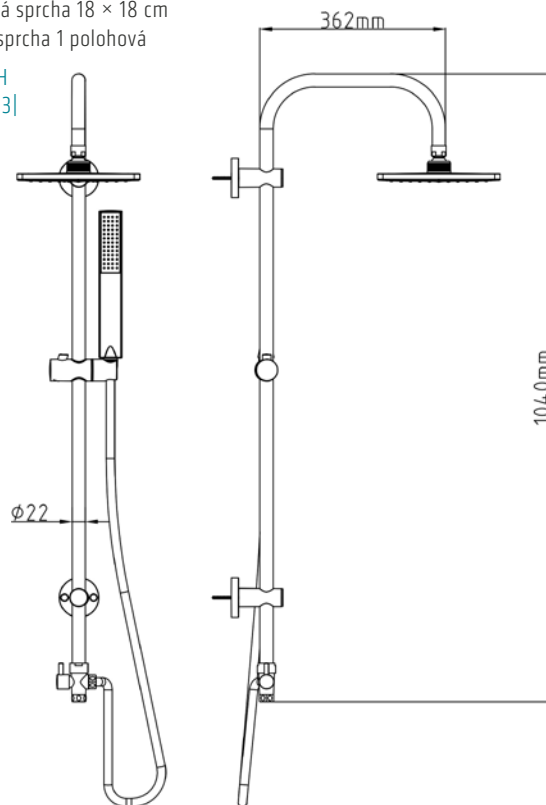

TRINNITY

Hlavová sprcha 18 × 18 cm
Ruční sprcha 1 polohová

SPRSSH
|561783|

PURE THERM - Q300

Termostatická baterie
Hlavová sprcha 30 × 30 cm

NIKDSTPURQ30PE
|364489|