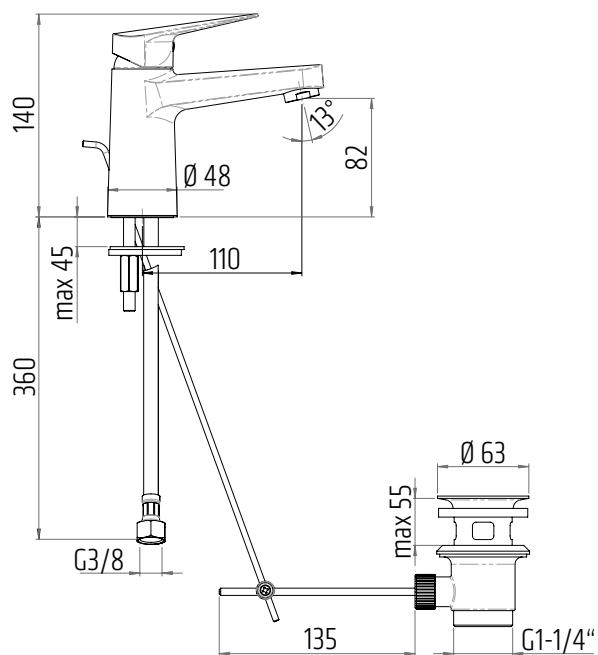

Umyvadlová s výpustí

VIGON
[478395]