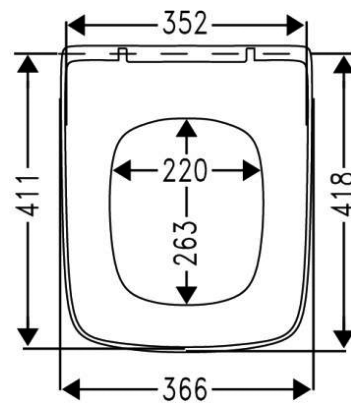

Klozetové sedátko
ocelové panty
Ize použít pro závěsné klozety
hloubky 54 i 48 cm

VIGDESI
[497918]

Klozetové sedátko odnímatelné
pozvolné sklápění, ocelové panty,
Ize použít pro závěsné klozety
hloubky 54 i 48 cm

VIGDESIAS
[504056]

Poklop pro pisoár

VIGDEUDAS
[504058]

Klozetové sedátko slim
odnímatelné, pozvolné sklápění
ocelové panty

VIGDESIASS
[597541]