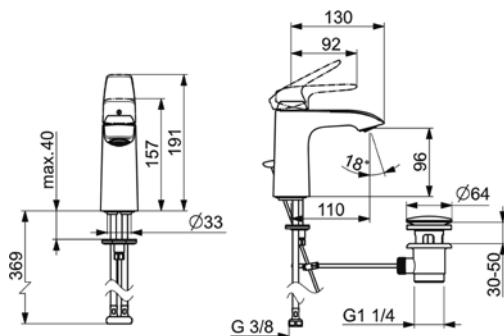

Umyvadlová
nízká
bez výpusti
VIGVOXSO
[550066]

Umyvadlová nástěnná
výtok 225 mm
VIGVOFWW225
[550040]

Podomítkové těleso
pro nástěnné baterie
VIGVOUPKWW3
[550064]

Umyvadlová nástěnná
3-otvorová
výtok 225 mm
VIGVOFWW3
[550063]

Umyvadlová
nízká
s výpustí
VIGVOXS
[550059]