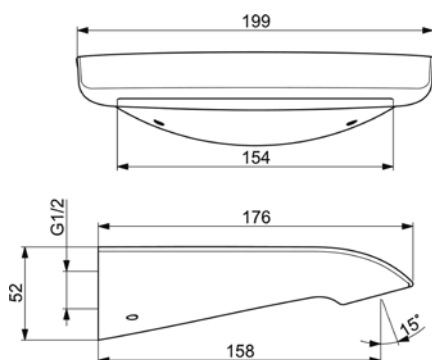

Výtok vanový nástěnný

VIGVOSWA
[550086]