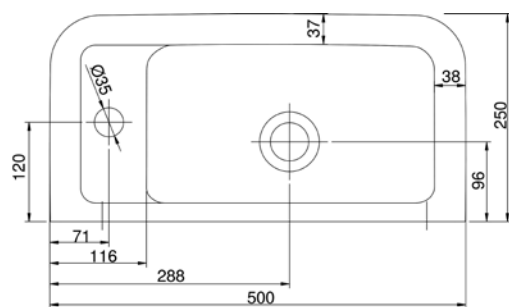

VIGDESIASS
[597541]

Umývatko 50 × 25 cm
s otvorem a přepadem
levé

VIGCLE5025L
[570037]

Umývatko 50 × 25 cm
s otvorem a přepadem
pravé

VIGCLE5025R
[570035]

Umyvadlo nábytkové
50 × 35 cm

VIGCLE50
[564371]

Umyvadlo nábytkové
55 × 45 cm