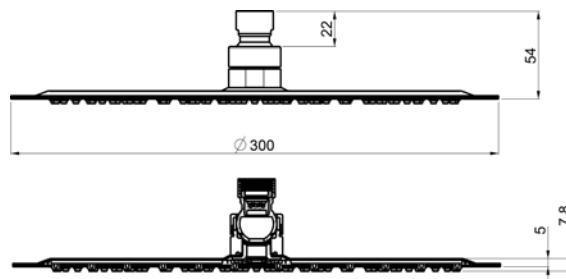

PIANO ROUND 300
Ø 30 cm
[NIKPIARKB30](#)
[[346888]](#)