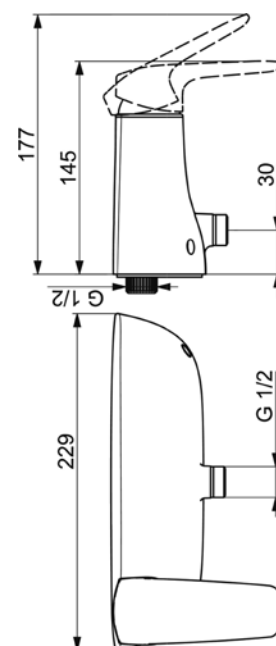

Sprchová nástěnná

VIGVOB
[550077]