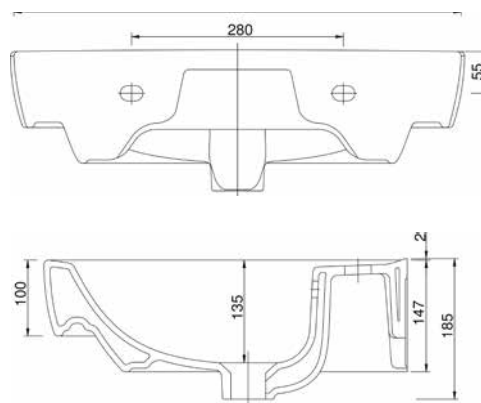

Umyvadlo nábytkové
60 × 48 cm

VIGCLE60
[564372]