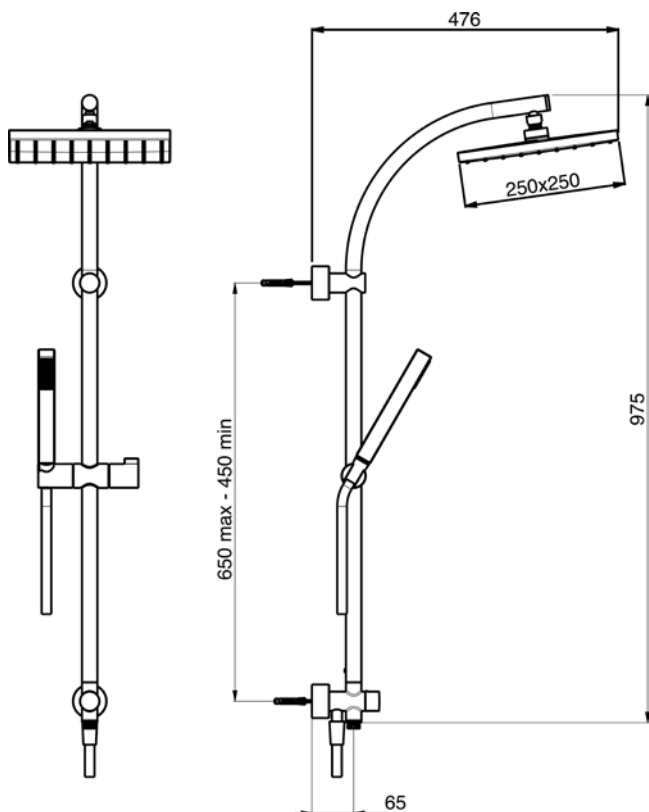

VIGONA17080
[478393]

Vana akrylátová DUO, 180 × 80 × 45 cm
154 l, bílá, bez nohou

VIGONAD180
[478394]

Sprchové příslušenství

Technické informace

VIGOUR INDIVIDUAL

Tyč 90 cm
 Sprcha 3 polohová, Ø 12 cm
 Hadice 150 cm
[VIGV22BG903R](#)
[\[614267\]](#)

VIGOUR INDIVIDUAL

Tyč 90 cm
 Sprcha 3 polohová, šířka 12 cm
 Hadice 150 cm
[VIGV22BG903E](#)
[\[614272\]](#)

XL TECHNO 6

Hlavová sprcha 25 × 25 cm
 Ruční sprcha 2,5 × 2,5 cm
[NIKDSQ26STQ](#)
[\[226571\]](#)