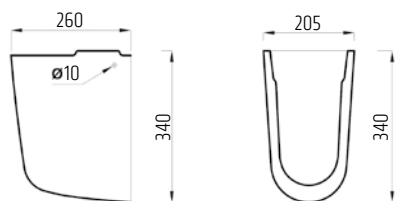

VIGON60
[478376]

Umyvadlo s otvorem
65 × 47 cm, bílé

VIGON45
[478379]

Umyvadlo s otvorem
65 × 47 cm, bílé

VIGON50
[478378]

Polosloop k umyvadlu
a umývatku (45-65 cm)
včetně upevnění, bílý

VIGONHS
[478387]

Umyvadlo s otvorem
65 × 47 cm, bílé