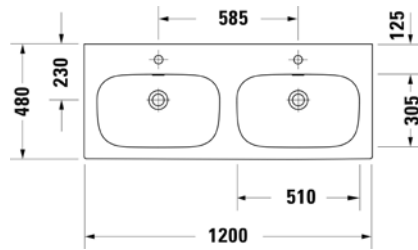

Dvojumyvadlo
s děleným vnitřním prostorem
120 × 48 cm

VIGDE120MD
[497806]