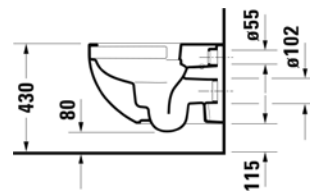

VIGDE120MD
[497806]

Klozet závěsný 4,5-6l
hloubka 54 cm
bez splachovacího kruhu

VIGDEWWCOS
[504054]

Klozet závěsný 4,5-6l
hloubka 54 cm
bez splachovacího kruhu
skryté upevnění

VIGDEWWCOSV
[497807]

Klozet závěsný 4,5-6l
hloubka 48 cm
bez splachovacího kruhu
skryté upevnění