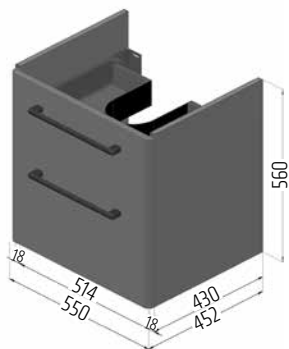

Technické informace

VIGOUR

Skříňka se 2 zásuvkami
k umyvadlu 60 cm

[DRJ153113](#)
[|509814|](#)

Skříňka se 2 zásuvkami
k umyvadlu 80 cm

[DRJ153137](#)
[|509815|](#)

Skříňka pod dvojumyvadlo 120 cm
nedělená vnitřní plocha
dva šuplíky