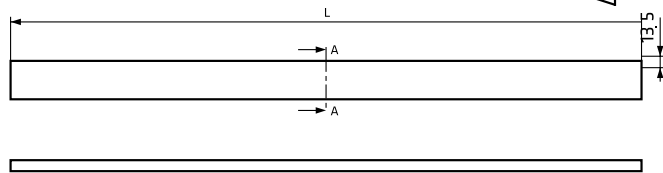

Technické informace

šířka 57 cm
celková výška se sifonem 87 - 97 mm
spojení DN 50
průtok 0,47 l / s

ROŠT PRO DLAŽBY VIGOUR 700 mm

délka 70 - 120 cm
šířka 40 mm

Číslo artiklu	Zkratka 1	L
VIGDR70E	339528	693
VIGDR80E	339529	793
VIGDR90E	339530	893
VIGDR100E	339531	1093
VIGDR120E	339532	1293