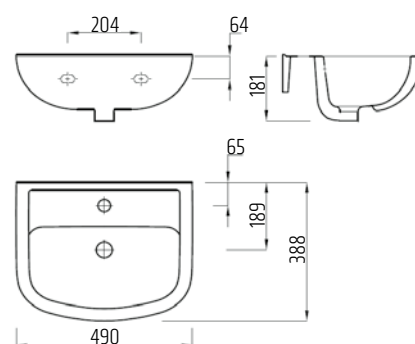

VIGON60
[478376]

Umyvadlo s otvorem
65 × 47 cm, bílé

VIGON45
[478379]

Umyvadlo s otvorem
65 × 47 cm, bílé

VIGON50
[478378]

Polosloop k umyvadlu
a umývatku (45-65 cm)
včetně upevnění, bílý

VIGONHS
[478387]

Umyvadlo s otvorem
65 × 47 cm, bílé