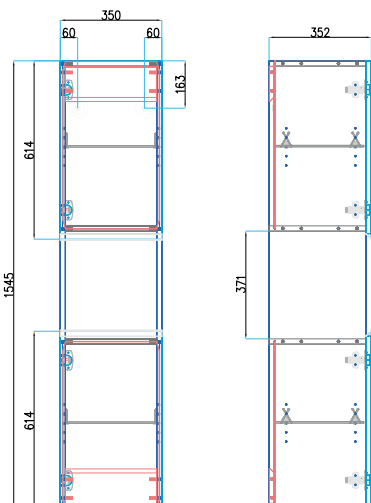

Skříňka pod dvojumyvadlo 120 cm
dělená vnitřní plocha
dva šuplíky, karamel,
úchyt černá mat, Push to Open

VIG808853
[642943]