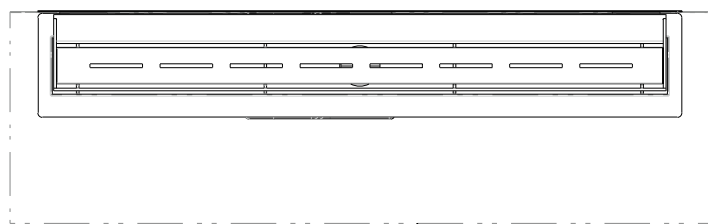

Vigour Individual

Technické informace

šířka 57 cm
celková výška se sifonem 87 - 97 mm
spojení DN 50
průtok 0,47 l / s