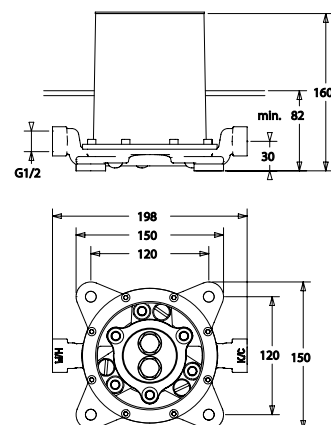

Sprchová nástěnná

VIGVOB
[550077]

Sprchová termostatická
nástěnná se skleněnou
poličkou

VIGVOTBA
[550085]

Těleso pro volně
stojící baterii

VIGOURWUPWS
[420052]

Umyvadlová s výpustí

VIGDES
[504062]