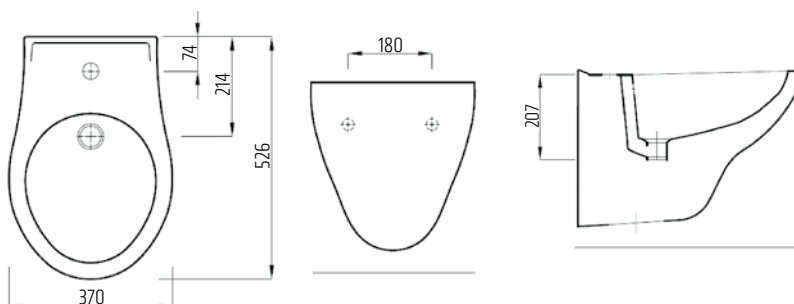

Bidet závěsný
bílý

VIGONWBD
|478383|