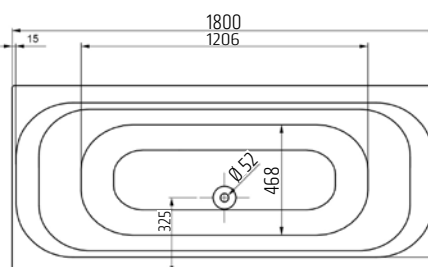

VIGONA17080
[478393]

Vana akrylátová DUO, 180 × 80 × 45 cm
154 l, bílá, bez nohou

VIGONAD180
[478394]

Sprchové příslušenství

Technické informace

VIGOUR INDIVIDUAL

Tyč 90 cm
 Sprcha 3 polohová, Ø 12 cm
 Hadice 150 cm
[VIGV22BG903R](#)
[\[614267\]](#)