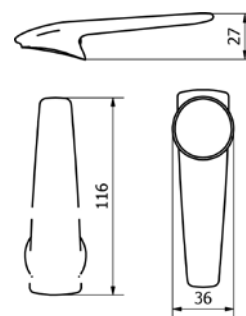

Výtok vanový nástěnný

VIGVOSWA
[550086]

Sprchová termostatická
nástěnná

VIGVOTB
[550084]

Sloup sprchový nástěnný
s termostatem

VIGVODSO
[550083]

Páka SLIM
pro podomítkové baterie
sprchové/vanové/umyvadlové

VIGVOSLIMUP
[550051]