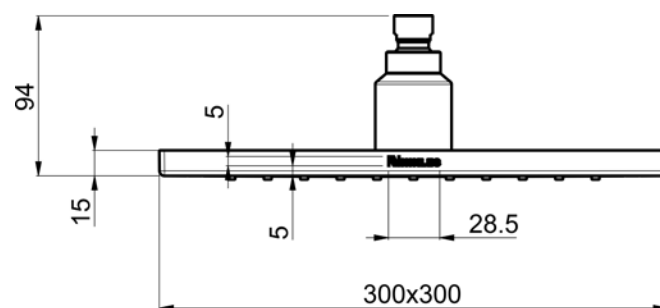

QUADROLIGHT 300 LED
30 × 30 cm
[NIKTECLRKBQ30](#)
[[419662]](#)