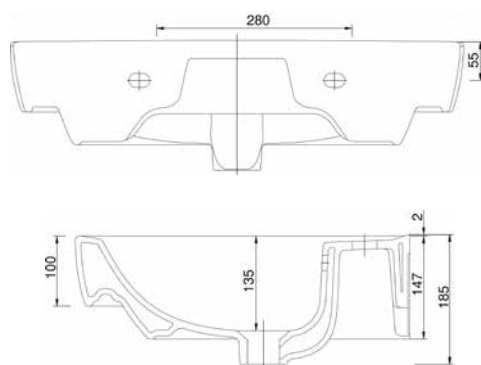

VIGCLE55
[564370]

Umyvadlo nábytkové
60 × 48 cm

VIGCLE60
[564372]

Umyvadlo nábytkové
65 × 48 cm

VIGCLE65
[564373]

Skříňka pod umyvadlo
50 cm, dva šuplíky
dub Arlington

DRJ807337
[571488]

Skříňka se 2 zásuvkami
k umyvadlu 60 cm
bílá