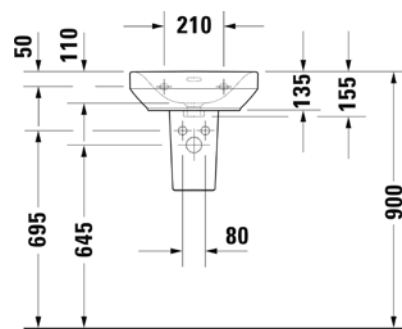

VIGDE60
|504051|

Umyvadlo nábytkové
60 × 48 cm

VIGDE60M
|497647|

Umyvadlo nábytkové
80 × 48 cm

VIGDE80M
|497650|

Dvojumyvadlo nábytkové
s neděleným vnitřním prostorem
120 × 48 cm

VIGDE120M2H
|504053|

Dvojumyvadlo
s děleným vnitřním prostorem
120 × 48 cm