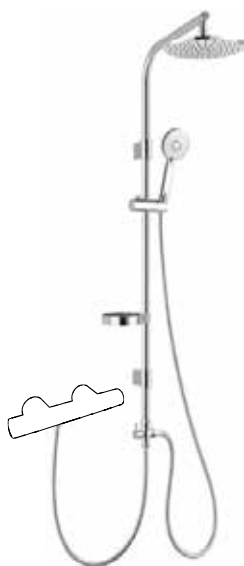

TRINNITY

hlavová sprcha Ø 22 cm
ruční sprcha 2 polohová

SPRSSO
[561785]